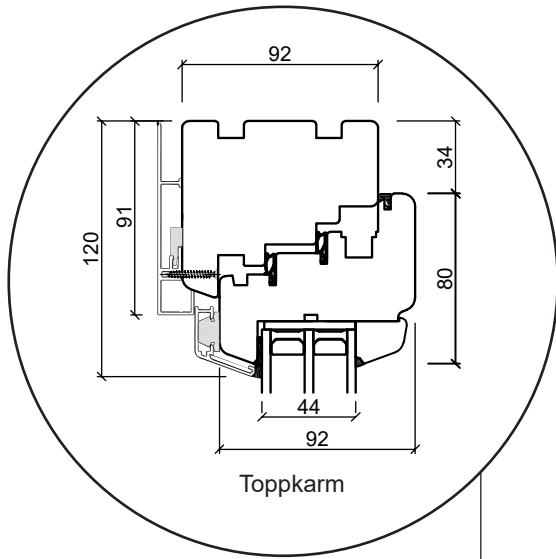

Trä bottenkarm

Alu tröskel

036 293 72 01

info@sparfonster.se

SPARFÖNSTER

Dreh Kipp fönster, inåtgående

3-glas, 92mm karmdjup, trä/alu

036 293 72 01