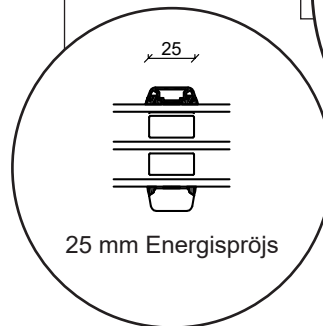

Trä bottenkarm

Alu tröskel

036 293 72 01

info@sparfonster.se

SPARFÖNSTER

Dreh Kipp fönster, inåtgående

3-glas, 92mm karmdjup, trä/alu

036 293 72 01