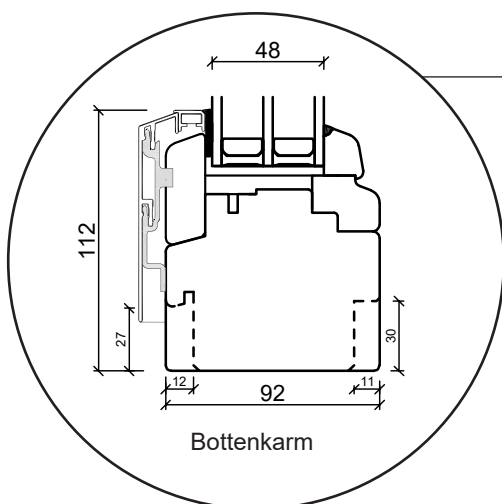

Dreh kipp fast fönster

3-glas, 92mm karmdjup, trä/alu

036 293 72 01

info@sparfonster.se

SPARFÖNSTER