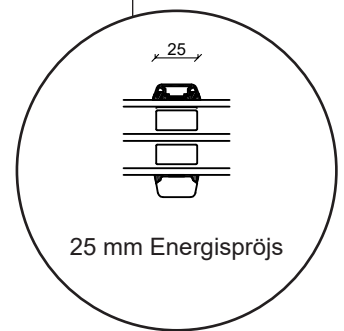

Dreh Kipp dörr, inåtgående

3-glas, 92mm karmdjup, trä/alu

036 293 72 01

info@sparfonster.se

SPARFÖNSTER