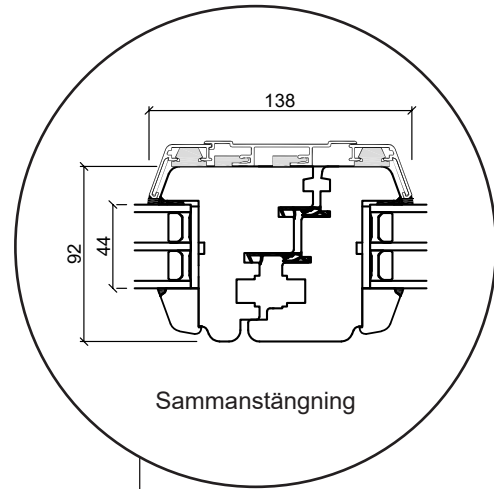

info@sparfonster.se

SPARFÖNSTER

Dreh kipp fast fönster

3-glas, 92mm karmdjup, trä/alu

036 293 72 01

info@sparfonster.se

SPARFÖNSTER

Dreh Kipp dörr, inåtgående

3-glas, 92mm karmdjup, trä/alu

036 293 72 01

info@sparfonster.se

SPARFÖNSTER