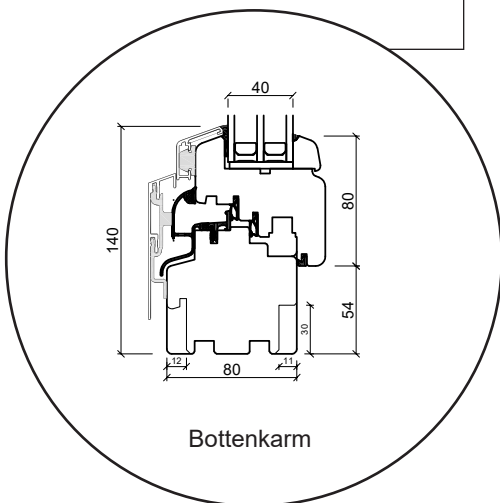

Profil teckningar

Trä/alu, 3-glas - 80&92mm karmdjup

A close-up photograph of a window frame profile, showing the dark frame and the white sill. The image is partially obscured by a teal and yellow diagonal graphic element.

SPARFÖNSTER

Dreh Kipp fönster, inåtgående

3-glas, 80mm karmdjup, trä/alu

036 293 72 01

info@sparfonster.se

SPARFÖNSTER

Dreh kipp fast fönster

3-glas, 80mm karmdjup, trä/alu

036 293 72 01

info@sparfonster.se

SPARFÖNSTER

Dreh Kipp dörr, inåtgående

3-glas, 80mm karmdjup, trä/alu

Toppkarm

Sammanstängning

Sidokarm