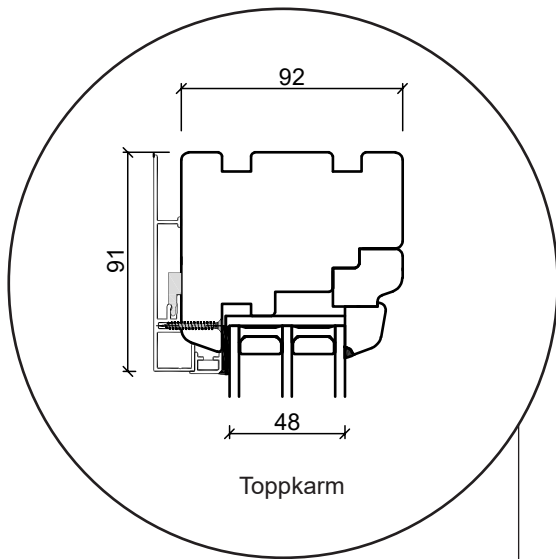

Dreh kipp fast fönster

3-glas, 92mm karmdjup, trä/alu

036 293 72 01

info@sparfonster.se

SPARFÖNSTER