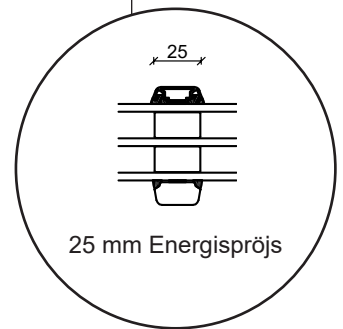

036 293 72 01

info@sparfonster.se

SPARFÖNSTER

Dreh Kipp dörr, inåtgående

3-glas, 80mm karmdjup, trä/alu

Toppkarm

Sammanstängning

Sidokarm