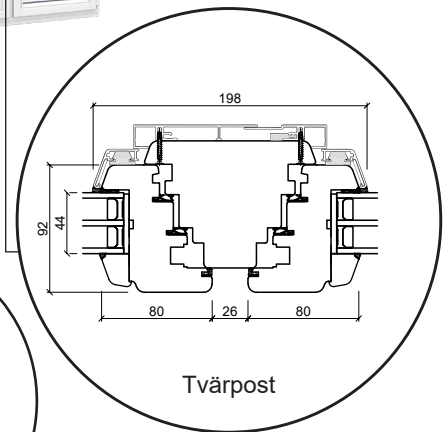

Trä bottenkarm

Alu tröskel

036 293 72 01

info@sparfonster.se

SPARFÖNSTER

Dreh Kipp fönster, inåtgående

3-glas, 92mm karmdjup, trä/alu

036 293 72 01