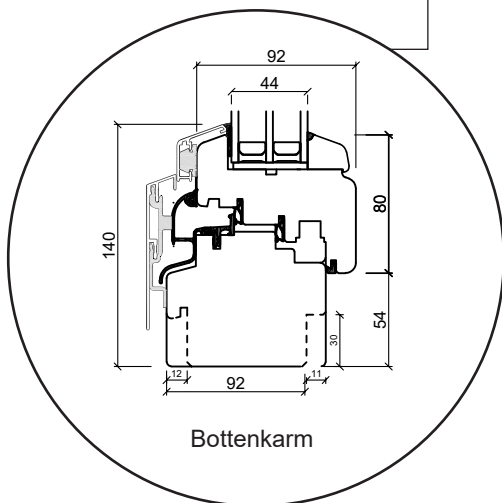

Trä bottenkarm

Alu tröskel

036 293 72 01

info@sparfonster.se

SPARFÖNSTER

Dreh Kipp fönster, inåtgående

3-glas, 92mm karmdjup, trä/alu

036 293 72 01

info@sparfonster.se

SPARFÖNSTER

Dreh kipp fast fönster

3-glas, 92mm karmdjup, trä/alu

036 293 72 01

info@sparfonster.se

SPARFÖNSTER

Dreh Kipp dörr, inåtgående