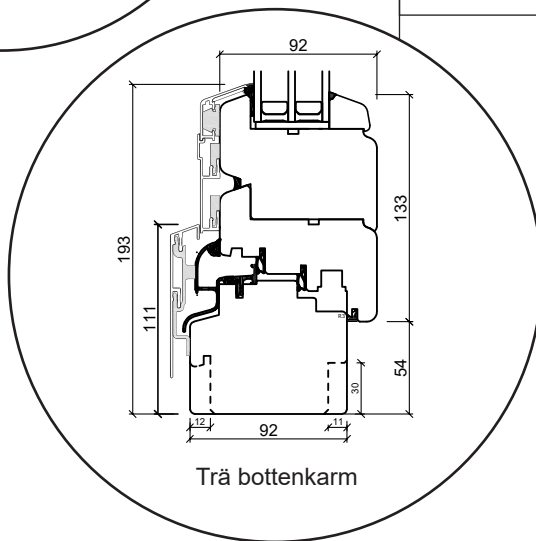

info@sparfonster.se

SPARFÖNSTER

Dreh kipp fast fönster

3-glas, 92mm karmdjup, trä/alu

036 293 72 01

info@sparfonster.se

SPARFÖNSTER

Dreh Kipp dörr, inåtgående

3-glas, 92mm karmdjup, trä/alu

036 293 72 01

info@sparfonster.se

SPARFÖNSTER