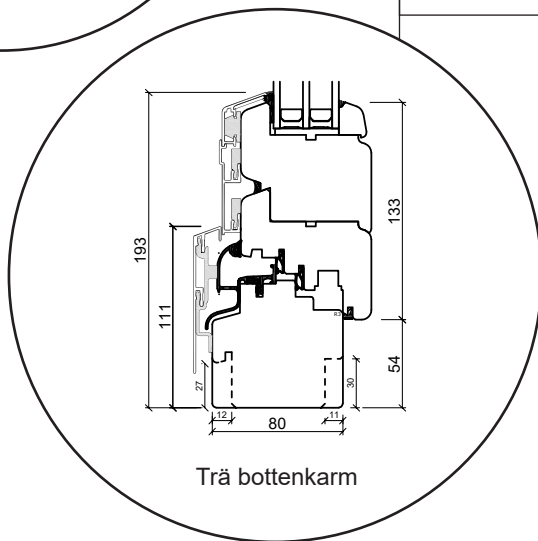

036 293 72 01

info@sparfonster.se

SPARFÖNSTER

Dreh Kipp dörr, inåtgående

3-glas, 80mm karmdjup, trä/alu

Toppkarm

Sammanstängning

Sidokarm

Trä bottenkarm

Alu tröskel

036 293 72 01

info@sparfonster.se

SPARFÖNSTER

Dreh Kipp fönster, inåtgående

3-glas, 92mm karmdjup, trä/alu

036 293 72 01