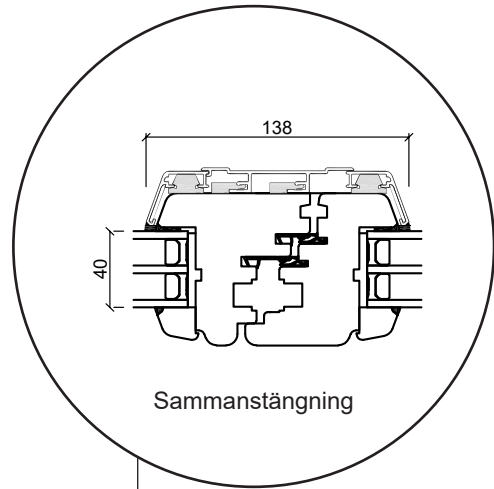

036 293 72 01

info@sparfonster.se

SPARFÖNSTER

Dreh Kipp dörr, inåtgående

3-glas, 80mm karmdjup, trä/alu

Toppkarm

Sammanstängning

Sidokarm