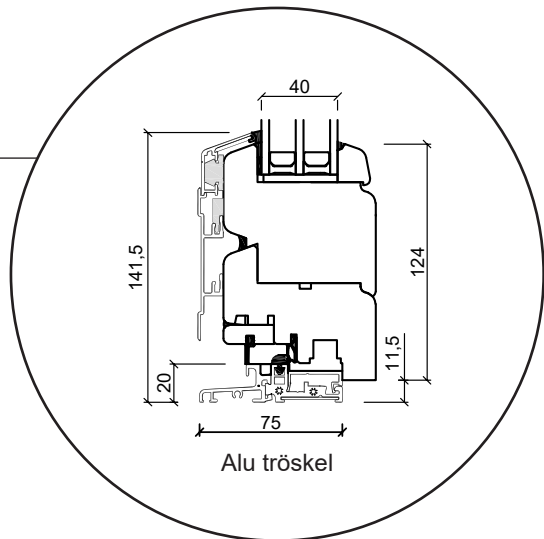

Profil teckningar

Trä/alu, 3-glas - 80&92mm karmdjup

A close-up photograph of a window frame profile, showing the dark frame and the white sill. The image is partially obscured by a teal and yellow diagonal graphic element.

036 293 72 01

info@sparfonster.se

SPARFÖNSTER

Dreh Kipp dörr, inåtgående

3-glas, 80mm karmdjup, trä/alu

Toppkarm

Sammanstängning

Sidokarm

Trä bottenkarm

Alu tröskel

036 293 72 01

info@sparfonster.se

SPARFÖNSTER

Dreh Kipp fönster, inåtgående

3-glas, 92mm karmdjup, trä/alu

036 293 72 01