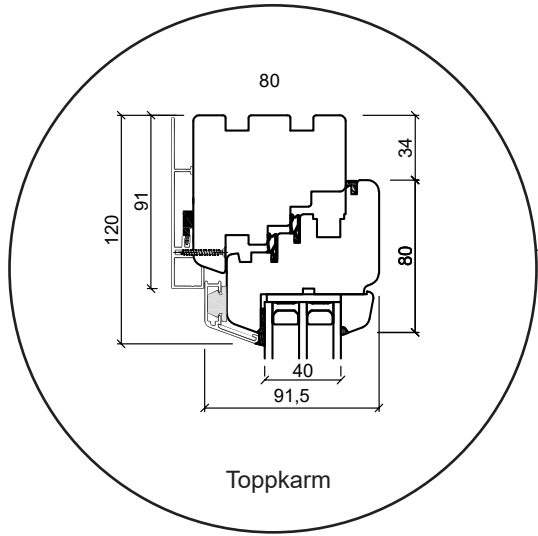

Dreh Kipp dörr, inåtgående

3-glas, 80mm karmdjup, trä/alu

Toppkarm