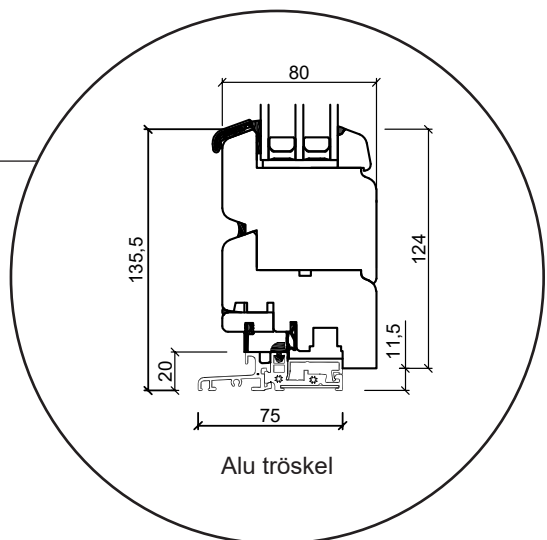

# Dreh Kipp dörr, inåtgående

3-glas, 80mm karmdjup, trä

Toppkarm

Sammanstängning

25 mm Energispröjs

Sidokarm

Trä bottenkarm

Alu tröskel