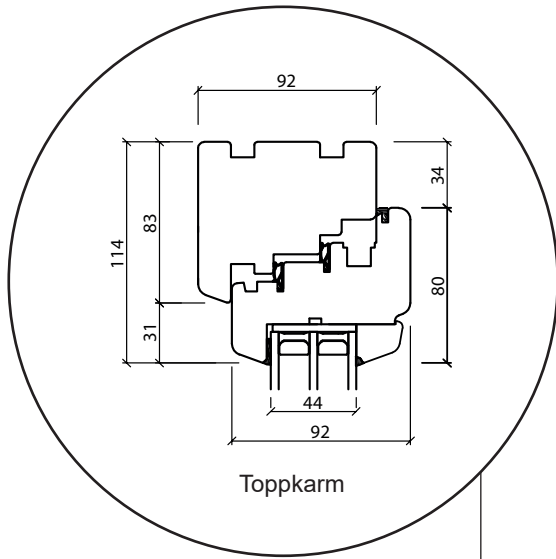

Dreh Kipp fönster, inåtgående

3-glas, 92mm karmdjup, trä

036 293 72 01

info@sparfonster.se

SPARFÖNSTER