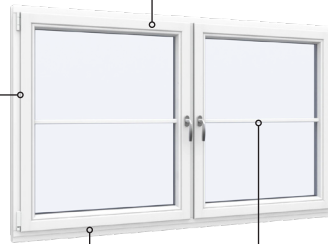

Dreh Kipp fönster

3-glas, 80mm karmdjup, trä

036 293 72 01

info@sparfonster.se

SPARFÖNSTER