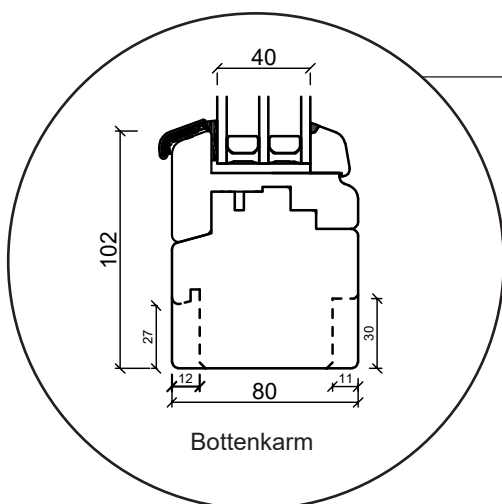

Dreh kipp fast fönster

3-glas, 80mm karmdjup, trä

036 293 72 01

info@sparfonster.se

SPARFÖNSTER