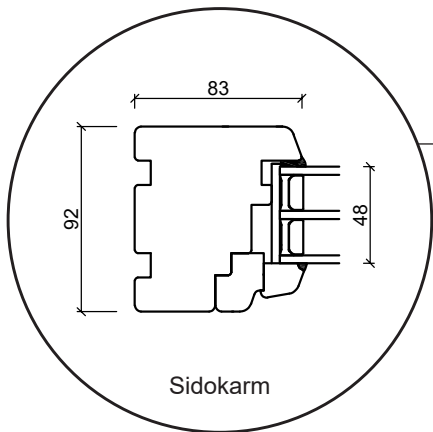

Dreh kipp fast fönster

3-glas, 92mm karmdjup, trä

036 293 72 01

info@sparfonster.se

SPARFÖNSTER