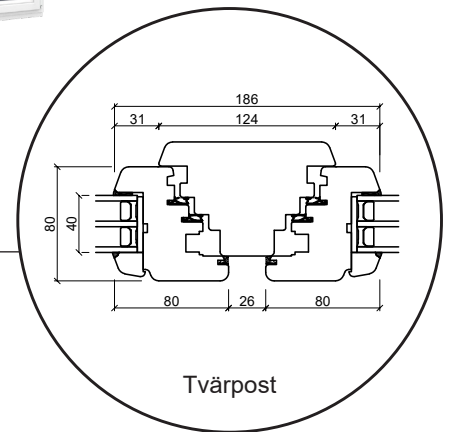

Dreh Kipp fönster

3-glas, 80mm karmdjup, trä

036 293 72 01

info@sparfonster.se

SPARFÖNSTER