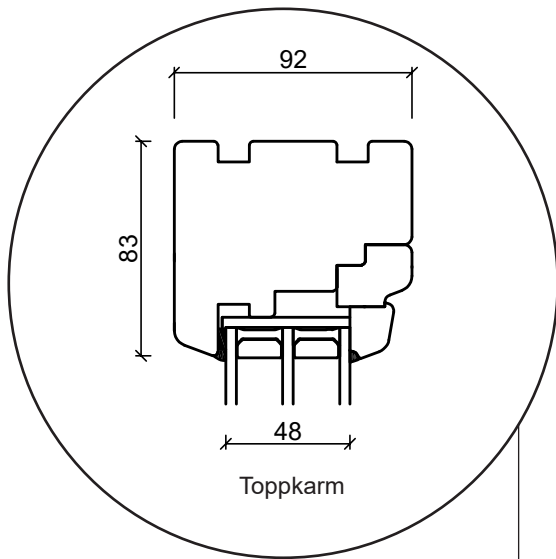

Dreh kipp fast fönster

3-glas, 92mm karmdjup, trä

036 293 72 01

info@sparfonster.se

SPARFÖNSTER