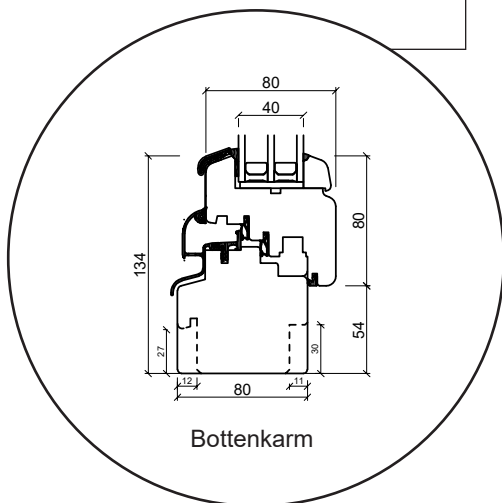

Dreh Kipp fönster

3-glas, 80mm karmdjup, trä

036 293 72 01

info@sparfonster.se

SPARFÖNSTER