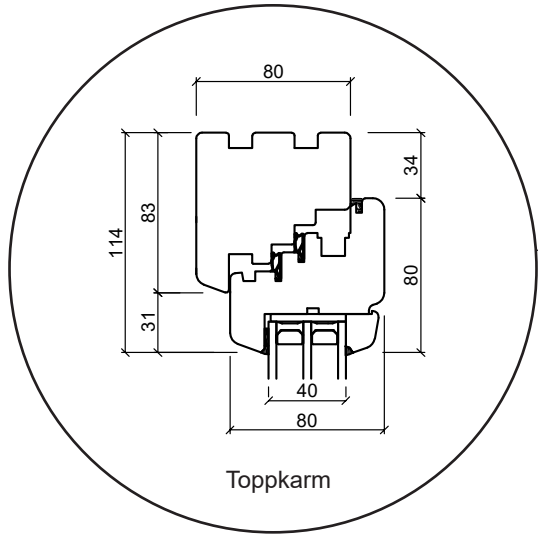

# Dreh Kipp dörr, inåtgående

3-glas, 80mm karmdjup, trä

Toppkarm

Sammanstängning

25 mm Energispröjs

Sidokarm

Trä bottenkarm

Alu tröskel