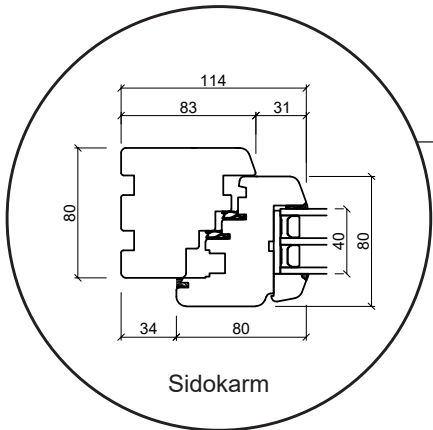

Dreh Kipp fönster

3-glas, 80mm karmdjup, trä

036 293 72 01

info@sparfonster.se

SPARFÖNSTER