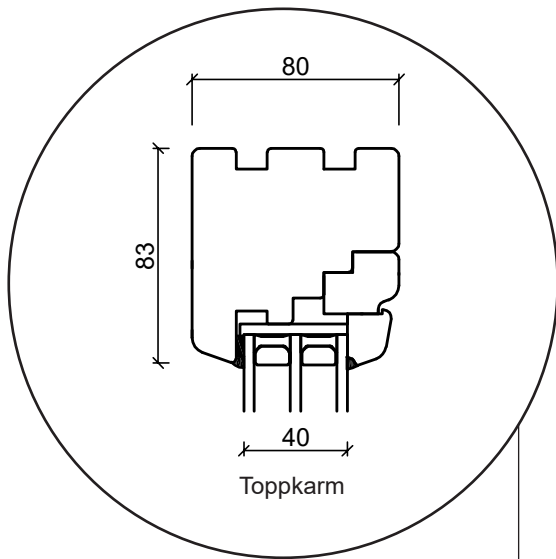

Dreh kipp fast fönster

3-glas, 80mm karmdjup, trä

036 293 72 01

info@sparfonster.se

SPARFÖNSTER