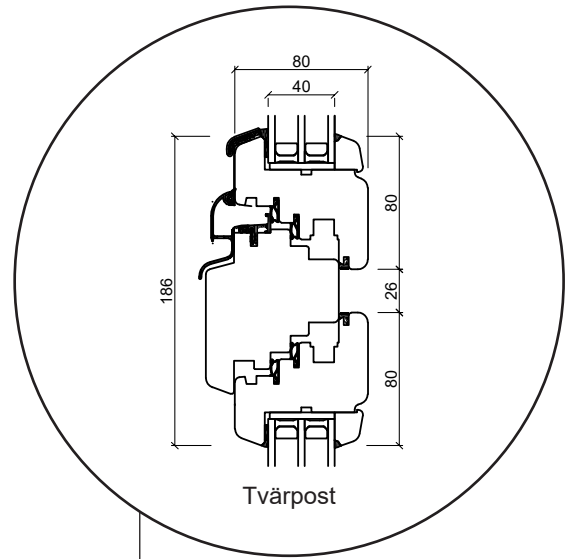

Dreh Kipp fönster

3-glas, 80mm karmdjup, trä

036 293 72 01

info@sparfonster.se

SPARFÖNSTER