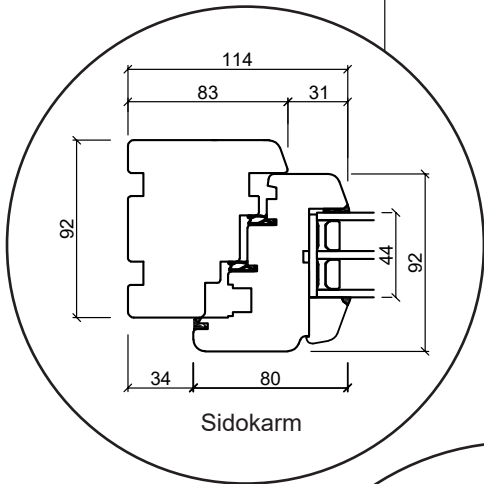

Dreh Kipp dörr, inåtgående

3-glas, 92mm karmdjup, trä

036 293 72 01

info@sparfonster.se

SPARFÖNSTER