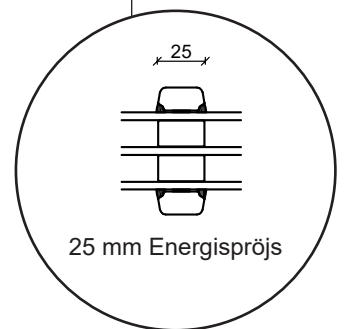

# Dreh Kipp dörr, inåtgående

3-glas, 80mm karmdjup, trä

Toppkarm

Sammanstängning

25 mm Energispröjs

Sidokarm

Trä bottenkarm

Alu tröskel