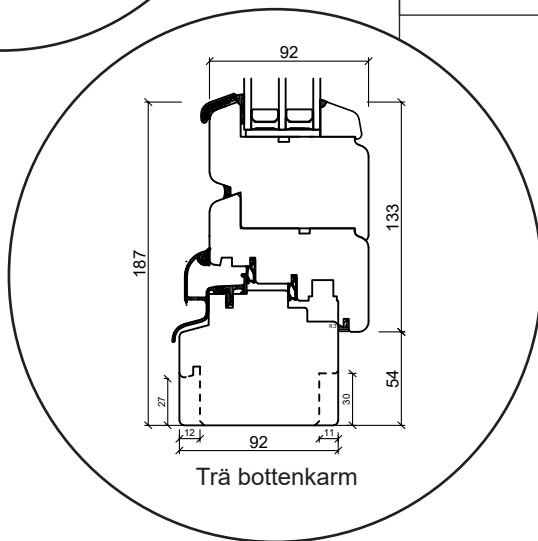

## 3-glas, 92mm karmdjup, trä

036 293 72 01

info@sparfonster.se

**SPARFÖNSTER**

# Dreh kipp fast fönster

3-glas, 92mm karmdjup, trä

036 293 72 01

info@sparfonster.se

**SPARFÖNSTER**

# Dreh Kipp dörr, inåtgående

3-glas, 92mm karmdjup, trä

036 293 72 01

info@sparfonster.se

**SPARFÖNSTER**