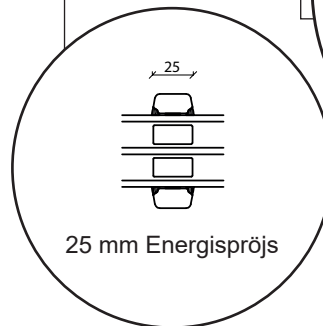

Dreh Kipp fönster, inåtgående

3-glas, 92mm karmdjup, trä

036 293 72 01

info@sparfonster.se

SPARFÖNSTER