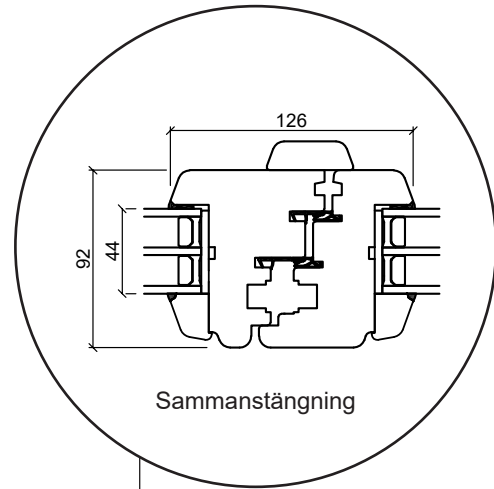

# Dreh kipp fast fönster

3-glas, 92mm karmdjup, trä

036 293 72 01

info@sparfonster.se

**SPARFÖNSTER**

# Dreh Kipp dörr, inåtgående

3-glas, 92mm karmdjup, trä

036 293 72 01

info@sparfonster.se

**SPARFÖNSTER**