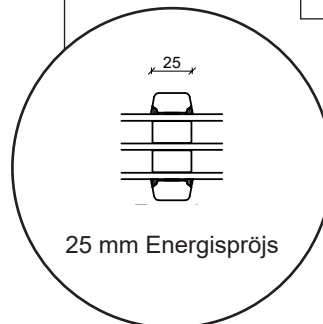

Dreh Kipp fönster

3-glas, 80mm karmdjup, trä

036 293 72 01

info@sparfonster.se

SPARFÖNSTER