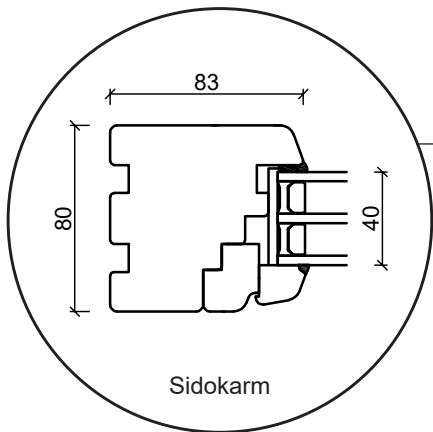

Dreh kipp fast fönster

3-glas, 80mm karmdjup, trä

036 293 72 01

info@sparfonster.se

SPARFÖNSTER