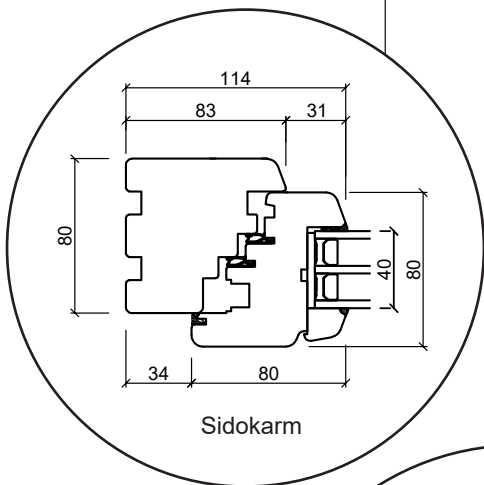

# Dreh Kipp dörr, inåtgående

3-glas, 80mm karmdjup, trä

Toppkarm

Sammanstängning

25 mm Energispröjs

Sidokarm

Trä bottenkarm

Alu tröskel