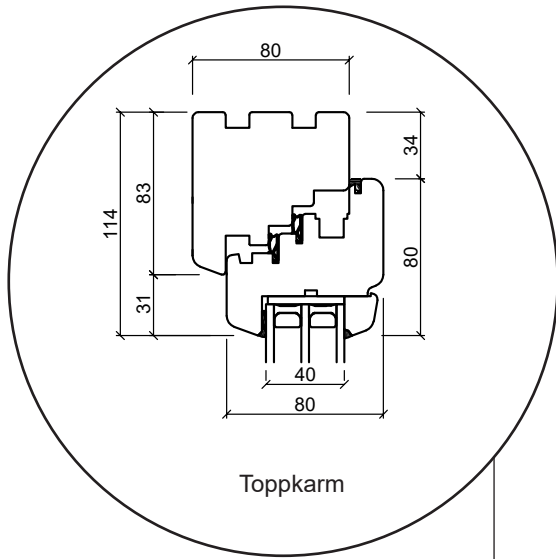

Dreh Kipp fönster

3-glas, 80mm karmdjup, trä

036 293 72 01

info@sparfonster.se

SPARFÖNSTER