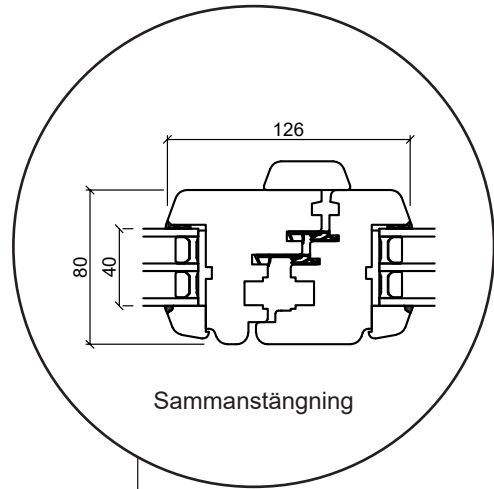

# Dreh Kipp dörr, inåtgående

3-glas, 80mm karmdjup, trä

Toppkarm

Sammanstängning

25 mm Energispröjs

Sidokarm

Trä bottenkarm

Alu tröskel