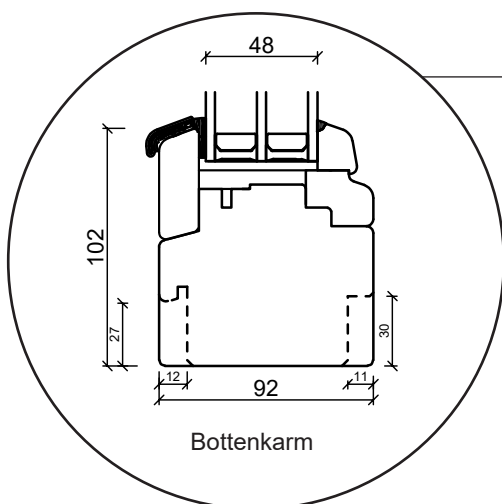

## 3-glas, 92mm karmdjup, trä

036 293 72 01

info@sparfonster.se

**SPARFÖNSTER**

# Dreh kipp fast fönster

3-glas, 92mm karmdjup, trä

036 293 72 01

info@sparfonster.se

**SPARFÖNSTER**