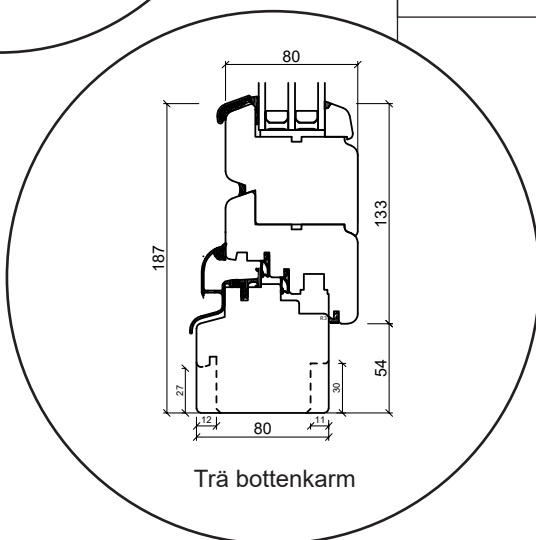

# Dreh Kipp dörr, inåtgående

3-glas, 80mm karmdjup, trä

Toppkarm

Sammanstängning

25 mm Energispröjs

Sidokarm

Trä bottenkarm

Alu tröskel