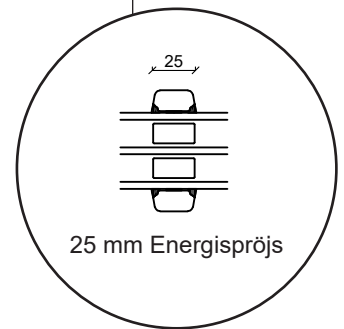

Dreh Kipp dörr, inåtgående

3-glas, 92mm karmdjup, trä

036 293 72 01

info@sparfonster.se

SPARFÖNSTER