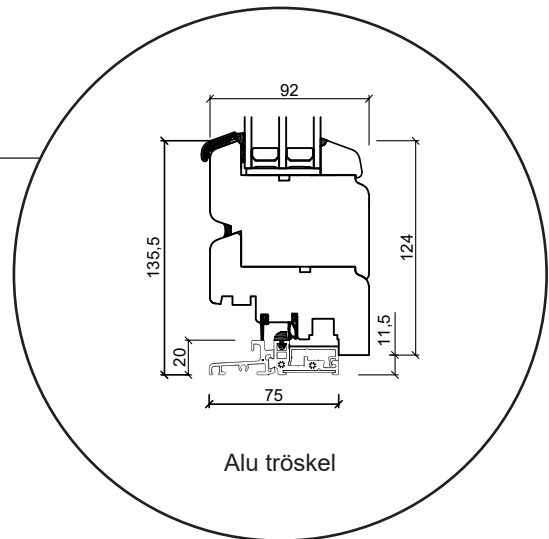

## 3-glas, 92mm karmdjup, trä

036 293 72 01

info@sparfonster.se

**SPARFÖNSTER**

# Dreh kipp fast fönster

3-glas, 92mm karmdjup, trä

036 293 72 01

info@sparfonster.se

**SPARFÖNSTER**

# Dreh Kipp dörr, inåtgående

3-glas, 92mm karmdjup, trä

036 293 72 01

info@sparfonster.se

**SPARFÖNSTER**