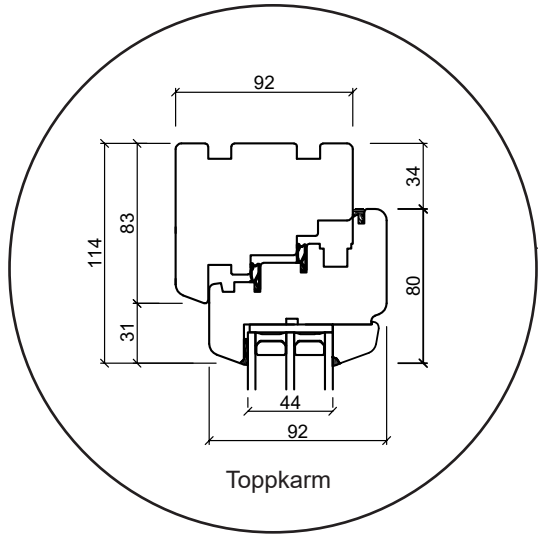

Dreh Kipp dörr, inåtgående

3-glas, 92mm karmdjup, trä

036 293 72 01

info@sparfonster.se

SPARFÖNSTER