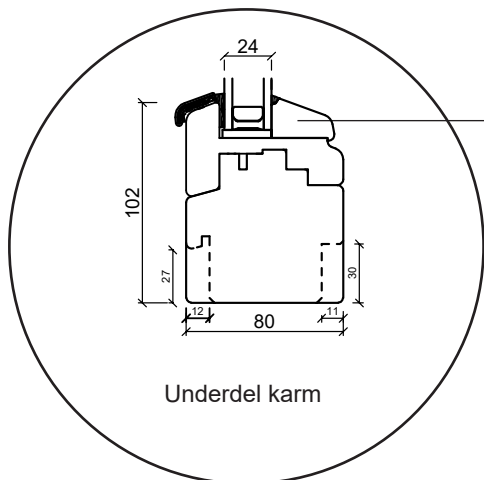

Dreh kipp fast fönster

2 glas, 80 mm karmdjup, furu

Överdel karm

Sida på karm

Underdel karm

Dreh kipp altandörr

2 glas, 80 mm karmdjup, furu

Överdel karm