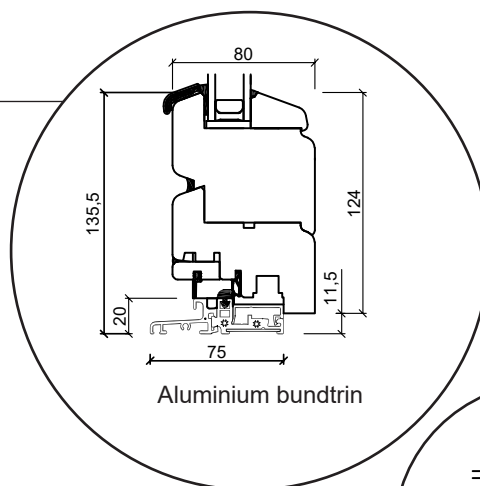

25 mm energispröjs

Aluminium bundtrin