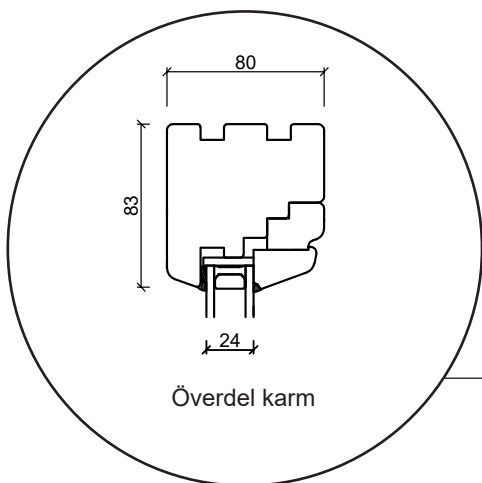

Dreh kipp fast fönster

2 glas, 80 mm karmdjup, furu

Överdel karm