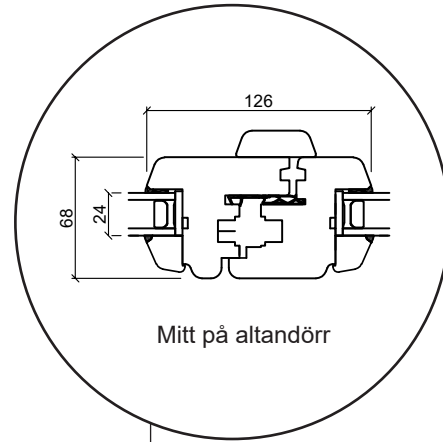

Dreh kipp fönster

2 glas, 68 mm karmdjup, furu

Överdel karm

Mittpost liggande

Sida på karm

Underdel karm

Mittpost stående

25 mm energispröjs

Dreh kipp altandörr

2 glas, 68 mm karmdjup, furu

Överdel karm

Mitt på altandörr

Sida på karm

Furu tröskel

Aluminium tröskel

25 mm energispröjs

Dreh kipp fönster

2 glas, 80 mm karmdjup, furu

Överdel karm

Mittpost liggande

Sida på karm

Underdel karm

Mittpost stående

25 mm energispröjs