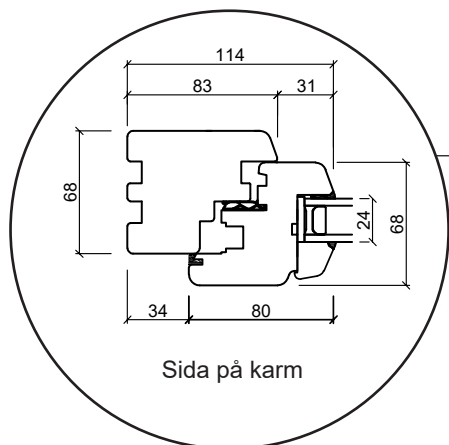

Dreh kipp fönster

2 glas, 68 mm karmdjup, furu

Överdel karm

Mittpost liggande

Sida på karm

Underdel karm

Mittpost stående

25 mm energispröjs

Dreh kipp altandörr

2 glas, 68 mm karmdjup, furu

Överdel karm

Mitt på altandörr

Sida på karm

Furu tröskel

Aluminium tröskel

25 mm energispröjs

Dreh kipp fönster

2 glas, 80 mm karmdjup, furu

Överdel karm

Mittpost liggande

Sida på karm

Underdel karm

Mittpost stående

25 mm energispröjs