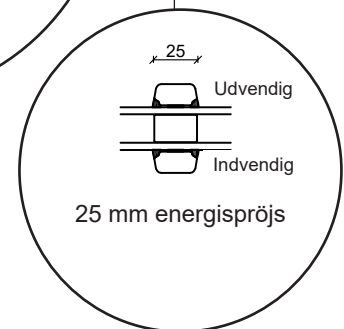

Dreh kipp altandörr

2 glas, 68 mm karmdjup, furu

Överdel karm

Mitt på altandörr

Sida på karm

Furu tröskel

Aluminium tröskel

25 mm energispröjs