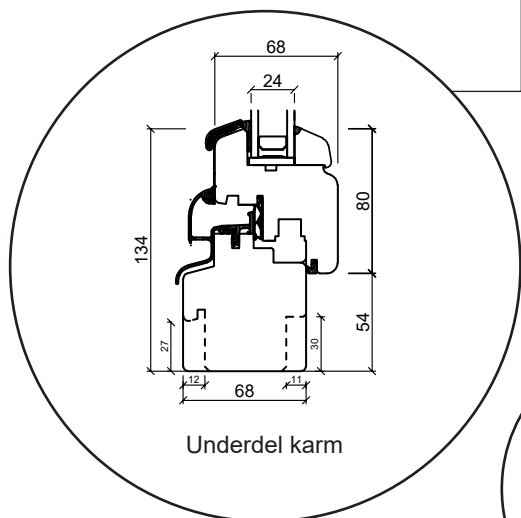

Dreh kipp fönster

2 glas, 68 mm karmdjup, furu

Överdel karm

Mittpost liggande

Sida på karm

Underdel karm

Mittpost stående

25 mm energispröjs

Dreh kipp altandörr

2 glas, 68 mm karmdjup, furu

Överdel karm

Mitt på altandörr

Sida på karm

Furu tröskel

Aluminium tröskel

25 mm energispröjs

Dreh kipp fönster

2 glas, 80 mm karmdjup, furu

Överdel karm

Mittpost liggande

Sida på karm

Underdel karm

Mittpost stående

25 mm energispröjs