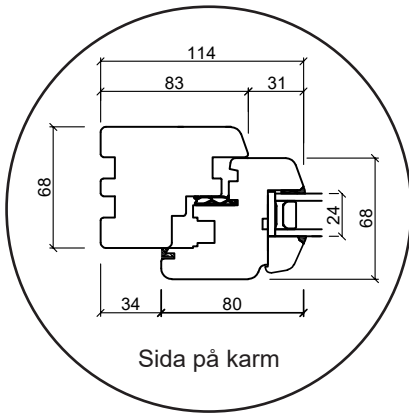

Dreh kipp fönster

2 glas, 68 mm karmdjup, furu

Överdel karm

Mittpost liggande

Sida på karm

Underdel karm

Mittpost stående

25 mm energispröjs

Dreh kipp altandörr

2 glas, 68 mm karmdjup, furu

Överdel karm

Mitt på altandörr

Sida på karm

Furu tröskel

Aluminium tröskel

25 mm energispröjs

Dreh kipp fönster

2 glas, 80 mm karmdjup, furu

Överdel karm

Mittpost liggande

Sida på karm

Underdel karm

Mittpost stående

25 mm energispröjs