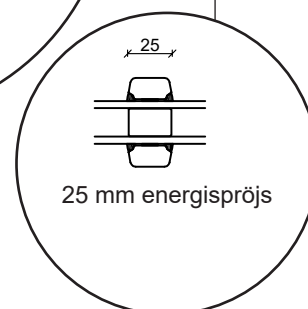

Mitt på altandörr

Sida på karm

Furu tröskel

Aluminium bundtrin

25 mm energispröjs