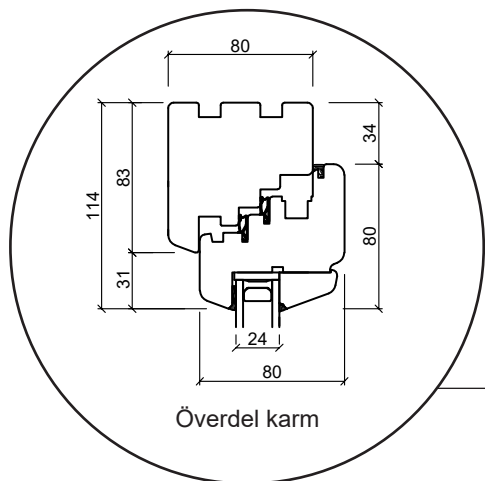

Dreh kipp fönster

2 glas, 68 mm karmdjup, furu

Överdel karm

Mittpost liggande

Sida på karm

Underdel karm

Mittpost stående

25 mm energispröjs

Dreh kipp altandörr

2 glas, 68 mm karmdjup, furu

Överdel karm

Mitt på altandörr

Sida på karm

Furu tröskel

Aluminium tröskel

25 mm energispröjs

Dreh kipp fönster

2 glas, 80 mm karmdjup, furu

Överdel karm

Mittpost liggande

Sida på karm

Underdel karm

Mittpost stående

25 mm energispröjs