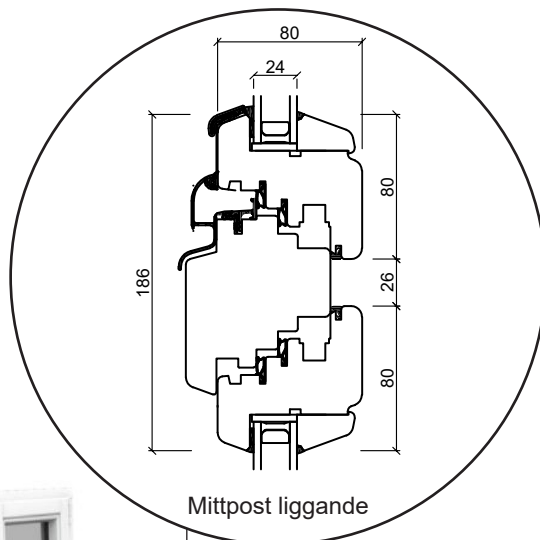

Dreh kipp fönster

2 glas, 68 mm karmdjup, furu

Överdel karm

Mittpost liggande

Sida på karm

Underdel karm

Mittpost stående

25 mm energispröjs

Dreh kipp altandörr

2 glas, 68 mm karmdjup, furu

Överdel karm

Mitt på altandörr

Sida på karm

Furu tröskel

Aluminium tröskel

25 mm energispröjs

Dreh kipp fönster

2 glas, 80 mm karmdjup, furu

Överdel karm

Mittpost liggande

Sida på karm

Underdel karm

Mittpost stående

25 mm energispröjs