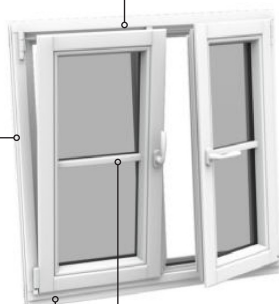

Dreh kipp fönster

2 glas, 68 mm karmdjup, furu

Överdel karm

Mittpost liggande

Sida på karm

Underdel karm

Mittpost stående

25 mm energispröjs

Dreh kipp altandörr

2 glas, 68 mm karmdjup, furu

Överdel karm

Mitt på altandörr

Sida på karm

Furu tröskel

Aluminium tröskel

25 mm energispröjs