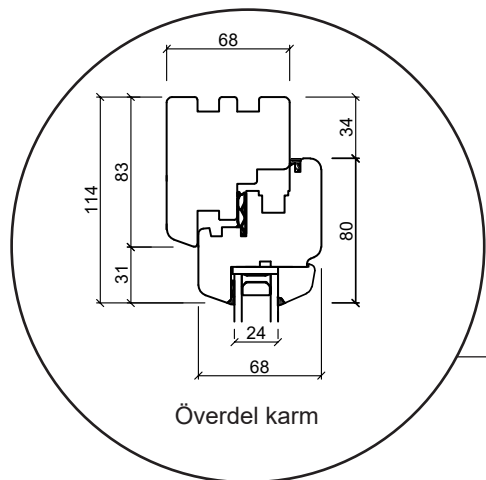

Dreh kipp fönster

2 glas, 68 mm karmdjup, furu

Överdel karm

Mittpost liggande

Sida på karm

Underdel karm

Mittpost stående

25 mm energispröjs

Dreh kipp altandörr

2 glas, 68 mm karmdjup, furu

Överdel karm

Mitt på altandörr

Sida på karm

Furu tröskel

Aluminium tröskel

25 mm energispröjs

Dreh kipp fönster

2 glas, 80 mm karmdjup, furu

Överdel karm

Mittpost liggande

Sida på karm

Underdel karm

Mittpost stående

25 mm energispröjs