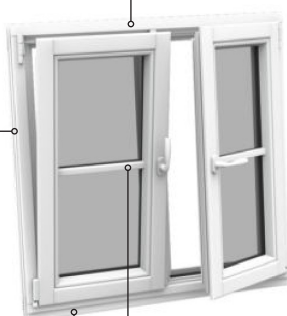

Dreh kipp fönster

2 glas, 68 mm karmdjup, furu

Överdel karm

Mittpost liggande

Sida på karm

Underdel karm

Mittpost stående

25 mm energispröjs

Dreh kipp altandörr

2 glas, 68 mm karmdjup, furu

Överdel karm

Mitt på altandörr

Sida på karm

Furu tröskel

Aluminium tröskel

25 mm energispröjs

Dreh kipp fönster

2 glas, 80 mm karmdjup, furu

Överdel karm

Mittpost liggande

Sida på karm

Underdel karm

Mittpost stående

25 mm energispröjs