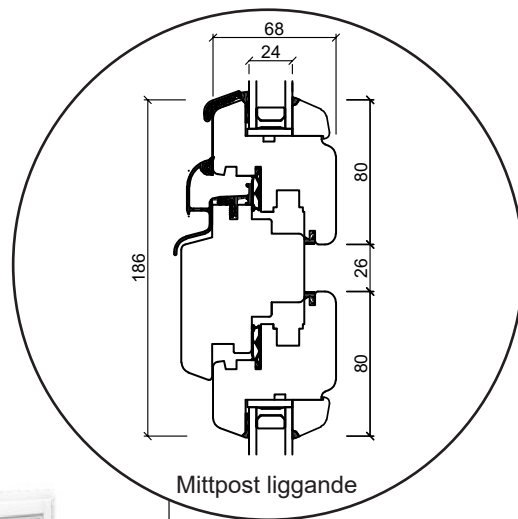

Dreh kipp fönster

2 glas, 68 mm karmdjup, furu

Överdel karm

Mittpost liggande

Sida på karm

Underdel karm

Mittpost stående

25 mm energispröjs

Dreh kipp altandörr

2 glas, 68 mm karmdjup, furu

Överdel karm

Mitt på altandörr

Sida på karm

Furu tröskel

Aluminium tröskel

25 mm energispröjs

Dreh kipp fönster

2 glas, 80 mm karmdjup, furu

Överdel karm

Mittpost liggande

Sida på karm

Underdel karm

Mittpost stående

25 mm energispröjs