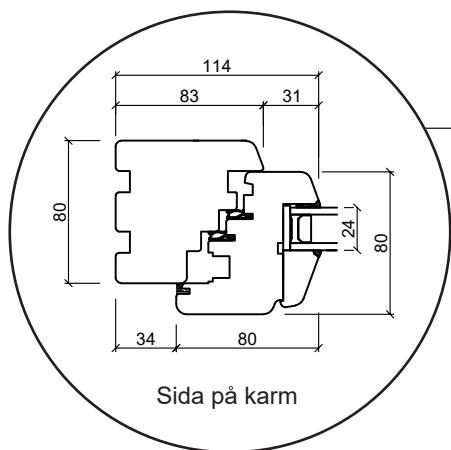

Dreh kipp altandörr

2 glas, 80 mm karmdjup, furu