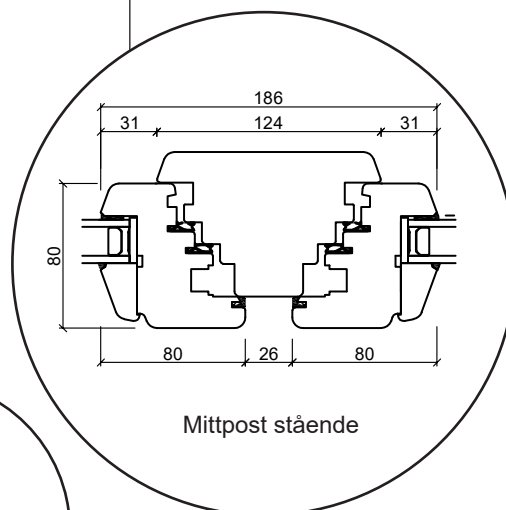

Dreh kipp fönster

2 glas, 68 mm karmdjup, furu

Överdel karm

Mittpost liggande

Sida på karm

Underdel karm

Mittpost stående

25 mm energispröjs

Dreh kipp altandörr

2 glas, 68 mm karmdjup, furu

Överdel karm

Mitt på altandörr

Sida på karm

Furu tröskel

Aluminium tröskel

25 mm energispröjs

Dreh kipp fönster

2 glas, 80 mm karmdjup, furu

Överdel karm

Mittpost liggande

Sida på karm

Underdel karm

Mittpost stående

25 mm energispröjs