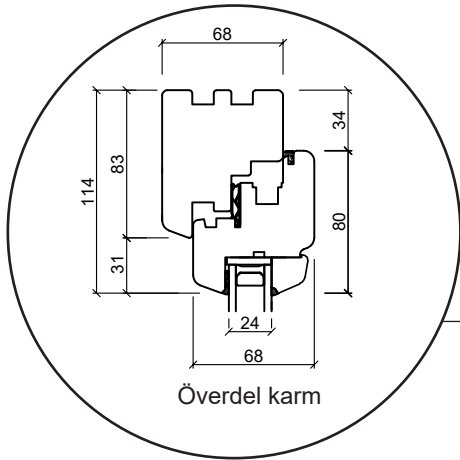

Dreh kipp fönster

2 glas, 68 mm karmdjup, furu

Överdel karm

Mittpost liggande

Sida på karm

Underdel karm

Mittpost stående

25 mm energispröjs

Dreh kipp altandörr

2 glas, 68 mm karmdjup, furu

Överdel karm

Mitt på altandörr

Sida på karm

Furu tröskel

Aluminium tröskel

25 mm energispröjs

Dreh kipp fönster

2 glas, 80 mm karmdjup, furu

Överdel karm

Mittpost liggande

Sida på karm

Underdel karm

Mittpost stående

25 mm energispröjs