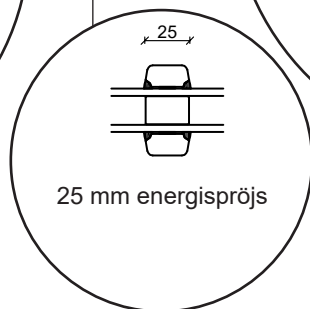

Dreh kipp fönster

2 glas, 68 mm karmdjup, furu

Överdel karm

Mittpost liggande

Sida på karm

Underdel karm

Mittpost stående

25 mm energispröjs