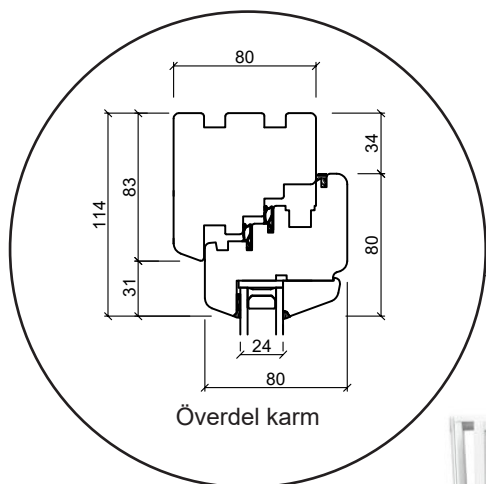

Dreh kipp altandörr

2 glas, 80 mm karmdjup, furu

Överdel karm