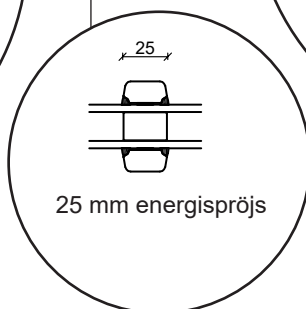

Dreh kipp fönster

2 glas, 80 mm karmdjup, furu

Överdel karm

Mittpost liggande

Sida på karm

Underdel karm

Mittpost stående

25 mm energispröjs