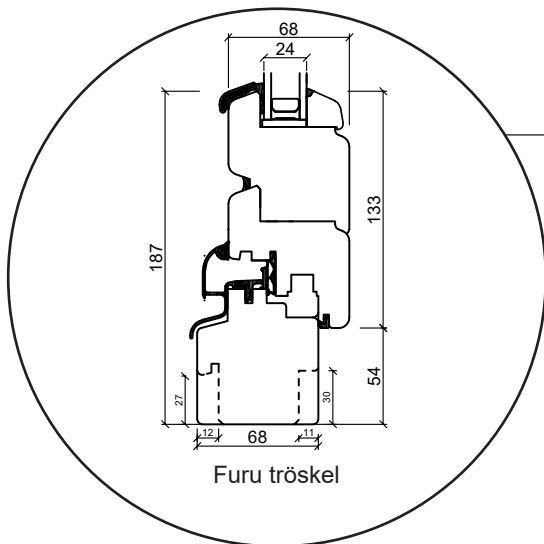

Dreh kipp fönster

2 glas, 68 mm karmdjup, furu

Överdel karm

Mittpost liggande

Sida på karm

Underdel karm

Mittpost stående

25 mm energispröjs

Dreh kipp altandörr

2 glas, 68 mm karmdjup, furu

Överdel karm

Mitt på altandörr

Sida på karm

Furu tröskel

Aluminium tröskel

25 mm energispröjs

Dreh kipp fönster

2 glas, 80 mm karmdjup, furu

Överdel karm

Mittpost liggande

Sida på karm

Underdel karm

Mittpost stående

25 mm energispröjs