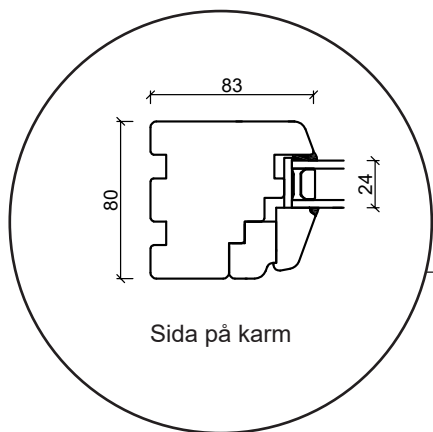

Sida på karm