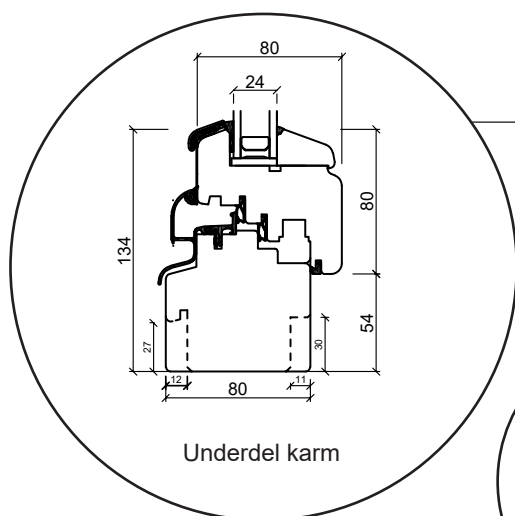

Dreh kipp fönster

2 glas, 68 mm karmdjup, furu

Överdel karm

Mittpost liggande

Sida på karm

Underdel karm

Mittpost stående

25 mm energispröjs

Dreh kipp fönster

2 glas, 80 mm karmdjup, furu

Överdel karm

Mittpost liggande

Sida på karm

Underdel karm

Mittpost stående

25 mm energispröjs