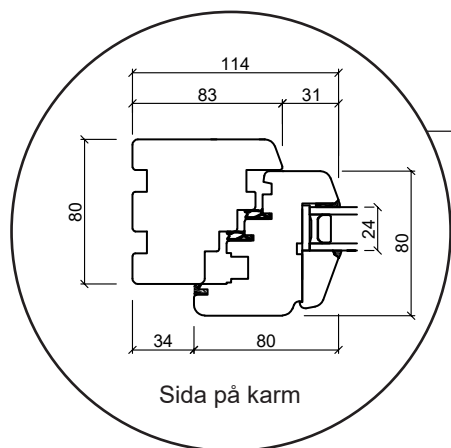

Dreh kipp fönster

2 glas, 68 mm karmdjup, furu

Överdel karm

Mittpost liggande

Sida på karm

Underdel karm

Mittpost stående

25 mm energispröjs

Dreh kipp fönster

2 glas, 80 mm karmdjup, furu

Överdel karm

Mittpost liggande

Sida på karm

Underdel karm

Mittpost stående

25 mm energispröjs