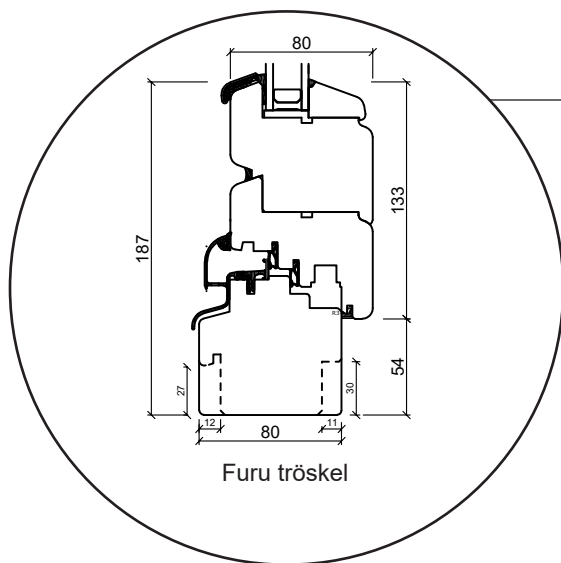

Sida på karm

Furu tröskel