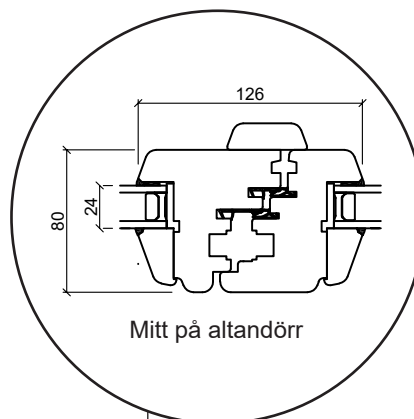

Dreh kipp fönster

2 glas, 80 mm karmdjup, furu

Överdel karm

Mittpost liggande

Sida på karm

Underdel karm

Mittpost stående

25 mm energispröjs

Dreh kipp fast fönster

2 glas, 80 mm karmdjup, furu

Överdel karm

Sida på karm

Underdel karm

Dreh kipp altandörr

2 glas, 80 mm karmdjup, furu

Överdel karm