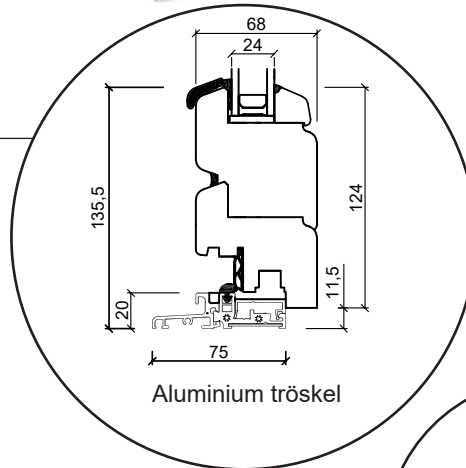

Dreh kipp altandörr

2 glas, 68 mm karmdjup, furu

Överdel karm

Mitt på altandörr

Sida på karm

Furu tröskel

Aluminium tröskel

25 mm energispröjs

Dreh kipp fönster

2 glas, 80 mm karmdjup, furu

Överdel karm

Mittpost liggande

Sida på karm

Underdel karm

Mittpost stående

25 mm energispröjs