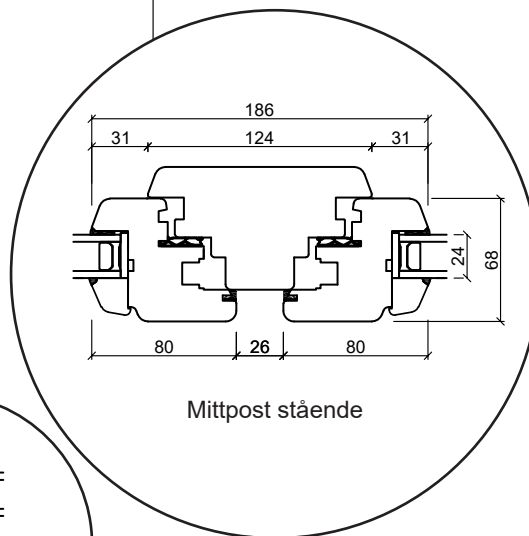

Dreh kipp fönster

2 glas, 68 mm karmdjup, furu

Överdel karm

Mittpost liggande

Sida på karm

Underdel karm

Mittpost stående

25 mm energispröjs

Dreh kipp altandörr

2 glas, 68 mm karmdjup, furu

Överdel karm

Mitt på altandörr

Sida på karm

Furu tröskel

Aluminium tröskel

25 mm energispröjs

Dreh kipp fönster

2 glas, 80 mm karmdjup, furu

Överdel karm

Mittpost liggande

Sida på karm

Underdel karm

Mittpost stående

25 mm energispröjs