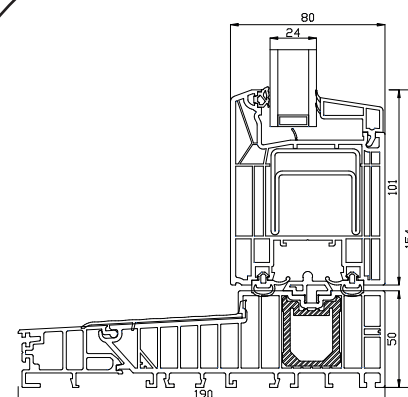

Profil teckningar

PVC, 2 & 3- glas, 190mm karmdjup

SPARFÖNSTER

Skjutdörr

2-glas, 190mm karmdjup, PVC

Toppkarm

Toppkarm

Sidokarm

Sidokarm

Bottenkarm

Bottenkarm

036 293 72 01

info@sparfonster.se

SPARFÖNSTER

Skjutdörr

3-glas, 190mm karmdjup, PVC