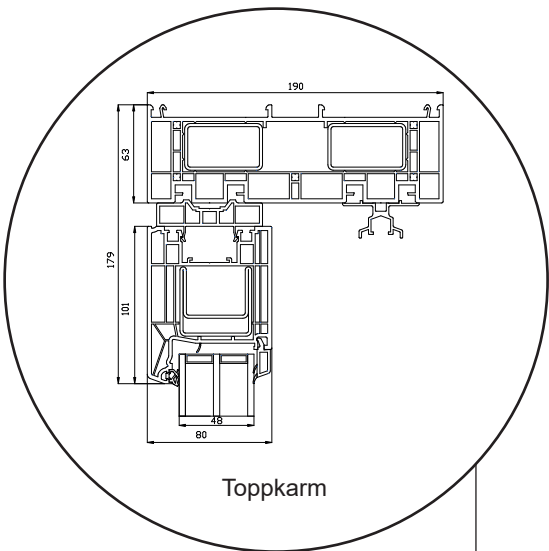

Sidokarm

Bottenkarm

Bottenkarm

036 293 72 01

info@sparfonster.se

SPARFÖNSTER

Skjutdörr

3-glas, 190mm karmdjup, PVC