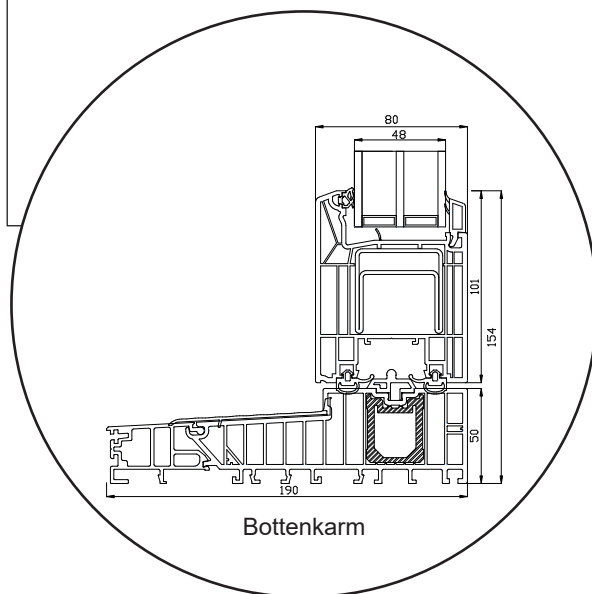

Profil teckningar

PVC, 2 & 3- glas, 190mm karmdjup

SPARFÖNSTER

Skjutdörr

2-glas, 190mm karmdjup, PVC

Toppkarm

Toppkarm

Sidokarm

Sidokarm

Bottenkarm

Bottenkarm

036 293 72 01

info@sparfonster.se

SPARFÖNSTER

Skjutdörr

3-glas, 190mm karmdjup, PVC