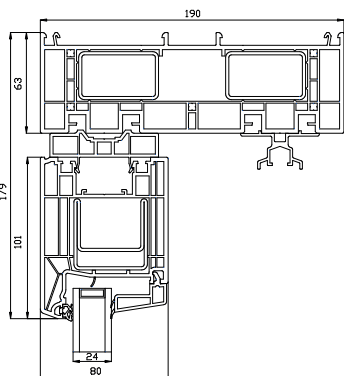

Profil teckningar

PVC, 2 & 3- glas, 190mm karmdjup

SPARFÖNSTER

Skjutdörr

2-glas, 190mm karmdjup, PVC

Toppkarm

Toppkarm

Sidokarm

Sidokarm

Bottenkarm

Bottenkarm

036 293 72 01

info@sparfonster.se

SPARFÖNSTER

Skjutdörr

3-glas, 190mm karmdjup, PVC