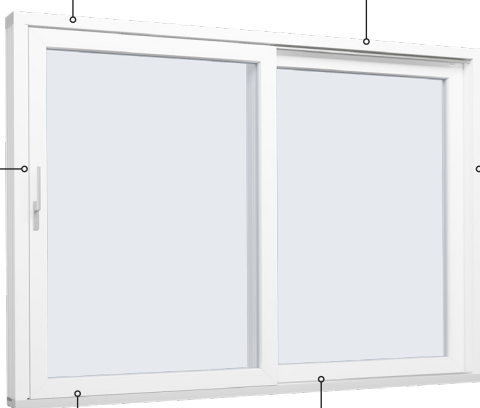

Profil teckningar

PVC, 2 & 3- glas, 190mm karmdjup

SPARFÖNSTER

Skjutdörr

2-glas, 190mm karmdjup, PVC

Toppkarm

Toppkarm

Sidokarm

Sidokarm

Bottenkarm

Bottenkarm

036 293 72 01

info@sparfonster.se

SPARFÖNSTER

Skjutdörr

3-glas, 190mm karmdjup, PVC