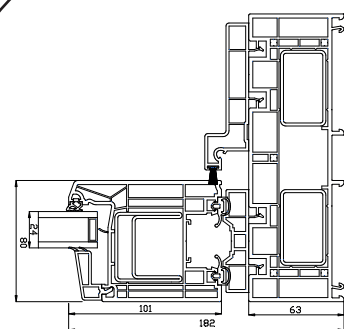

Profil teckningar

PVC, 2 & 3- glas, 190mm karmdjup

SPARFÖNSTER

Skjutdörr

2-glas, 190mm karmdjup, PVC

Toppkarm

Toppkarm

Sidokarm

Sidokarm

Bottenkarm

Bottenkarm

036 293 72 01

info@sparfonster.se

SPARFÖNSTER

Skjutdörr

3-glas, 190mm karmdjup, PVC