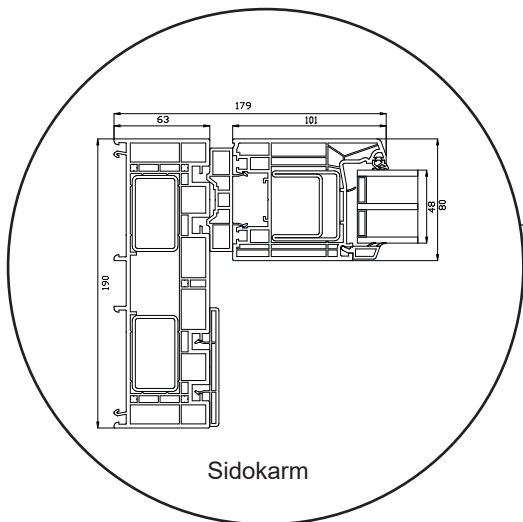

Profil teckningar

PVC, 2 & 3- glas, 190mm karmdjup

SPARFÖNSTER

Skjutdörr

2-glas, 190mm karmdjup, PVC

Toppkarm

Toppkarm

Sidokarm

Sidokarm

Bottenkarm

Bottenkarm

036 293 72 01

info@sparfonster.se

SPARFÖNSTER

Skjutdörr

3-glas, 190mm karmdjup, PVC