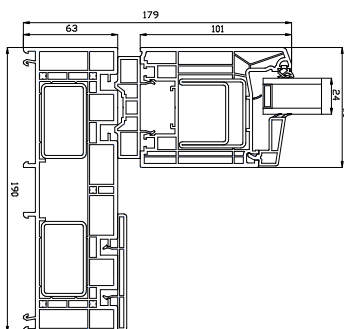

Profil teckningar

PVC, 2 & 3- glas, 190mm karmdjup

SPARFÖNSTER

Skjutdörr

2-glas, 190mm karmdjup, PVC

Toppkarm

Toppkarm

Sidokarm

Sidokarm

Bottenkarm

Bottenkarm

036 293 72 01

info@sparfonster.se

SPARFÖNSTER

Skjutdörr

3-glas, 190mm karmdjup, PVC