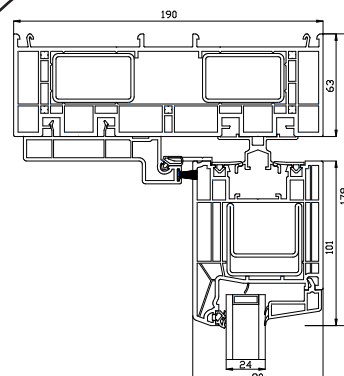

Profil teckningar

PVC, 2 & 3- glas, 190mm karmdjup

SPARFÖNSTER

Skjutdörr

2-glas, 190mm karmdjup, PVC

Toppkarm

Toppkarm

Sidokarm

Sidokarm

Bottenkarm

Bottenkarm

036 293 72 01

info@sparfonster.se

SPARFÖNSTER

Skjutdörr

3-glas, 190mm karmdjup, PVC