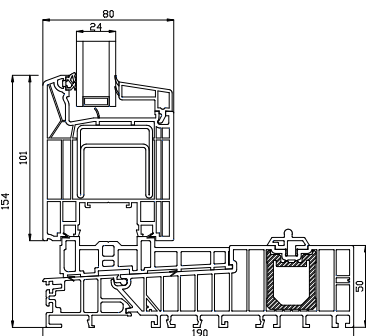

Profil teckningar

PVC, 2 & 3- glas, 190mm karmdjup

SPARFÖNSTER

Skjutdörr

2-glas, 190mm karmdjup, PVC

Toppkarm

Toppkarm

Sidokarm

Sidokarm

Bottenkarm

Bottenkarm

036 293 72 01

info@sparfonster.se

SPARFÖNSTER

Skjutdörr

3-glas, 190mm karmdjup, PVC