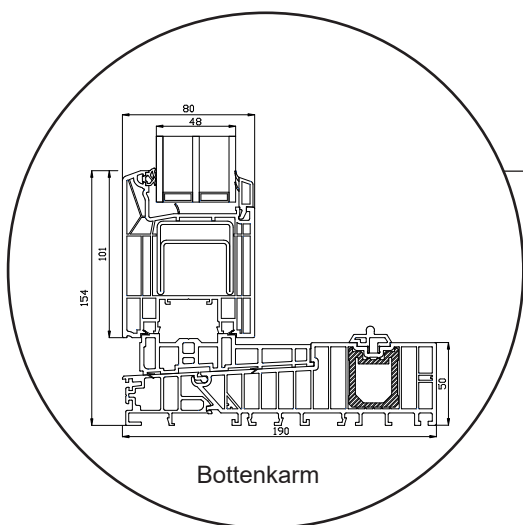

Sidokarm

Bottenkarm

Bottenkarm

036 293 72 01

info@sparfonster.se

SPARFÖNSTER

Skjutdörr

3-glas, 190mm karmdjup, PVC