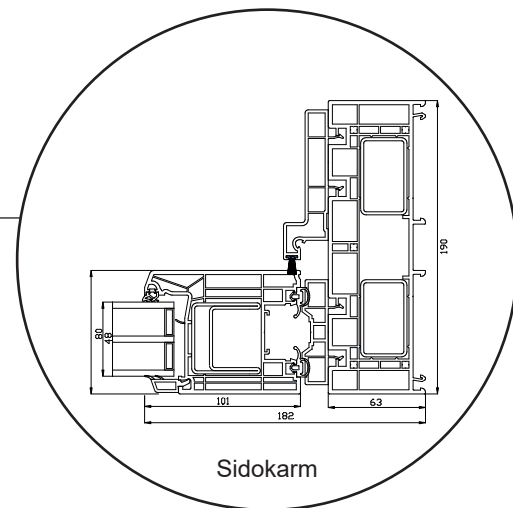

Profil teckningar

PVC, 2 & 3- glas, 190mm karmdjup

SPARFÖNSTER

Skjutdörr

2-glas, 190mm karmdjup, PVC

Toppkarm

Toppkarm

Sidokarm

Sidokarm

Bottenkarm

Bottenkarm

036 293 72 01

info@sparfonster.se

SPARFÖNSTER

Skjutdörr

3-glas, 190mm karmdjup, PVC