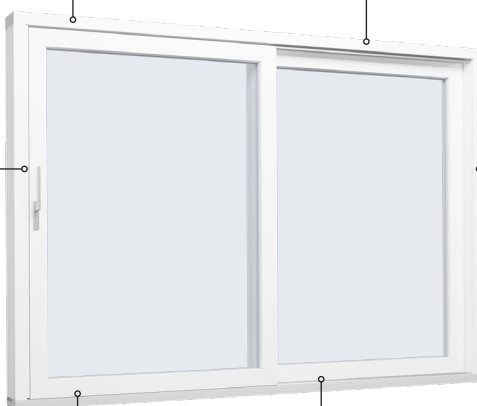

Profil teckningar

PVC, 2 & 3- glas, 190mm karmdjup

SPARFÖNSTER

Skjutdörr

2-glas, 190mm karmdjup, PVC

Toppkarm

Toppkarm

Sidokarm

Sidokarm

Bottenkarm

Bottenkarm

036 293 72 01

info@sparfonster.se

SPARFÖNSTER

Skjutdörr

3-glas, 190mm karmdjup, PVC