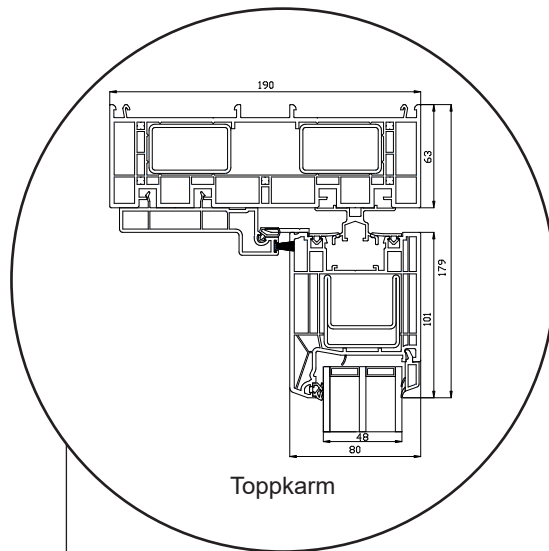

Sidokarm

Bottenkarm

Bottenkarm

036 293 72 01

info@sparfonster.se

SPARFÖNSTER

Skjutdörr

3-glas, 190mm karmdjup, PVC