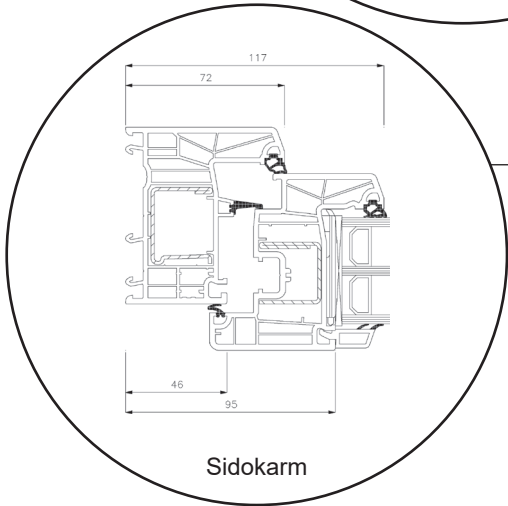

Profil teckningar

PVC, 3-glas - 80mm karmdjup

SPARFÖNSTER

Dreh Kipp fönster, inåtgående

3-glas, 80mm karmdjup, PVC

036 - 293 72 01

info@sparfonster.se

SPARFÖNSTER

Dreh Kipp dörr, inåtgående

3-glas, 80mm karmdjup, PVC

036 - 293 72 01

info@sparfonster.se

SPARFÖNSTER