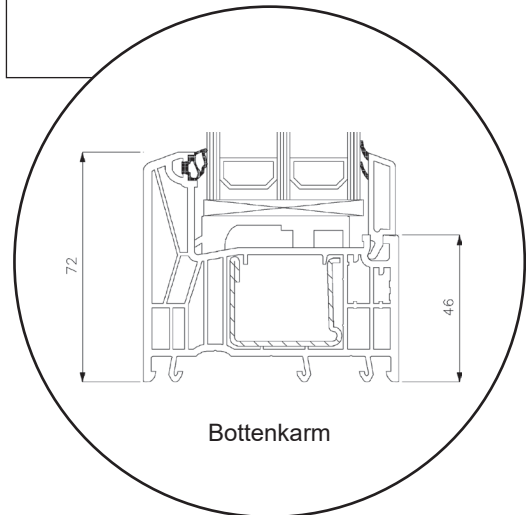

Profil teckningar

PVC, 3-glas - 80mm karmdjup

SPARFÖNSTER

Dreh Kipp fönster, inåtgående

3-glas, 80mm karmdjup, PVC

036 - 293 72 01

info@sparfonster.se

SPARFÖNSTER

Dreh Kipp dörr, inåtgående

3-glas, 80mm karmdjup, PVC

036 - 293 72 01

info@sparfonster.se

SPARFÖNSTER