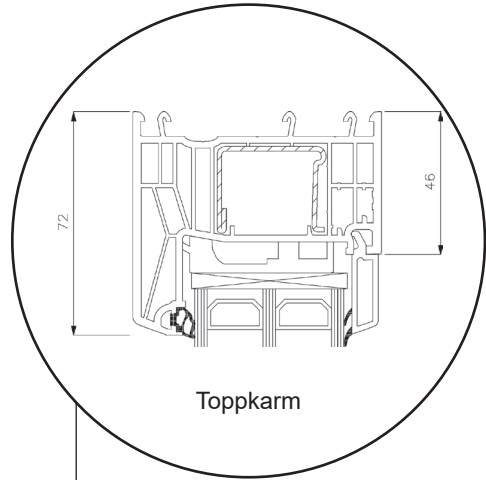

Profil teckningar

PVC, 3-glas - 80mm karmdjup

SPARFÖNSTER

Dreh Kipp fönster, inåtgående

3-glas, 80mm karmdjup, PVC

036 - 293 72 01

info@sparfonster.se

SPARFÖNSTER

Dreh Kipp dörr, inåtgående

3-glas, 80mm karmdjup, PVC

036 - 293 72 01

info@sparfonster.se

SPARFÖNSTER