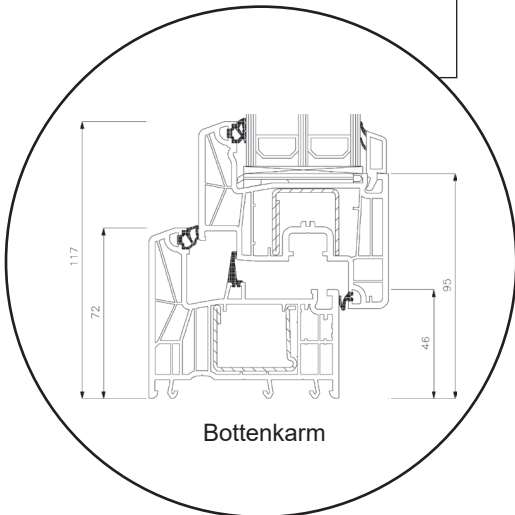

Profil teckningar

PVC, 3-glas - 80mm karmdjup

SPARFÖNSTER

Dreh Kipp fönster, inåtgående

3-glas, 80mm karmdjup, PVC

036 - 293 72 01

info@sparfonster.se

SPARFÖNSTER

Dreh Kipp dörr, inåtgående

3-glas, 80mm karmdjup, PVC

036 - 293 72 01

info@sparfonster.se

SPARFÖNSTER