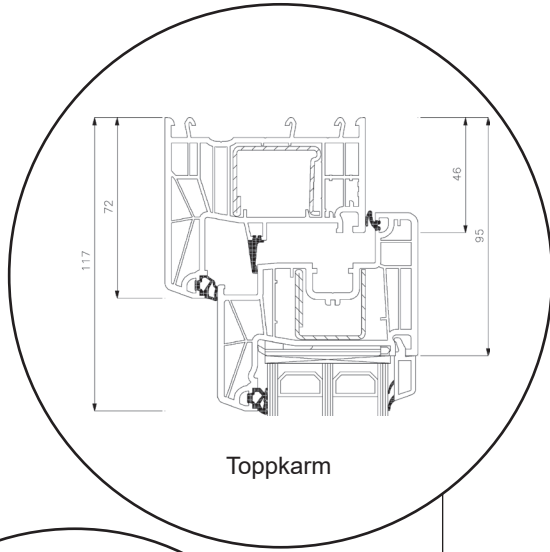

Profil teckningar

PVC, 3-glas - 80mm karmdjup

SPARFÖNSTER

Dreh Kipp fönster, inåtgående

3-glas, 80mm karmdjup, PVC

036 - 293 72 01

info@sparfonster.se

SPARFÖNSTER

Dreh Kipp dörr, inåtgående

3-glas, 80mm karmdjup, PVC

036 - 293 72 01

info@sparfonster.se

SPARFÖNSTER