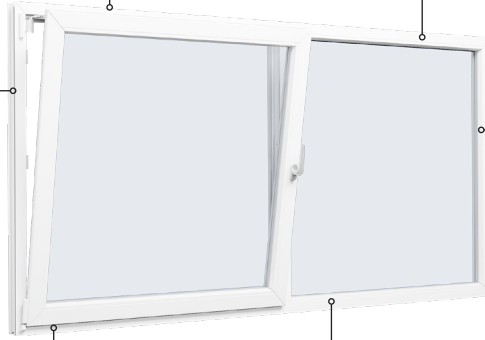

Profil teckningar

PVC, 3-glas - 80mm karmdjup

SPARFÖNSTER

Dreh Kipp fönster, inåtgående

3-glas, 80mm karmdjup, PVC

036 - 293 72 01

info@sparfonster.se

SPARFÖNSTER

Dreh Kipp dörr, inåtgående

3-glas, 80mm karmdjup, PVC

036 - 293 72 01

info@sparfonster.se

SPARFÖNSTER