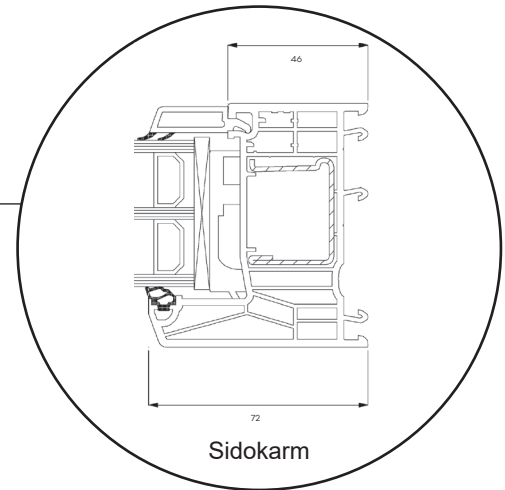

Profil teckningar

PVC, 3-glas - 80mm karmdjup

SPARFÖNSTER

Dreh Kipp fönster, inåtgående

3-glas, 80mm karmdjup, PVC

036 - 293 72 01

info@sparfonster.se

SPARFÖNSTER

Dreh Kipp dörr, inåtgående

3-glas, 80mm karmdjup, PVC

036 - 293 72 01

info@sparfonster.se

SPARFÖNSTER