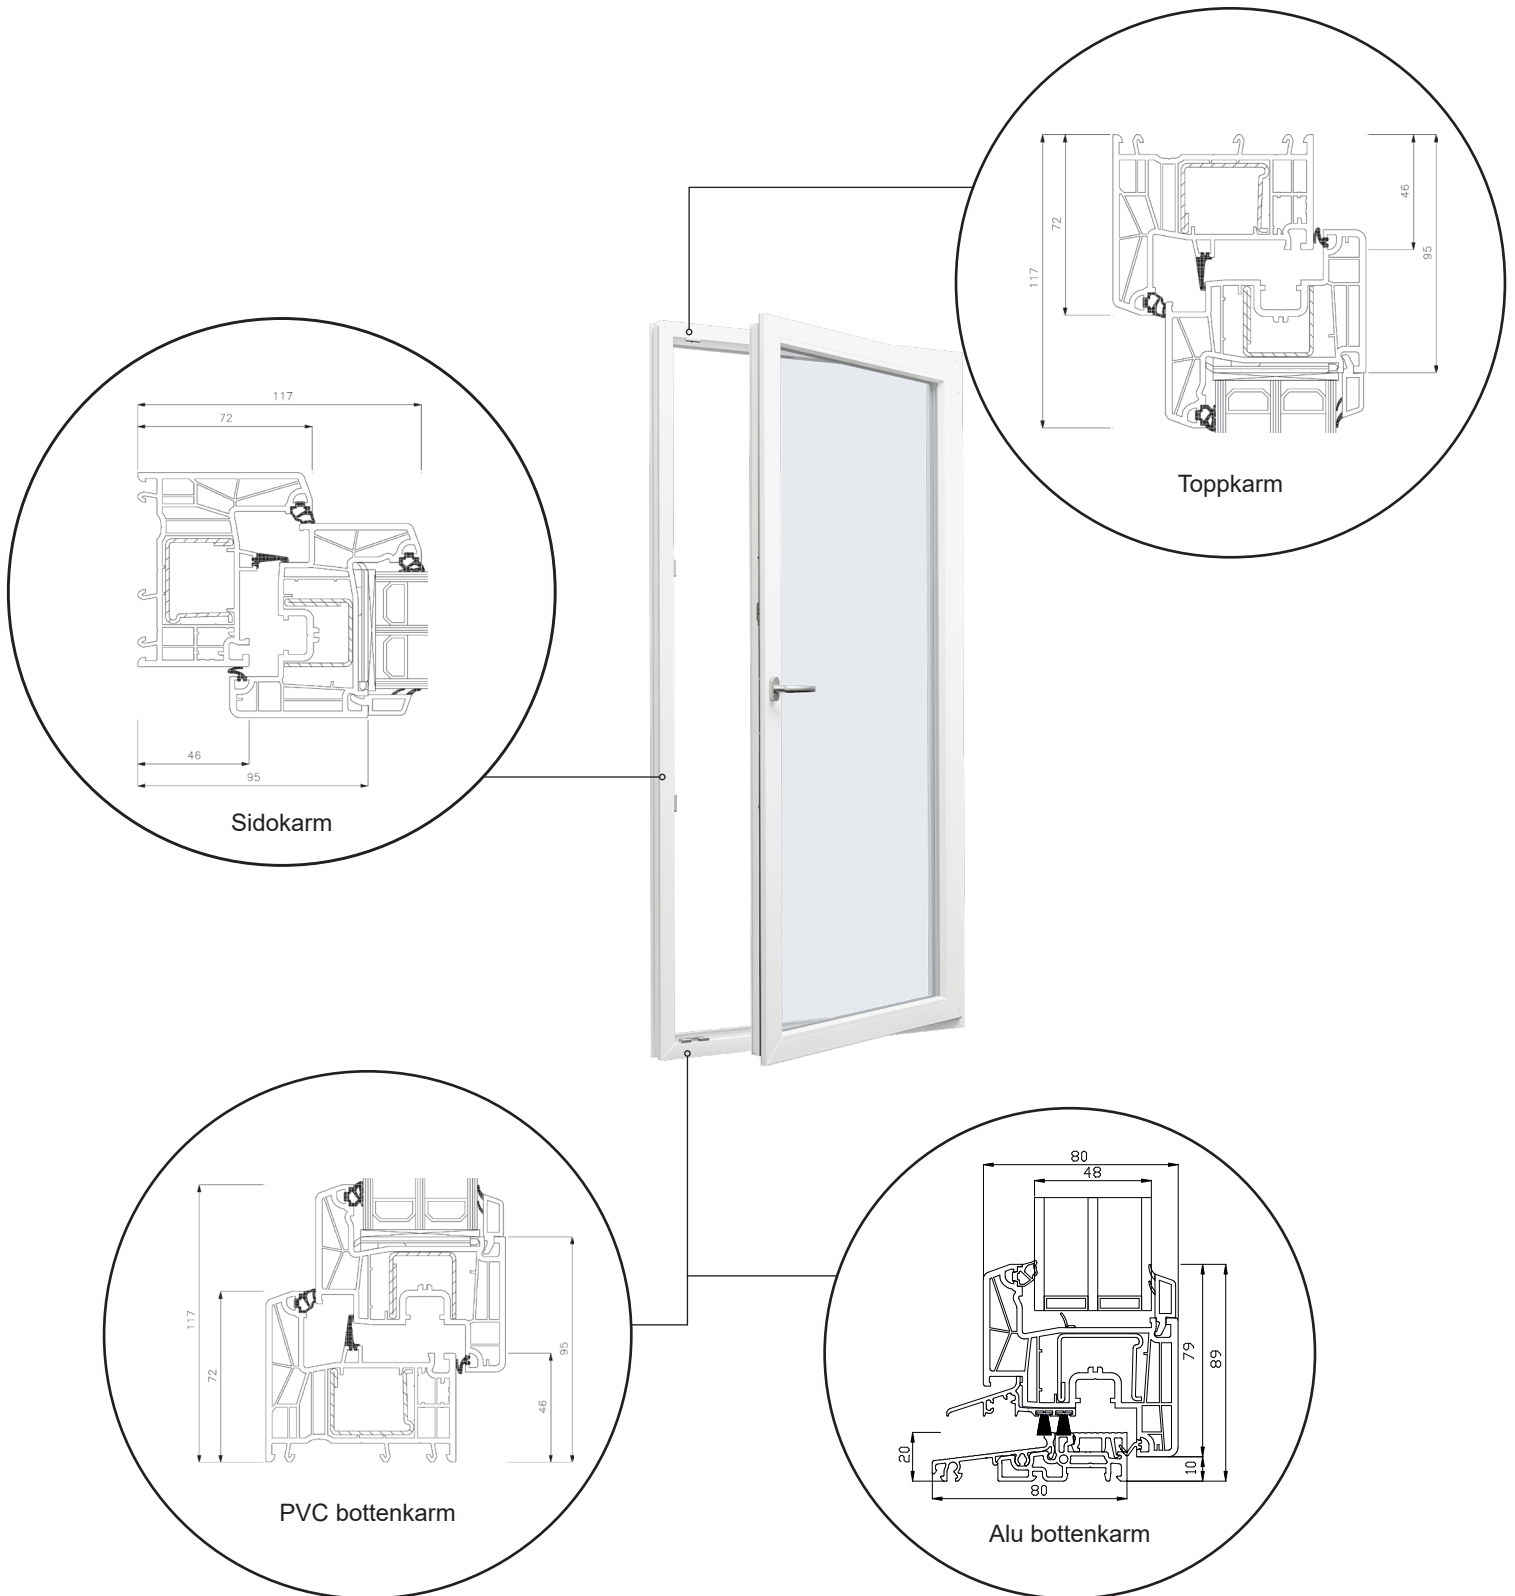

Profil teckningar

PVC, 3-glas - 80mm karmdjup

SPARFÖNSTER

Dreh Kipp fönster, inåtgående

3-glas, 80mm karmdjup, PVC

036 - 293 72 01

info@sparfonster.se

SPARFÖNSTER

Dreh Kipp dörr, inåtgående

3-glas, 80mm karmdjup, PVC

036 - 293 72 01

info@sparfonster.se

SPARFÖNSTER