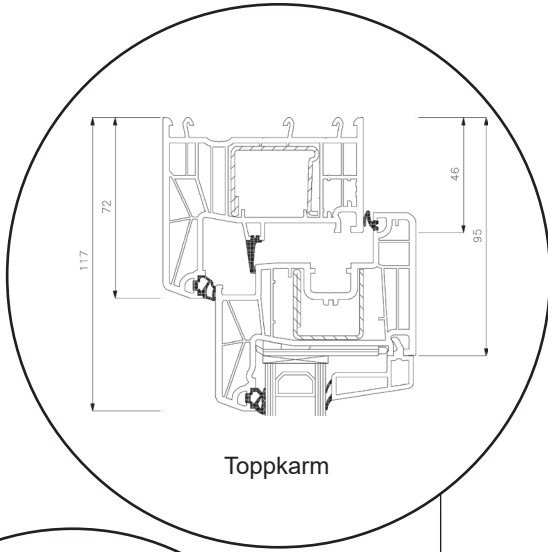

Profil teckningar

PVC, 2-glas - 80mm karmdjup

SPARFÖNSTER

Dreh Kipp fönster, inåtgående

2-glas, 80mm karmdjup, PVC

036 - 293 72 01

info@sparfonster.se

SPARFÖNSTER

Dreh Kipp dörr, inåtgående

2-glas, 80mm karmdjup, PVC

036 - 293 72 01

info@sparfonster.se

SPARFÖNSTER