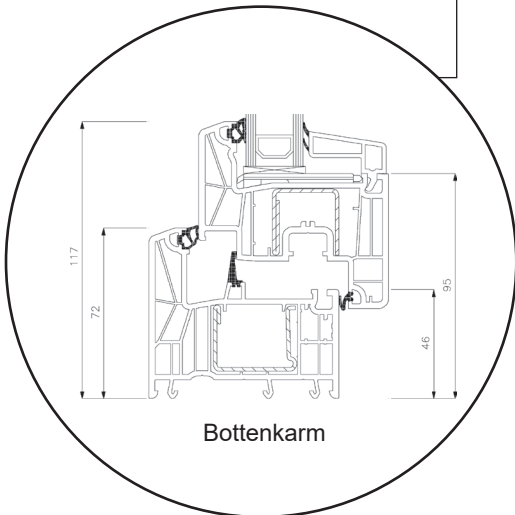

Profil teckningar

PVC, 2-glas - 80mm karmdjup

SPARFÖNSTER

Dreh Kipp fönster, inåtgående

2-glas, 80mm karmdjup, PVC

036 - 293 72 01

info@sparfonster.se

SPARFÖNSTER

Dreh Kipp dörr, inåtgående

2-glas, 80mm karmdjup, PVC

036 - 293 72 01

info@sparfonster.se

SPARFÖNSTER