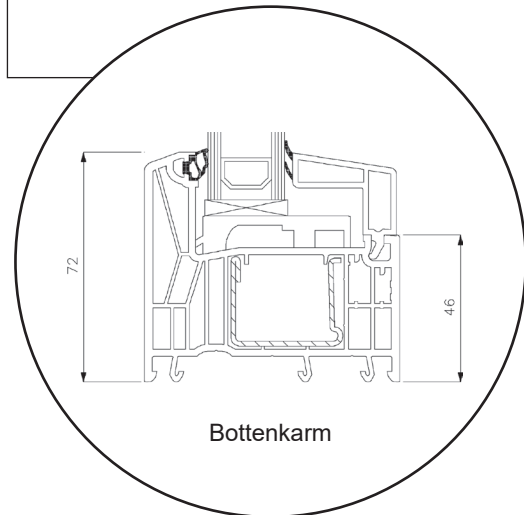

Profil teckningar

PVC, 2-glas - 80mm karmdjup

SPARFÖNSTER

Dreh Kipp fönster, inåtgående

2-glas, 80mm karmdjup, PVC

036 - 293 72 01

info@sparfonster.se

SPARFÖNSTER

Dreh Kipp dörr, inåtgående

2-glas, 80mm karmdjup, PVC

036 - 293 72 01

info@sparfonster.se

SPARFÖNSTER