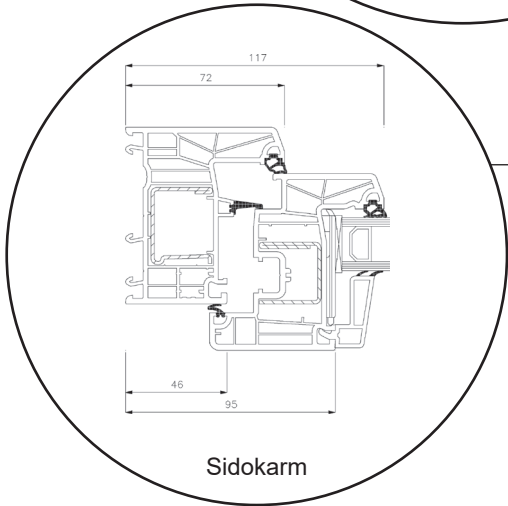

Profil teckningar

PVC, 2-glas - 80mm karmdjup

SPARFÖNSTER

Dreh Kipp fönster, inåtgående

2-glas, 80mm karmdjup, PVC

036 - 293 72 01

info@sparfonster.se

SPARFÖNSTER

Dreh Kipp dörr, inåtgående

2-glas, 80mm karmdjup, PVC

036 - 293 72 01

info@sparfonster.se

SPARFÖNSTER