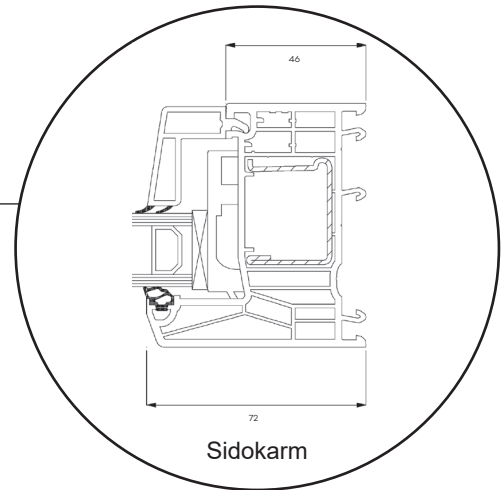

Profil teckningar

PVC, 2-glas - 80mm karmdjup

SPARFÖNSTER

Dreh Kipp fönster, inåtgående

2-glas, 80mm karmdjup, PVC

036 - 293 72 01

info@sparfonster.se

SPARFÖNSTER

Dreh Kipp dörr, inåtgående

2-glas, 80mm karmdjup, PVC

036 - 293 72 01

info@sparfonster.se

SPARFÖNSTER