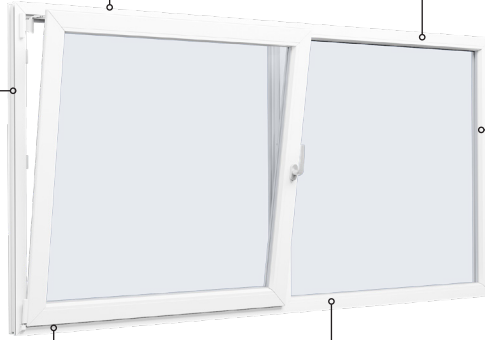

Profil teckningar

PVC, 2-glas - 80mm karmdjup

SPARFÖNSTER

Dreh Kipp fönster, inåtgående

2-glas, 80mm karmdjup, PVC

036 - 293 72 01

info@sparfonster.se

SPARFÖNSTER

Dreh Kipp dörr, inåtgående

2-glas, 80mm karmdjup, PVC

036 - 293 72 01

info@sparfonster.se

SPARFÖNSTER