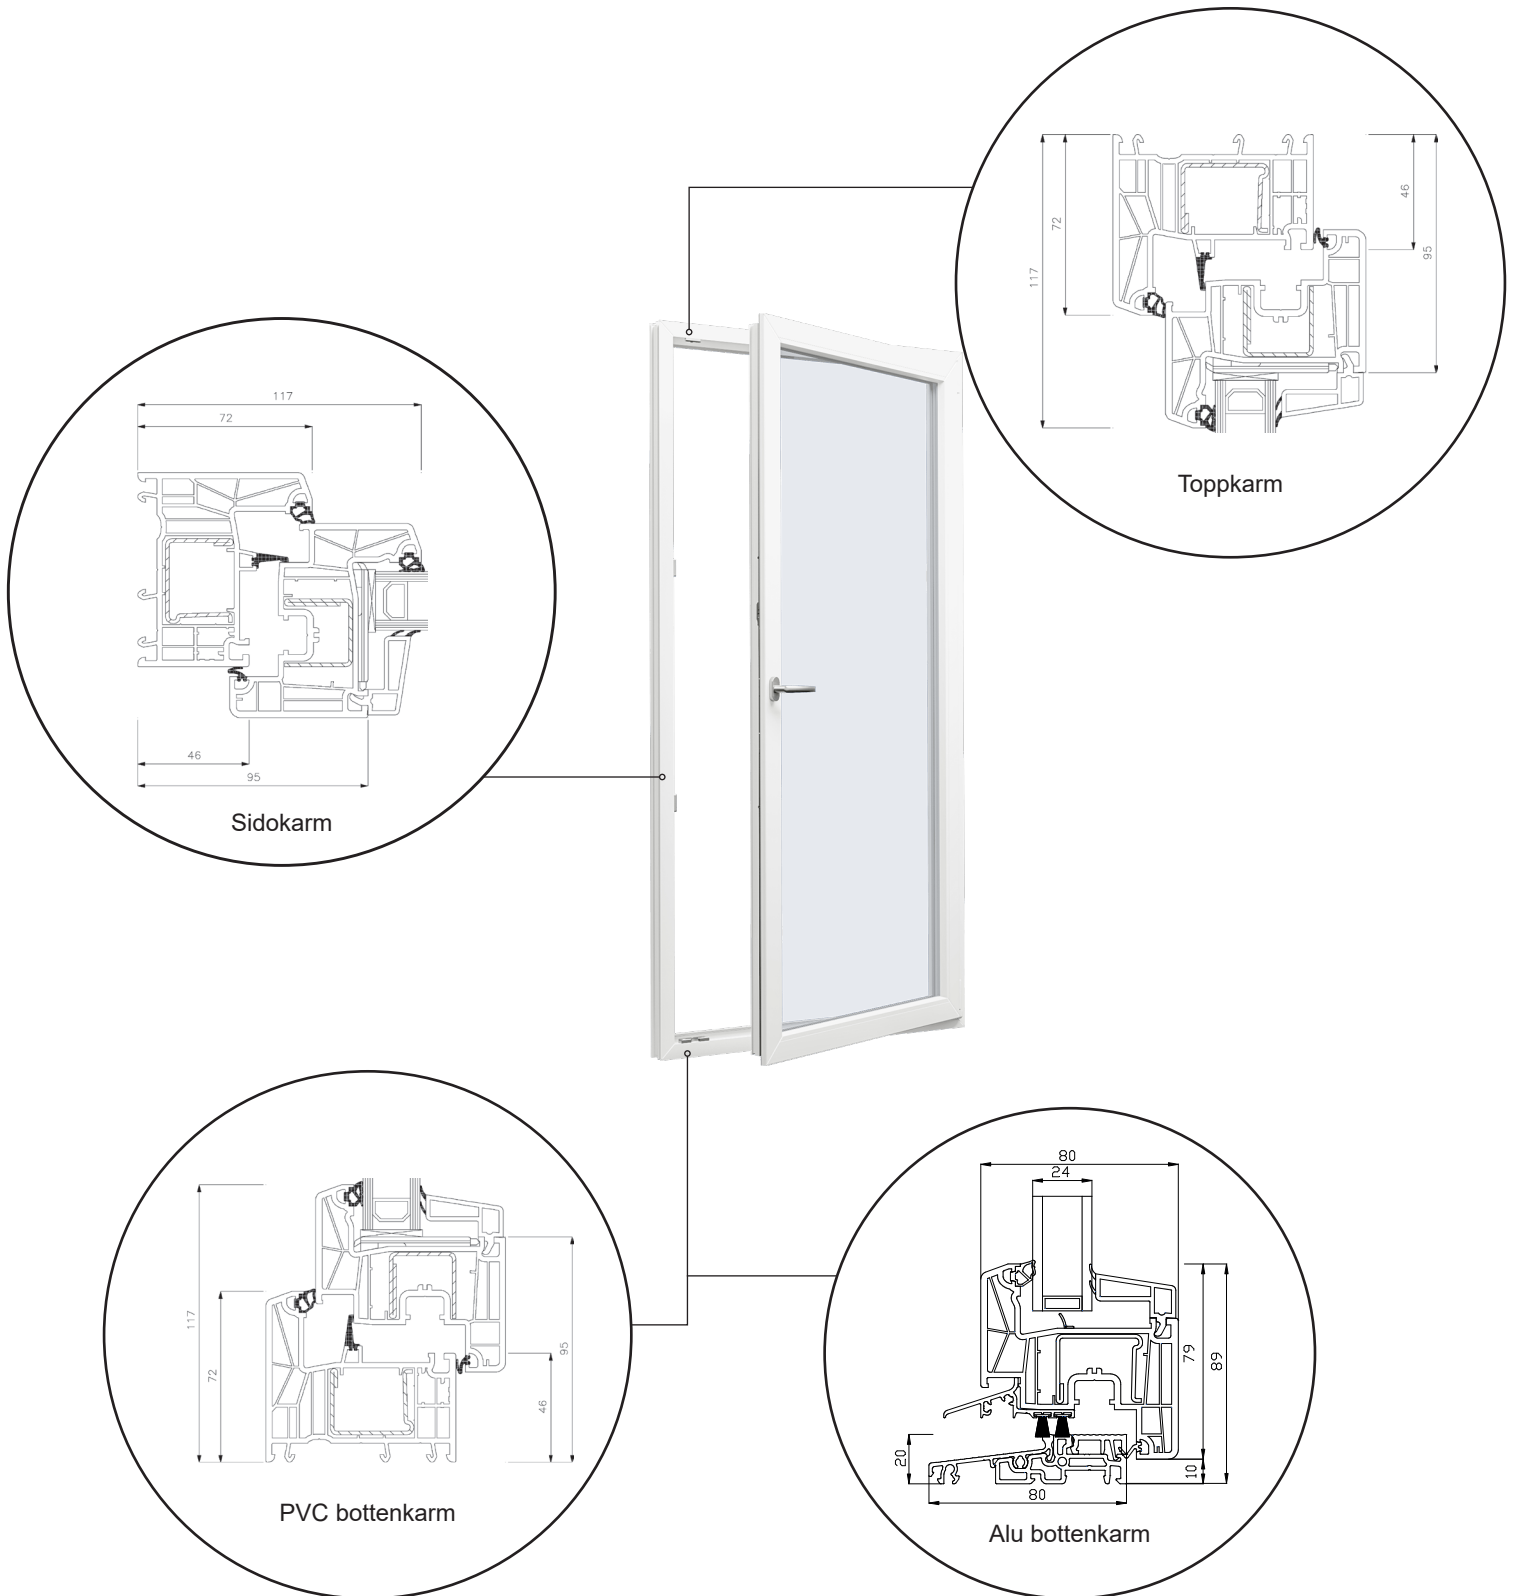

Profil teckningar

PVC, 2-glas - 80mm karmdjup

SPARFÖNSTER

Dreh Kipp fönster, inåtgående

2-glas, 80mm karmdjup, PVC

036 - 293 72 01

info@sparfonster.se

SPARFÖNSTER

Dreh Kipp dörr, inåtgående

2-glas, 80mm karmdjup, PVC

036 - 293 72 01

info@sparfonster.se

SPARFÖNSTER