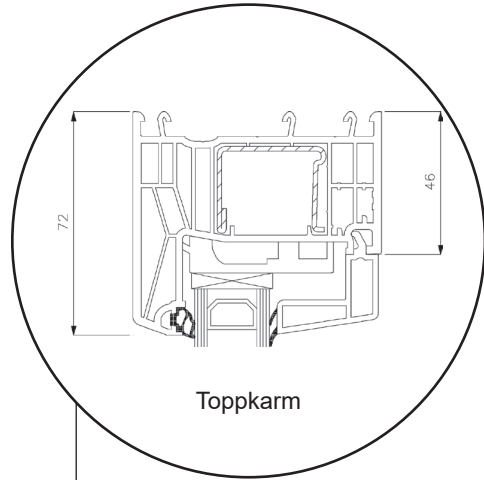

Profil teckningar

PVC, 2-glas - 80mm karmdjup

SPARFÖNSTER

Dreh Kipp fönster, inåtgående

2-glas, 80mm karmdjup, PVC

036 - 293 72 01

info@sparfonster.se

SPARFÖNSTER

Dreh Kipp dörr, inåtgående

2-glas, 80mm karmdjup, PVC

036 - 293 72 01

info@sparfonster.se

SPARFÖNSTER