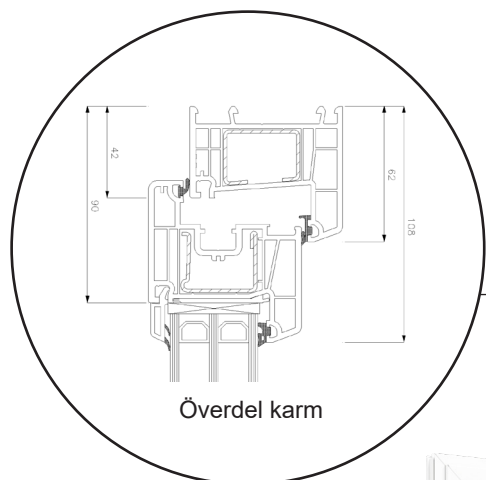

Dreh kipp fönster

3 glas, 70 mm karmdjup, PVC

Överdel karm

Sida på karm

Underdel karm

Dreh kipp altandörr

3 glas, 70 mm karmdjup, PVC