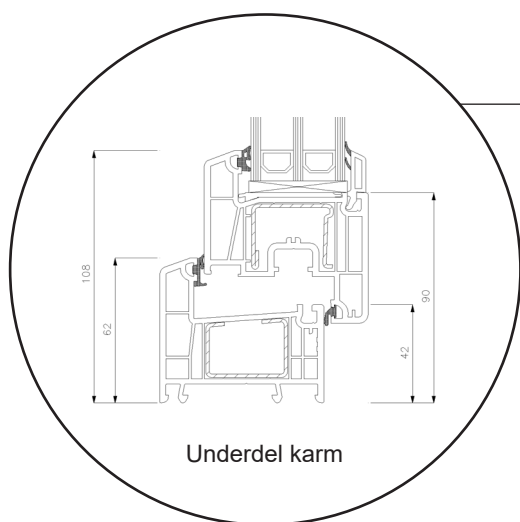

Dreh kipp fönster

3 glas, 70 mm karmdjup, PVC

Överdel karm

Sida på karm

Underdel karm

Dreh kipp altandörr

3 glas, 70 mm karmdjup, PVC