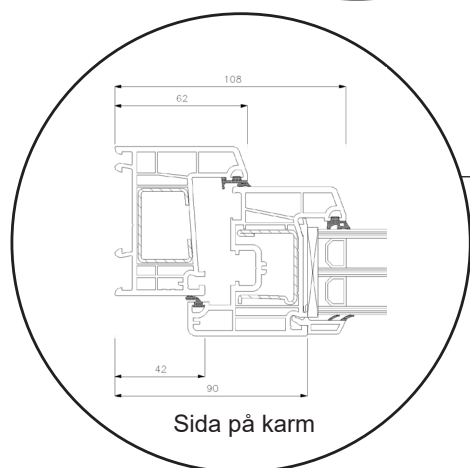

Dreh kipp fönster

3 glas, 70 mm karmdjup, PVC

Överdel karm

Sida på karm

Underdel karm

Dreh kipp altandörr

3 glas, 70 mm karmdjup, PVC