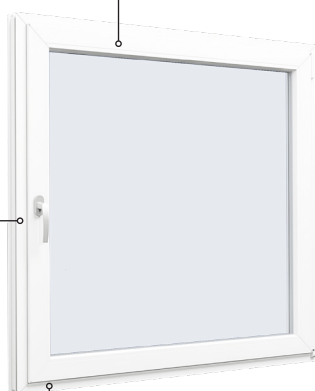

Dreh kipp fönster

3 glas, 70 mm karmdjup, PVC

Överdel karm

Sida på karm

Underdel karm

Dreh kipp altandörr

3 glas, 70 mm karmdjup, PVC