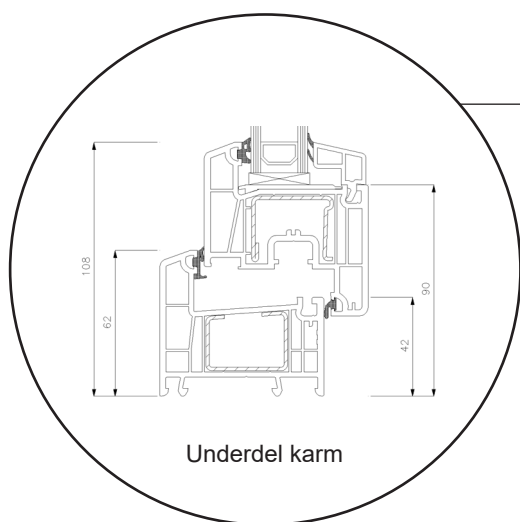

Dreh kipp fönster

2 glas, 70 mm karmdjup, PVC

Överdel karm

Sida på karm

Underdel karm

Dreh kipp altandörr

2 glas, 70 mm karmdjup, PVC