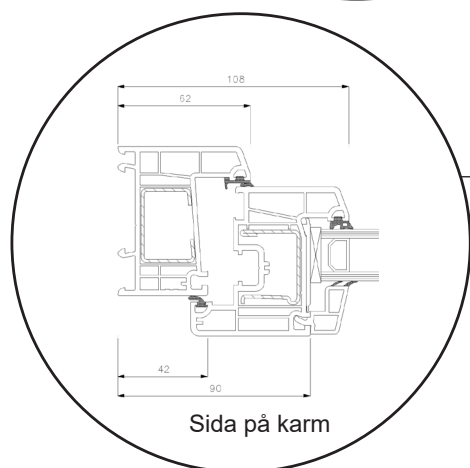

Dreh kipp fönster

2 glas, 70 mm karmdjup, PVC

Överdel karm

Sida på karm

Underdel karm

Dreh kipp altandörr

2 glas, 70 mm karmdjup, PVC