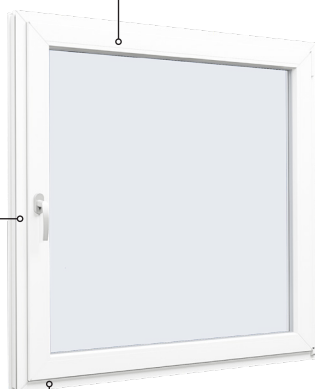

Dreh kipp fönster

2 glas, 70 mm karmdjup, PVC

Överdel karm

Sida på karm

Underdel karm

Dreh kipp altandörr

2 glas, 70 mm karmdjup, PVC