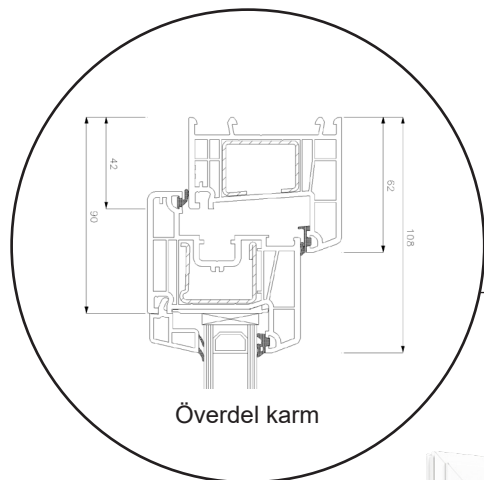

Dreh kipp fönster

2 glas, 70 mm karmdjup, PVC

Överdel karm

Sida på karm

Underdel karm

Dreh kipp altandörr

2 glas, 70 mm karmdjup, PVC