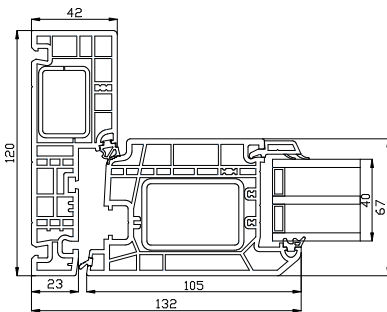

Altandörr, utåtgående

3-glas, 120mm karmdjup, PVC

Toppkarm

27 mm Energispröjs

47 mm Energispröjs

Sidokarm

Bottenkarm

Alu tröskel