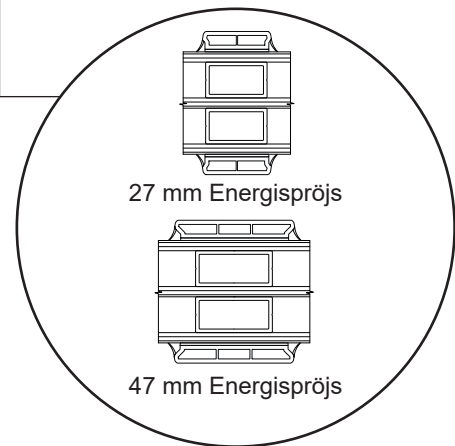

Profil teckningar

PVC, 3-glas - 120mm karmdjup

SPARFÖNSTER

Fönster

3-glas, 120mm karmdjup, PVC

036 293 72 01

info@sparfonster.se

SPARFÖNSTER

Altandörr, utåtgående

3-glas, 120mm karmdjup, PVC

Toppkarm

27 mm Energispröjs

47 mm Energispröjs

Sidokarm

Bottenkarm

Alu tröskel