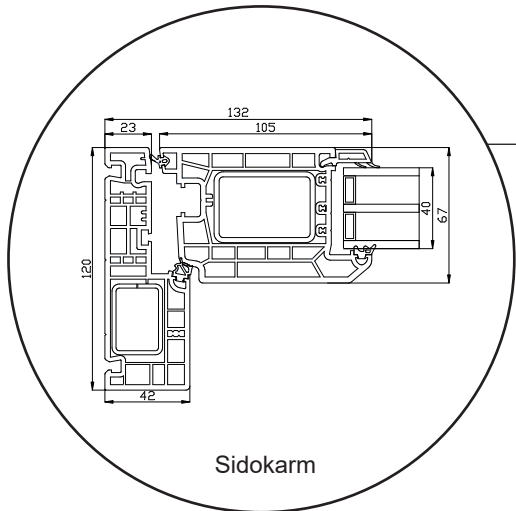

Altandörr, utåtgående

3-glas, 120mm karmdjup, PVC

Toppkarm

27 mm Energispröjs

47 mm Energispröjs

Sidokarm

Bottenkarm

Alu tröskel

Sammanstängning

Sidokarm

Bottenkarm

Alu tröskel

036 293 72 01

info@sparfonster.se

SPARFÖNSTER

Ytterdörr, inåtgående

3-glas, 120mm karmdjup, PVC

036 293 72 01

info@sparfonster.se

SPARFÖNSTER

Glasparti

3-glas, 120mm karmdjup, PVC

036 293 72 01

info@sparfonster.se