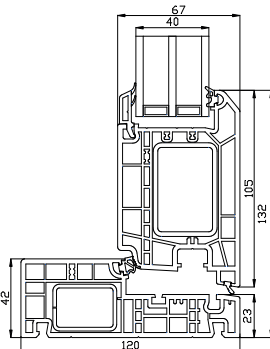

Bottenkarm