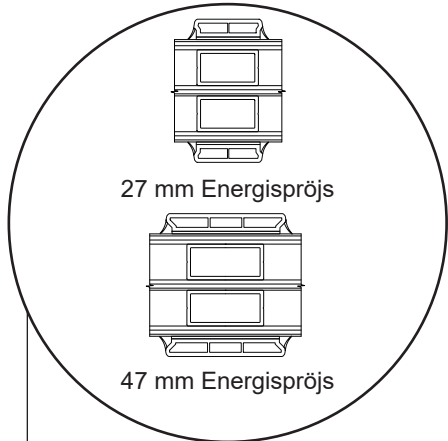

3-glas, 120mm karmdjup, PVC

036 293 72 01

info@sparfonster.se

SPARFÖNSTER

Glasparti

3-glas, 120mm karmdjup, PVC

036 293 72 01

info@sparfonster.se