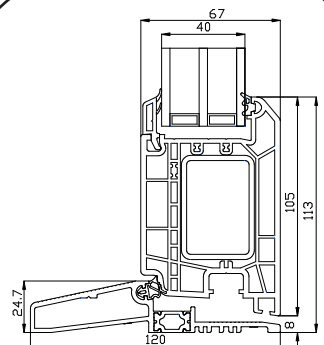

Alu tröskel

036 293 72 01

info@sparfonster.se

SPARFÖNSTER