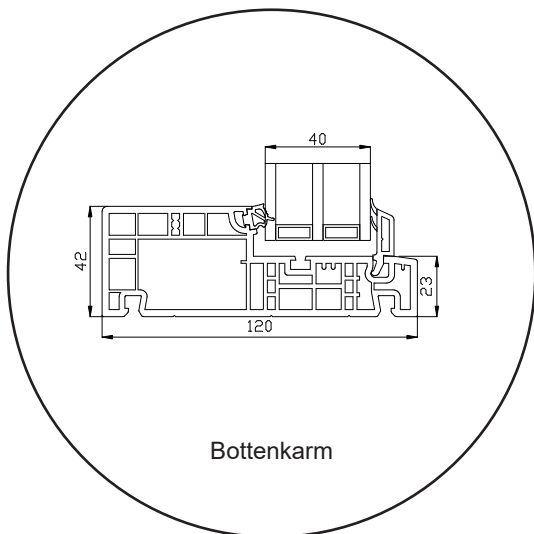

3-glas, 120mm karmdjup, PVC

036 293 72 01

info@sparfonster.se

SPARFÖNSTER

Glasparti

3-glas, 120mm karmdjup, PVC

036 293 72 01

info@sparfonster.se