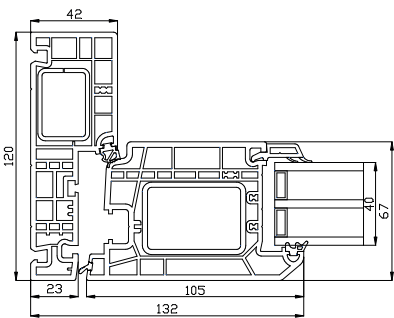

Dubbel altandörr

3-glas, 120mm karmdjup, PVC

27 mm Energispröjs

47 mm Energispröjs

Sidokarm

036 293 72 01

info@sparfonster.se

SPARFÖNSTER