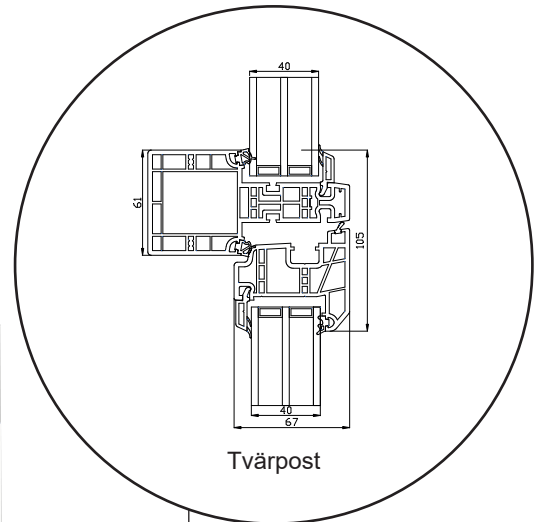

3-glas, 120mm karmdjup, PVC

036 293 72 01

info@sparfonster.se

SPARFÖNSTER

Glasparti

3-glas, 120mm karmdjup, PVC

036 293 72 01

info@sparfonster.se

SPARFÖNSTER