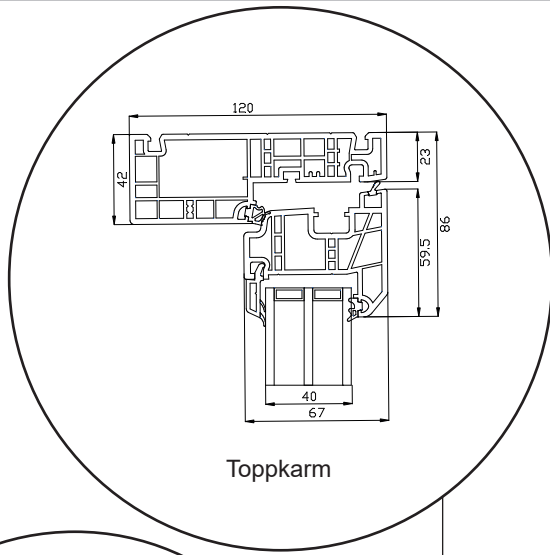

Profil teckningar

PVC, 3-glas - 120mm karmdjup

SPARFÖNSTER

Fönster

3-glas, 120mm karmdjup, PVC

036 293 72 01

info@sparfonster.se

SPARFÖNSTER

Altandörr, utåtgående

3-glas, 120mm karmdjup, PVC

Toppkarm

27 mm Energispröjs

47 mm Energispröjs

Sidokarm

Bottenkarm

Alu tröskel