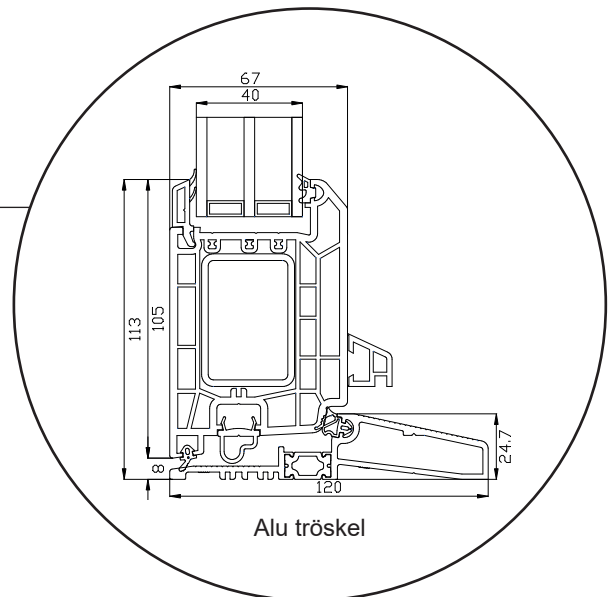

Sammanstängning

Sidokarm

Bottenkarm

Alu tröskel

036 293 72 01

info@sparfonster.se

SPARFÖNSTER

Ytterdörr, inåtgående

3-glas, 120mm karmdjup, PVC

036 293 72 01

info@sparfonster.se

SPARFÖNSTER

Glasparti

3-glas, 120mm karmdjup, PVC

036 293 72 01

info@sparfonster.se