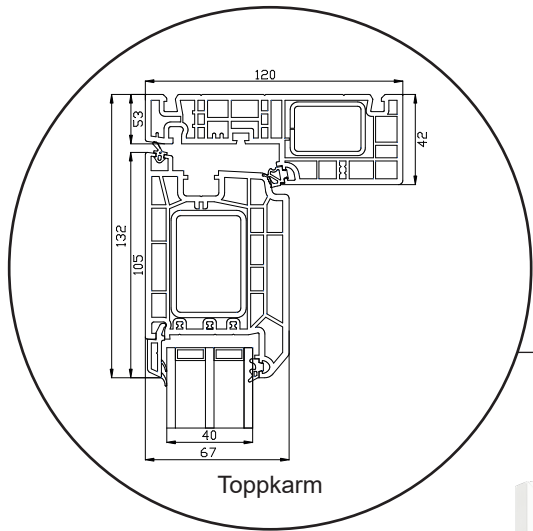

3-glas, 120mm karmdjup, PVC

036 293 72 01

info@sparfonster.se

SPARFÖNSTER

Glasparti

3-glas, 120mm karmdjup, PVC

036 293 72 01

info@sparfonster.se