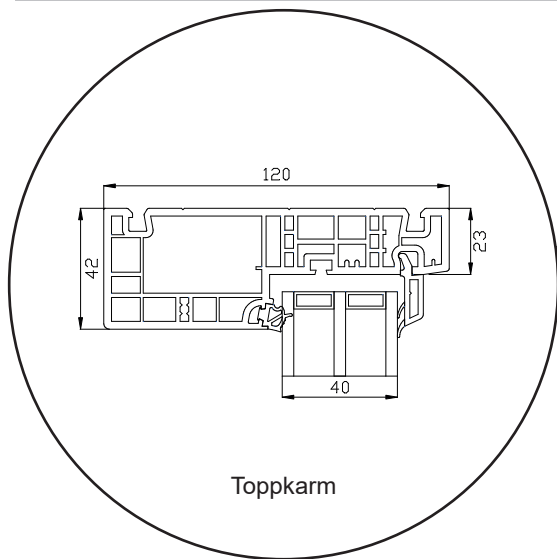

3-glas, 120mm karmdjup, PVC

036 293 72 01

info@sparfonster.se

SPARFÖNSTER

Glasparti

3-glas, 120mm karmdjup, PVC

036 293 72 01

info@sparfonster.se