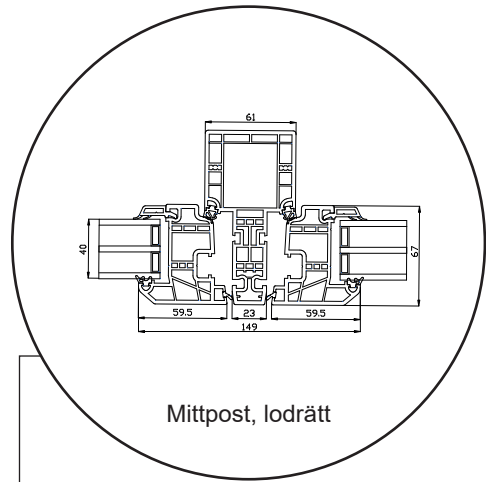

Profil teckningar

PVC, 3-glas - 120mm karmdjup

SPARFÖNSTER

Fönster

3-glas, 120mm karmdjup, PVC

036 293 72 01

info@sparfonster.se

SPARFÖNSTER

Altandörr, utåtgående

3-glas, 120mm karmdjup, PVC

Toppkarm

27 mm Energispröjs

47 mm Energispröjs

Sidokarm

Bottenkarm

Alu tröskel

036 293 72 01

info@sparfonster.se

SPARFÖNSTER

Dubbel altandörr

3-glas, 120mm karmdjup, PVC

Toppkarm

27 mm Energispröjs

47 mm Energispröjs