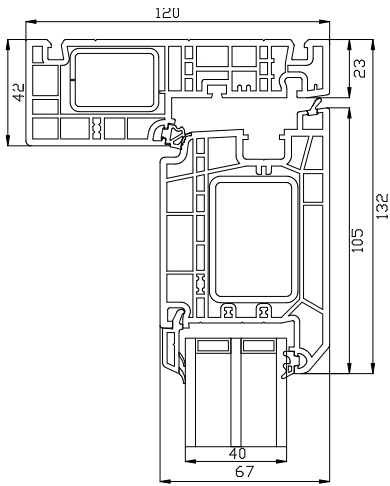

Altandörr, utåtgående

3-glas, 120mm karmdjup, PVC

Toppkarm

27 mm Energispröjs

47 mm Energispröjs

Sidokarm

Bottenkarm

Alu tröskel

036 293 72 01

info@sparfonster.se

SPARFÖNSTER

Dubbel altandörr

3-glas, 120mm karmdjup, PVC

Toppkarm

27 mm Energispröjs

47 mm Energispröjs