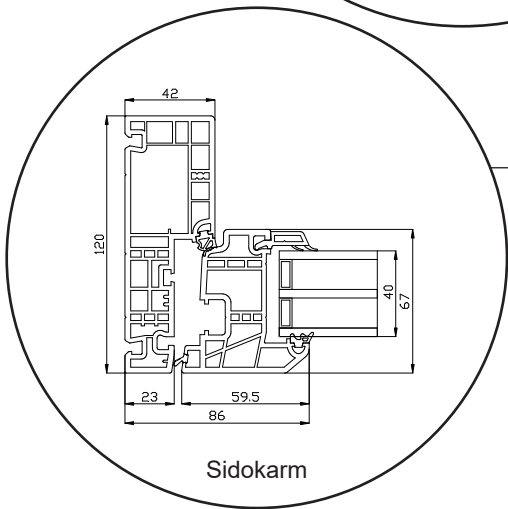

Profil teckningar

PVC, 3-glas - 120mm karmdjup

SPARFÖNSTER

Fönster

3-glas, 120mm karmdjup, PVC

036 293 72 01

info@sparfonster.se

SPARFÖNSTER

Altandörr, utåtgående

3-glas, 120mm karmdjup, PVC

Toppkarm

27 mm Energispröjs

47 mm Energispröjs

Sidokarm

Bottenkarm

Alu tröskel

036 293 72 01

info@sparfonster.se

SPARFÖNSTER

Dubbel altandörr

3-glas, 120mm karmdjup, PVC

Toppkarm

27 mm Energispröjs

47 mm Energispröjs