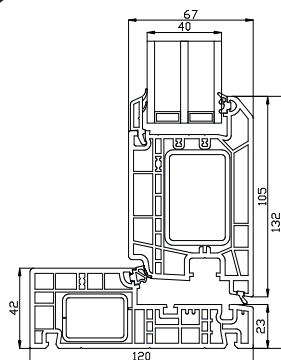

Altandörr, utåtgående

3-glas, 120mm karmdjup, PVC

Toppkarm

27 mm Energispröjs

47 mm Energispröjs

Sidokarm

Bottenkarm

Alu tröskel