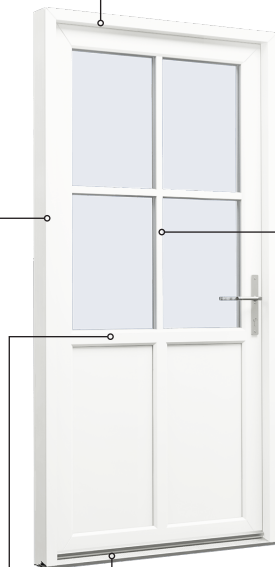

Ytterdörr, inåtgående

3-glas, 120mm karmdjup, PVC

036 293 72 01

info@sparfonster.se

SPARFÖNSTER