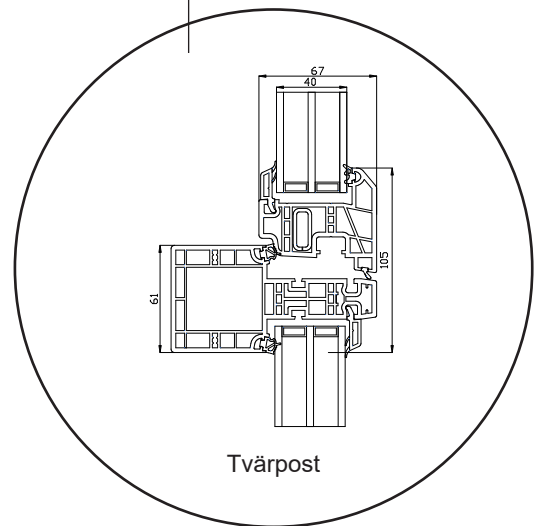

3-glas, 120mm karmdjup, PVC

036 293 72 01

info@sparfonster.se

SPARFÖNSTER

Glasparti

3-glas, 120mm karmdjup, PVC

036 293 72 01

info@sparfonster.se