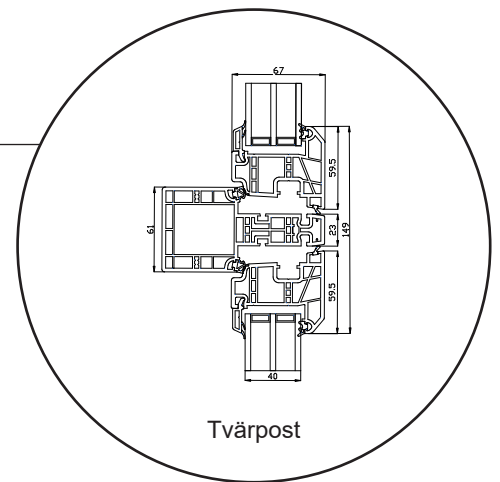

Profil teckningar

PVC, 3-glas - 120mm karmdjup

SPARFÖNSTER

Fönster

3-glas, 120mm karmdjup, PVC

036 293 72 01

info@sparfonster.se

SPARFÖNSTER

Altandörr, utåtgående

3-glas, 120mm karmdjup, PVC

Toppkarm

27 mm Energispröjs

47 mm Energispröjs

Sidokarm

Bottenkarm

Alu tröskel