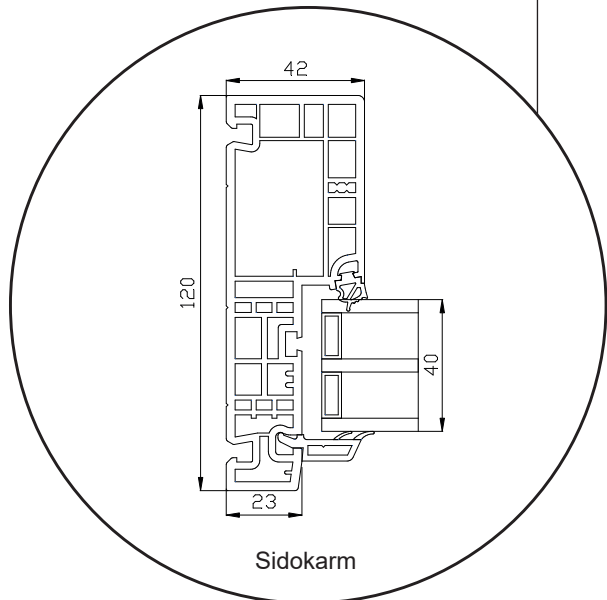

Altandörr, utåtgående

3-glas, 120mm karmdjup, PVC

Toppkarm

27 mm Energispröjs

47 mm Energispröjs

Sidokarm

Bottenkarm

Alu tröskel

3-glas, 120mm karmdjup, PVC

036 293 72 01

info@sparfonster.se

SPARFÖNSTER

Glasparti

3-glas, 120mm karmdjup, PVC

036 293 72 01

info@sparfonster.se