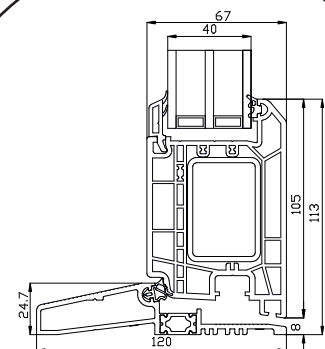

Altandörr, utåtgående

3-glas, 120mm karmdjup, PVC

Toppkarm

27 mm Energispröjs

47 mm Energispröjs

Sidokarm

Bottenkarm

Alu tröskel