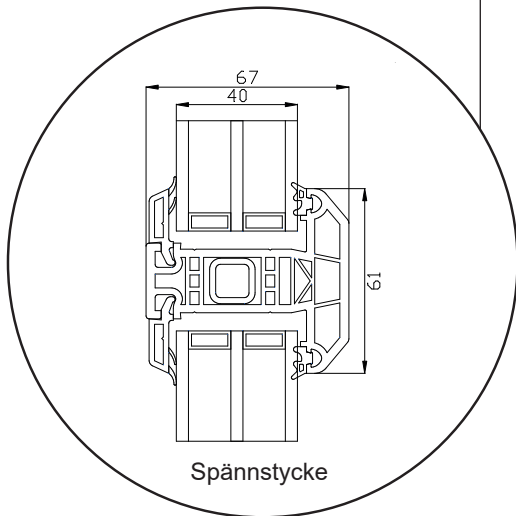

Sammanstängning

Sidokarm

Bottenkarm

Alu tröskel

036 293 72 01

info@sparfonster.se

SPARFÖNSTER

Ytterdörr, inåtgående

3-glas, 120mm karmdjup, PVC

036 293 72 01

info@sparfonster.se

SPARFÖNSTER

Glasparti

3-glas, 120mm karmdjup, PVC

036 293 72 01

info@sparfonster.se