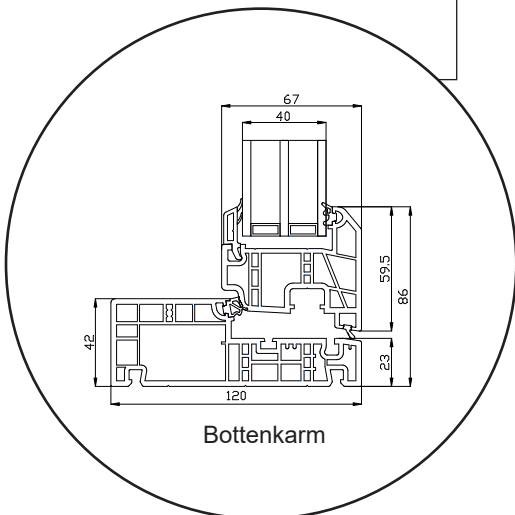

Profil teckningar

PVC, 3-glas - 120mm karmdjup

SPARFÖNSTER

Fönster

3-glas, 120mm karmdjup, PVC

036 293 72 01

info@sparfonster.se

SPARFÖNSTER

Altandörr, utåtgående

3-glas, 120mm karmdjup, PVC

Toppkarm

27 mm Energispröjs

47 mm Energispröjs

Sidokarm

Bottenkarm

Alu tröskel

036 293 72 01

info@sparfonster.se

SPARFÖNSTER

Dubbel altandörr

3-glas, 120mm karmdjup, PVC

Toppkarm

27 mm Energispröjs

47 mm Energispröjs