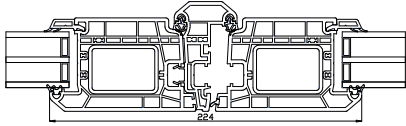

036 293 72 01

info@sparfonster.se

SPARFÖNSTER

Dubbel altandörr

3-glas, 120mm karmdjup, PVC

Toppkarm

27 mm Energispröjs

47 mm Energispröjs