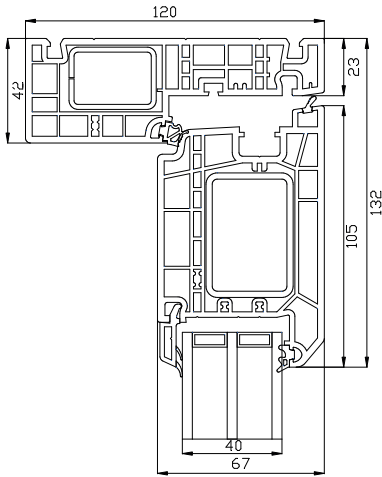

Profil teckningar

PVC, 3-glas - 120mm karmdjup

SPARFÖNSTER

Fönster

3-glas, 120mm karmdjup, PVC

036 293 72 01

info@sparfonster.se

SPARFÖNSTER

Altandörr, utåtgående

3-glas, 120mm karmdjup, PVC

Toppkarm

27 mm Energispröjs

47 mm Energispröjs

Sidokarm

Bottenkarm

Alu tröskel

036 293 72 01

info@sparfonster.se

SPARFÖNSTER

Dubbel altandörr

3-glas, 120mm karmdjup, PVC

Toppkarm

27 mm Energispröjs

47 mm Energispröjs