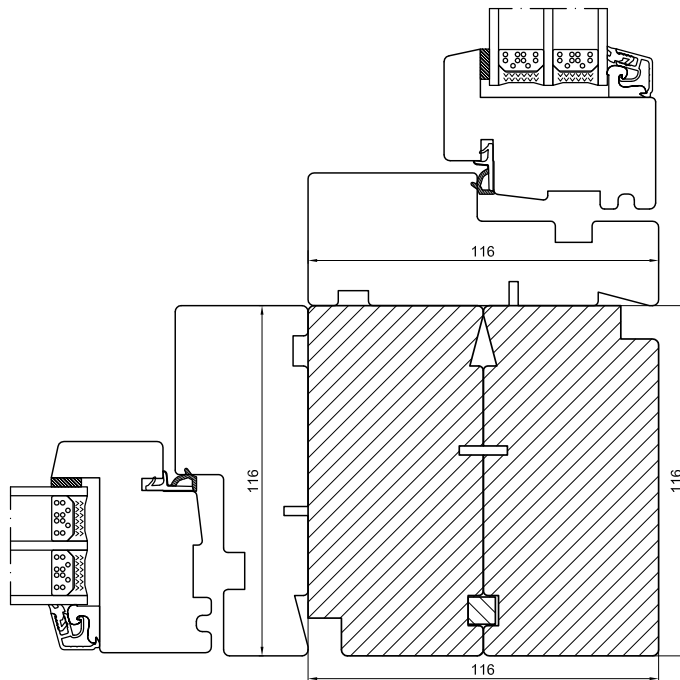

Tekniska ritningar

Trä & trä/alu, stolpar i 45/90/180 grader, för
produkter med 116 mm karmdjup

SPARFÖNSTER

Stolpar i 45/90/180 grader, trä

036 293 72 01

info@sparfonster.se

SPARFÖNSTER

Stolpar i 45/90/180 grader, trä/alu