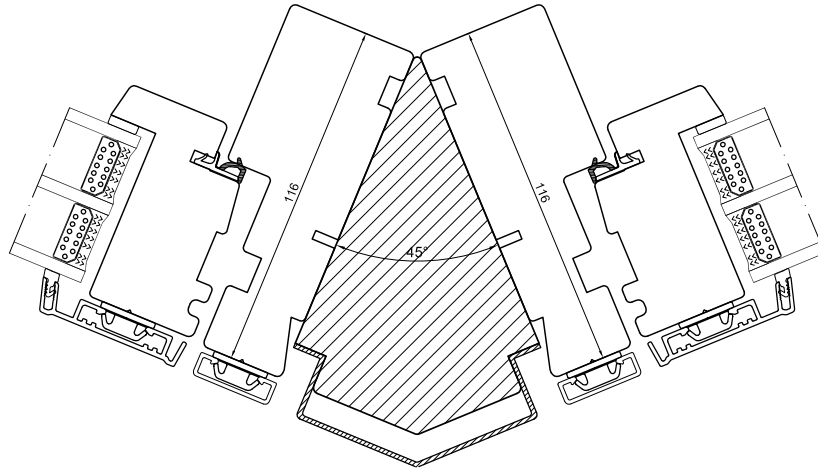

Tekniska ritningar

Trä & trä/alu, stolpar i 45/90/180 grader, för
produkter med 116 mm karmdjup

SPARFÖNSTER

Stolpar i 45/90/180 grader, trä

036 293 72 01

info@sparfonster.se

SPARFÖNSTER

Stolpar i 45/90/180 grader, trä/alu