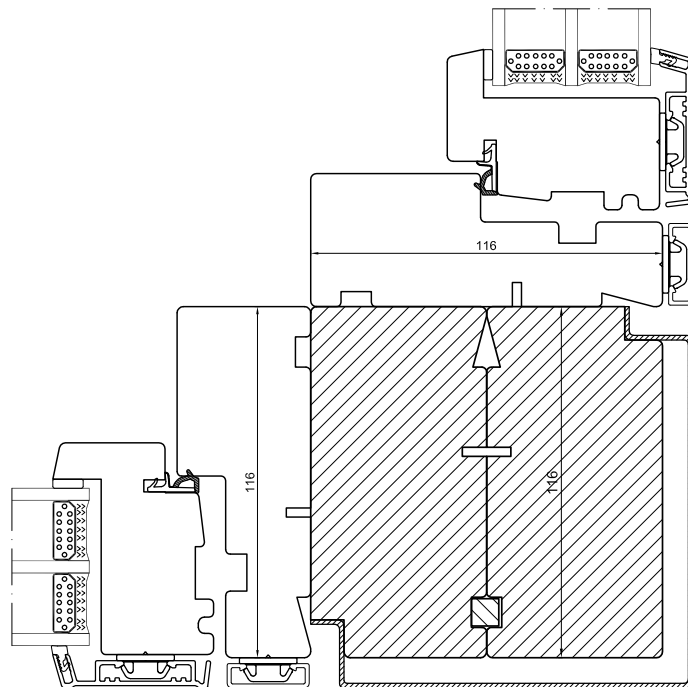

Tekniska ritningar

Trä & trä/alu, stolpar i 45/90/180 grader, för
produkter med 116 mm karmdjup

SPARFÖNSTER

Stolpar i 45/90/180 grader, trä

036 293 72 01

info@sparfonster.se

SPARFÖNSTER

Stolpar i 45/90/180 grader, trä/alu