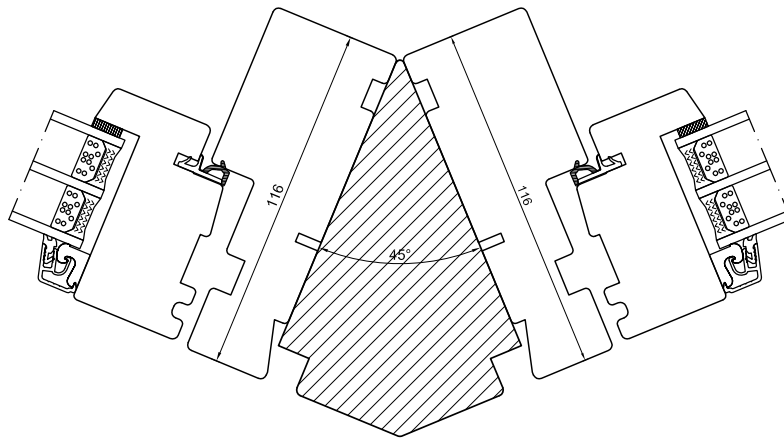

Tekniska ritningar

Trä & trä/alu, stolpar i 45/90/180 grader, för
produkter med 116 mm karmdjup

SPARFÖNSTER

Stolpar i 45/90/180 grader, trä

036 293 72 01

info@sparfonster.se

SPARFÖNSTER

Stolpar i 45/90/180 grader, trä/alu