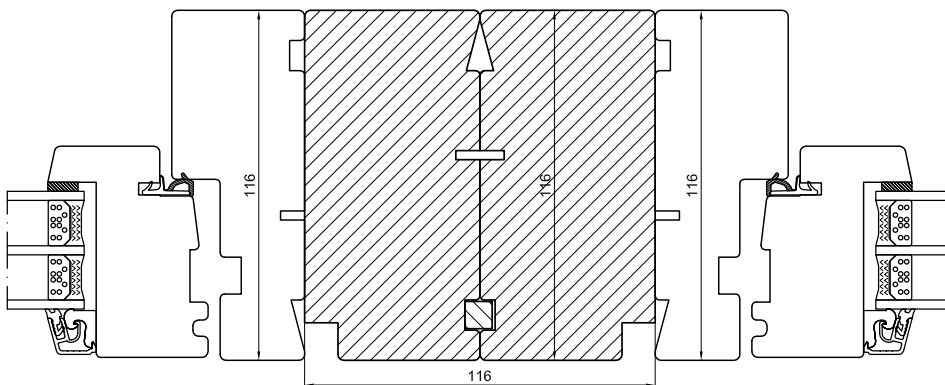

Tekniska ritningar

Trä & trä/alu, stolpar i 45/90/180 grader, för
produkter med 116 mm karmdjup

SPARFÖNSTER

Stolpar i 45/90/180 grader, trä

036 293 72 01

info@sparfonster.se

SPARFÖNSTER

Stolpar i 45/90/180 grader, trä/alu