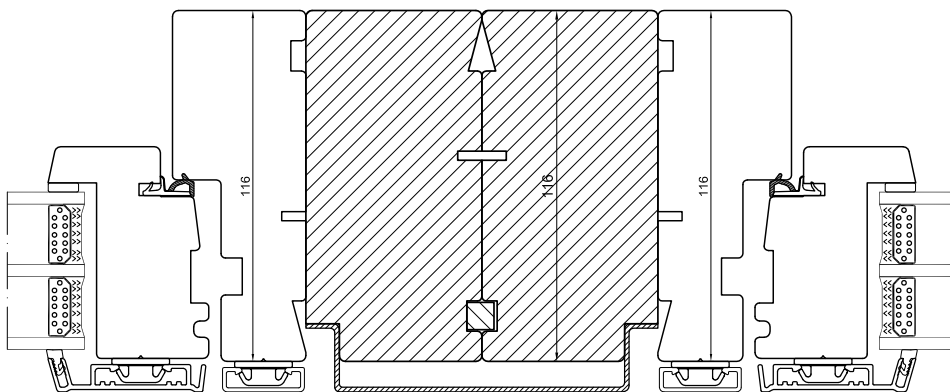

Tekniska ritningar

Trä & trä/alu, stolpar i 45/90/180 grader, för
produkter med 116 mm karmdjup

SPARFÖNSTER

Stolpar i 45/90/180 grader, trä

036 293 72 01

info@sparfonster.se

SPARFÖNSTER

Stolpar i 45/90/180 grader, trä/alu