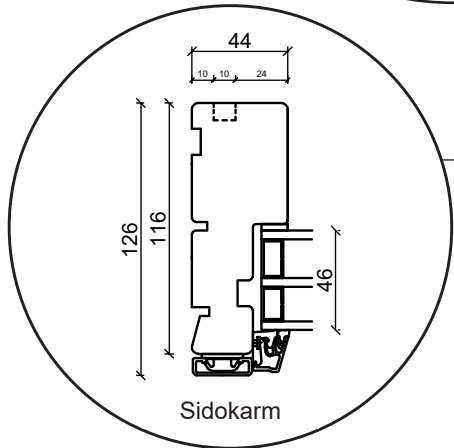

Fasta fönster

3-glas, 116mm karmdjup, trä/alu

036 293 72 01

info@sparfonster.se

SPARFÖNSTER