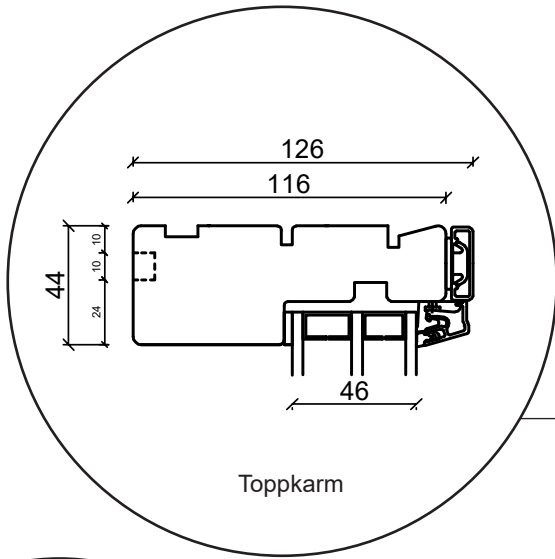

Fasta fönster

3-glas, 116mm karmdjup, trä/alu

036 293 72 01

info@sparfonster.se

SPARFÖNSTER