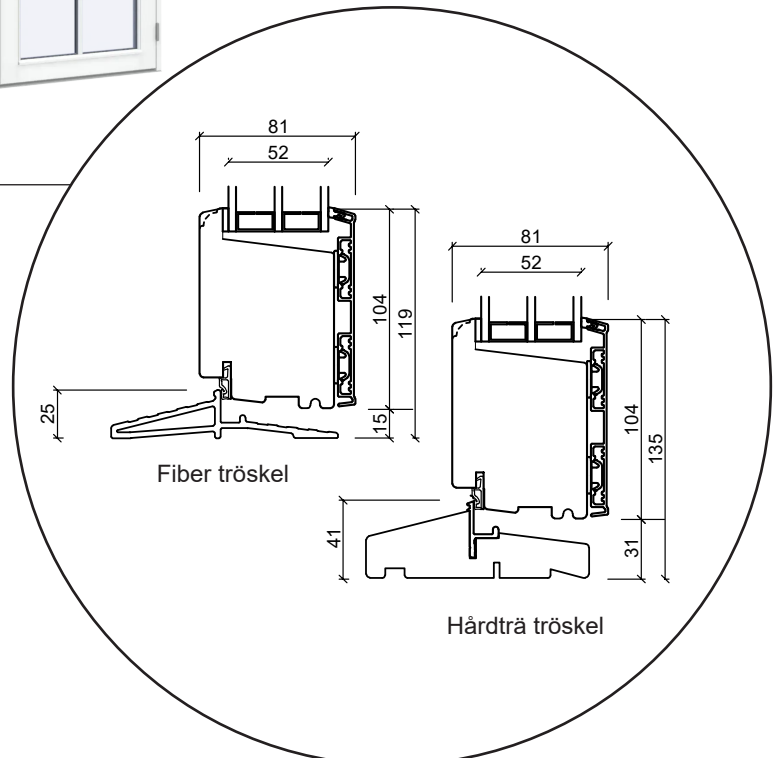

Dubbel altandörr, utåtgående

3-glas, 116mm karmdjup, trä/alu

036 293 72 01

info@sparfonster.se

SPARFÖNSTER