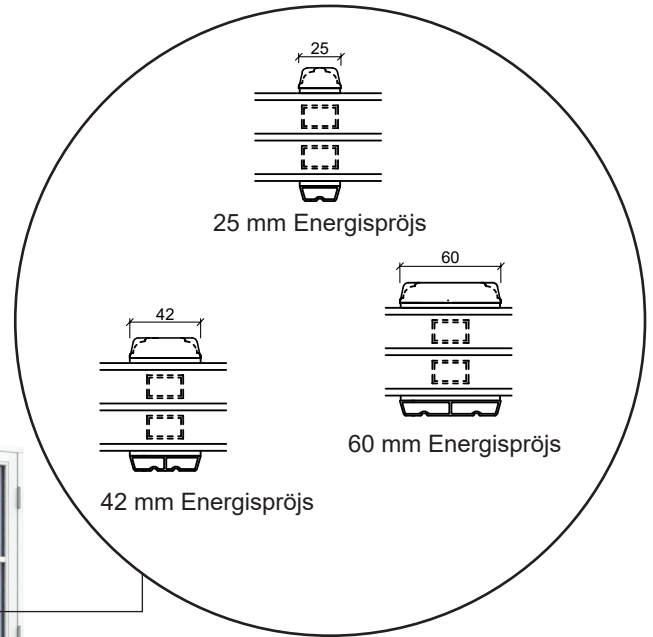

Fönsterdörr, utåtgående

3-glas, 116mm karmdjup, trä/alu

036 293 72 01

info@sparfonster.se

SPARFÖNSTER