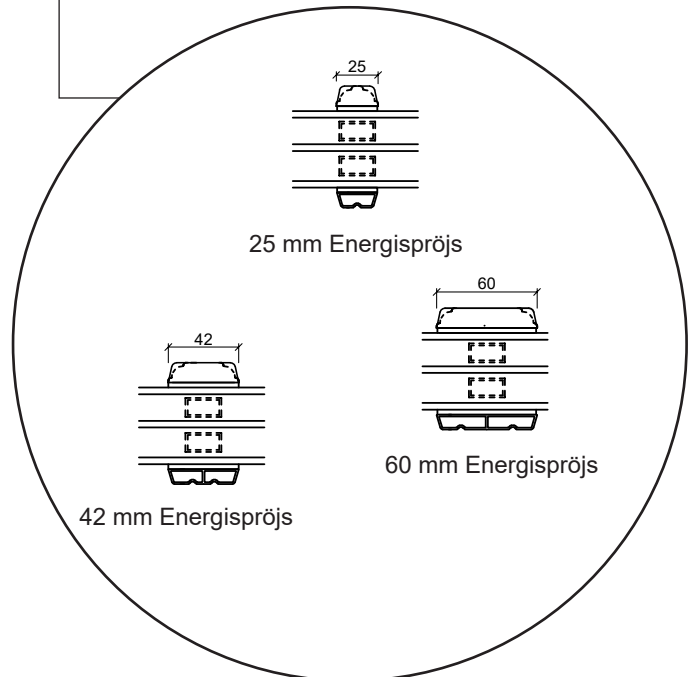

Fasta fönster

3-glas, 116mm karmdjup, trä/alu

036 293 72 01

info@sparfonster.se

SPARFÖNSTER