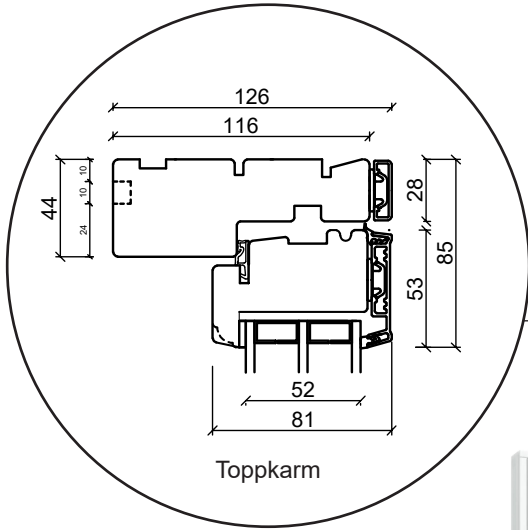

Fönsterdörr, utåtgående

3-glas, 116mm karmdjup, trä/alu

036 293 72 01

info@sparfonster.se

SPARFÖNSTER