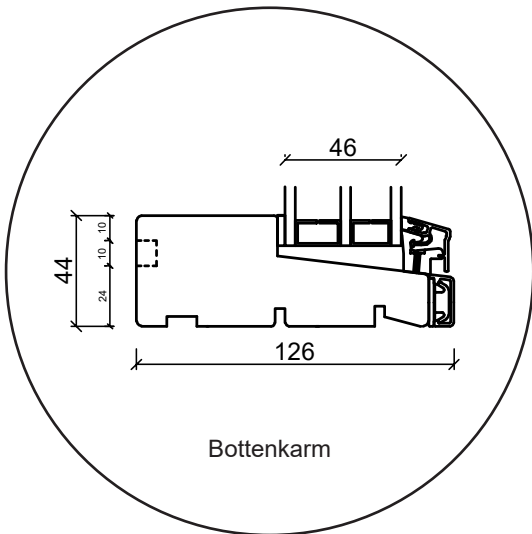

# Fasta fönster

3-glas, 116mm karmdjup, trä/alu

036 293 72 01

info@sparfonster.se

**SPARFÖNSTER**

# Glasparti

3-glas, 116mm karmdjup, trä/alu

036 293 72 01

info@sparfonster.se

**SPARFÖNSTER**