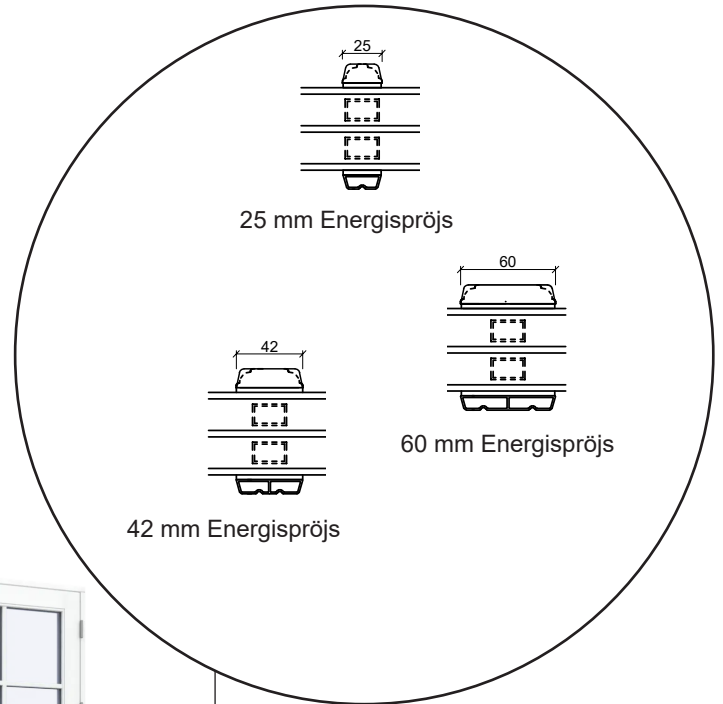

Dubbel altandörr, utåtgående

3-glas, 116mm karmdjup, trä/alu

036 293 72 01

info@sparfonster.se

SPARFÖNSTER