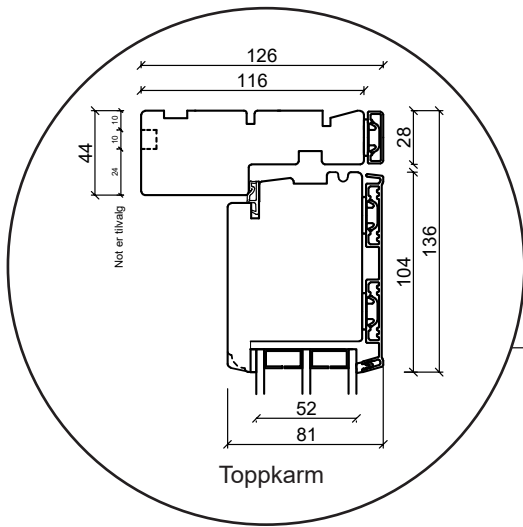

Dubbel altandörr, utåtgående

3-glas, 116mm karmdjup, trä/alu

036 293 72 01

info@sparfonster.se

SPARFÖNSTER