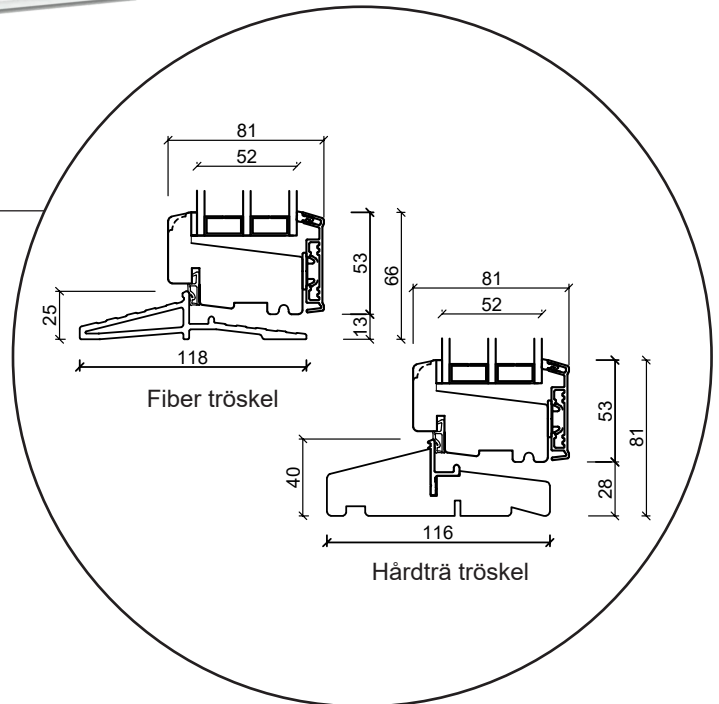

Fönsterdörr, utåtgående

3-glas, 116mm karmdjup, trä/alu

036 293 72 01

info@sparfonster.se

SPARFÖNSTER