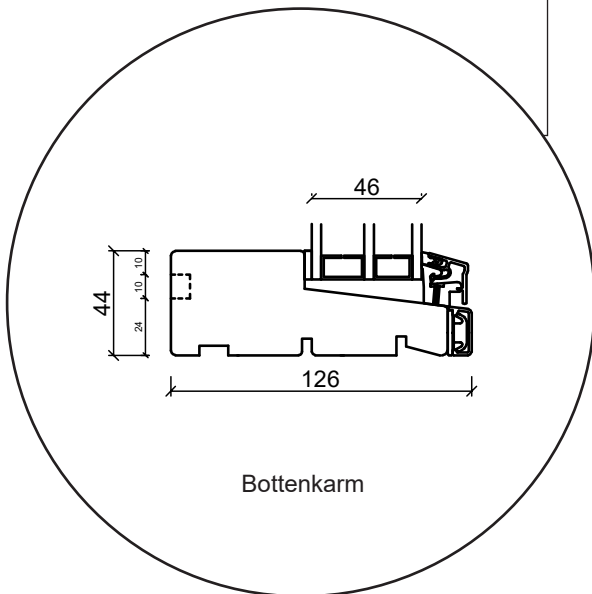

Fasta fönster

3-glas, 116mm karmdjup, trä/alu

036 293 72 01

info@sparfonster.se

SPARFÖNSTER