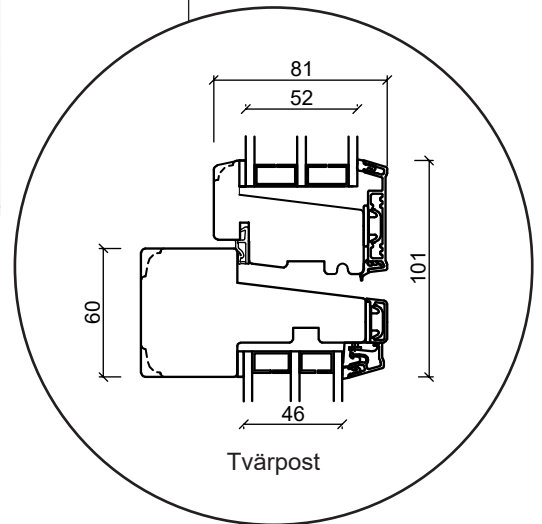

# Fasta fönster

3-glas, 116mm karmdjup, trä/alu

036 293 72 01

info@sparfonster.se

**SPARFÖNSTER**

# Glasparti

3-glas, 116mm karmdjup, trä/alu

036 293 72 01

info@sparfonster.se

**SPARFÖNSTER**