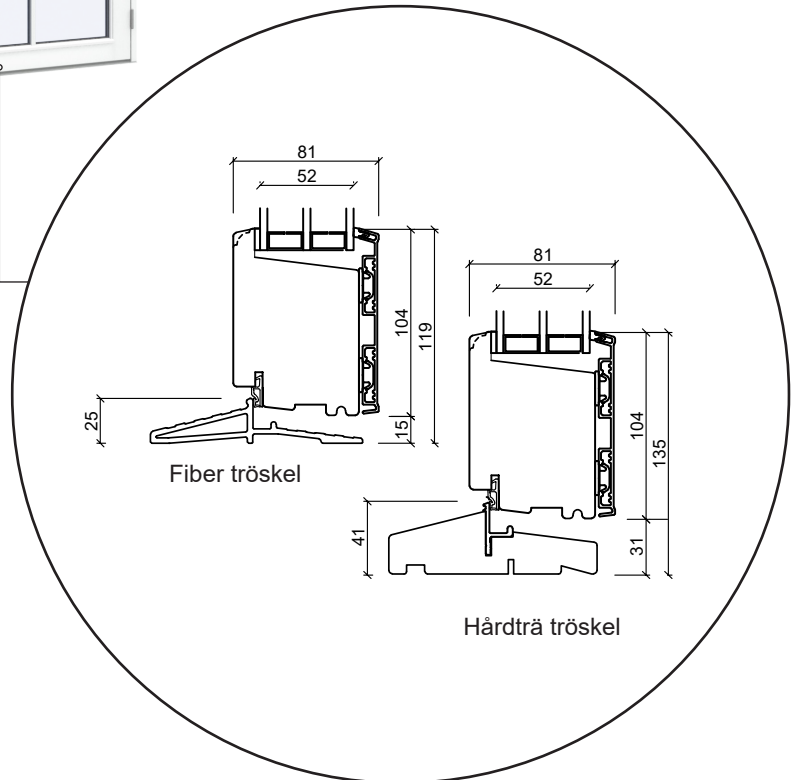

Altandörr, utåtgående

3-glas, 116mm karmdjup, trä/alu

036 293 72 01

info@sparfonster.se

SPARFÖNSTER