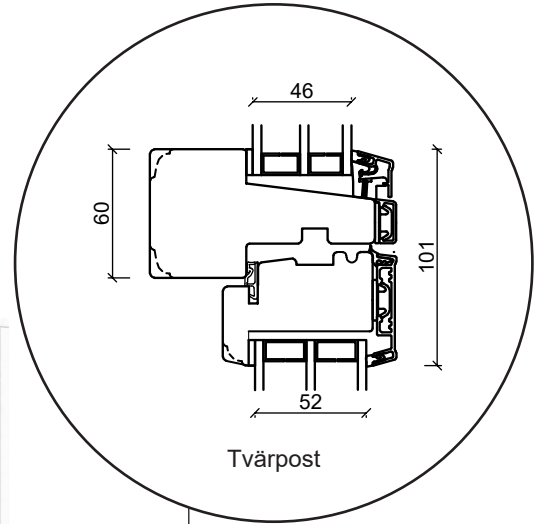

# Glasparti

3-glas, 116mm karmdjup, trä/alu

036 293 72 01

info@sparfonster.se

**SPARFÖNSTER**