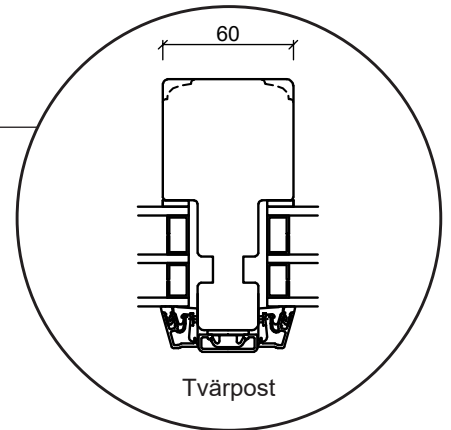

Fasta fönster

3-glas, 116mm karmdjup, trä/alu

036 293 72 01

info@sparfonster.se

SPARFÖNSTER