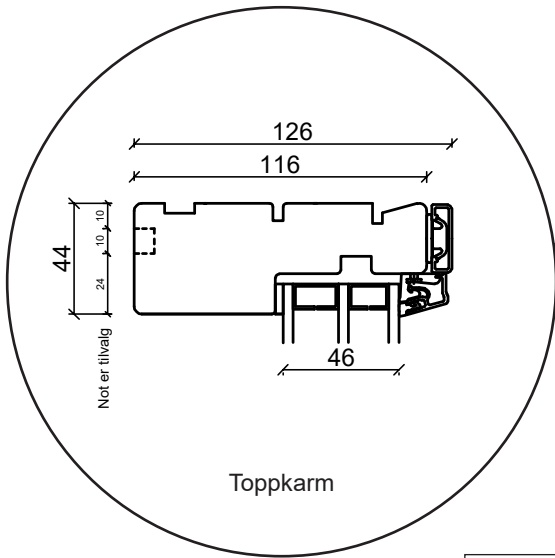

# Glasparti

3-glas, 116mm karmdjup, trä/alu

036 293 72 01

info@sparfonster.se

**SPARFÖNSTER**