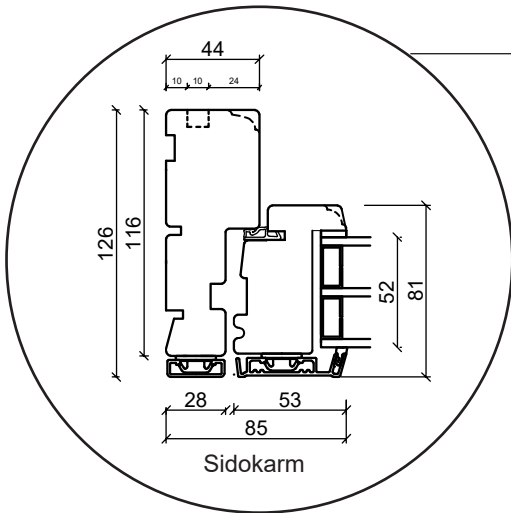

Fönsterdörr, utåtgående

3-glas, 116mm karmdjup, trä/alu

036 293 72 01

info@sparfonster.se

SPARFÖNSTER