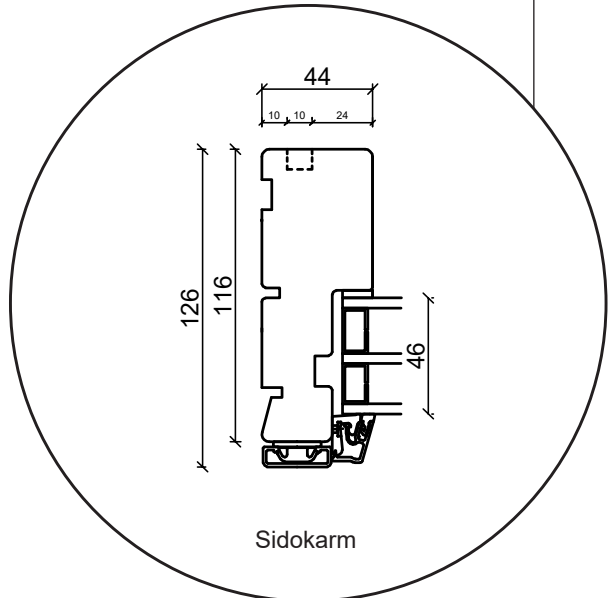

# Fasta fönster

3-glas, 116mm karmdjup, trä/alu

036 293 72 01

info@sparfonster.se

**SPARFÖNSTER**

# Glasparti

3-glas, 116mm karmdjup, trä/alu

036 293 72 01

info@sparfonster.se

**SPARFÖNSTER**