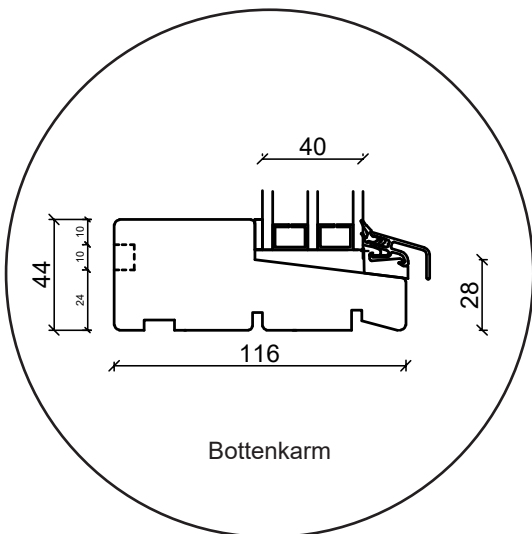

25 mm Energispröjs

42 mm Energispröjs

60 mm Energispröjs

036 293 72 01

info@sparfonster.se

SPARFÖNSTER

Glasparti

3-glas, 116mm karmdjup, trä