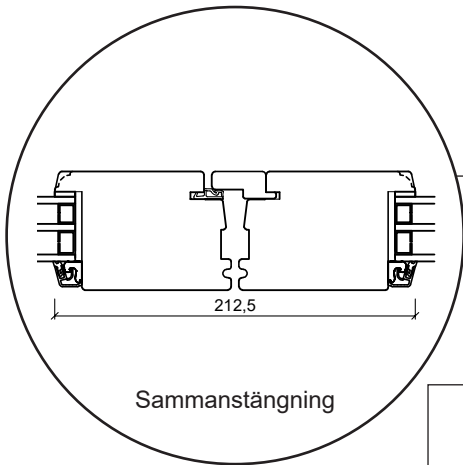

Dubbel altandörr, utåtgående

3-glas, 116mm karmdjup, trä

036 293 72 01

info@sparfonster.se

SPARFÖNSTER