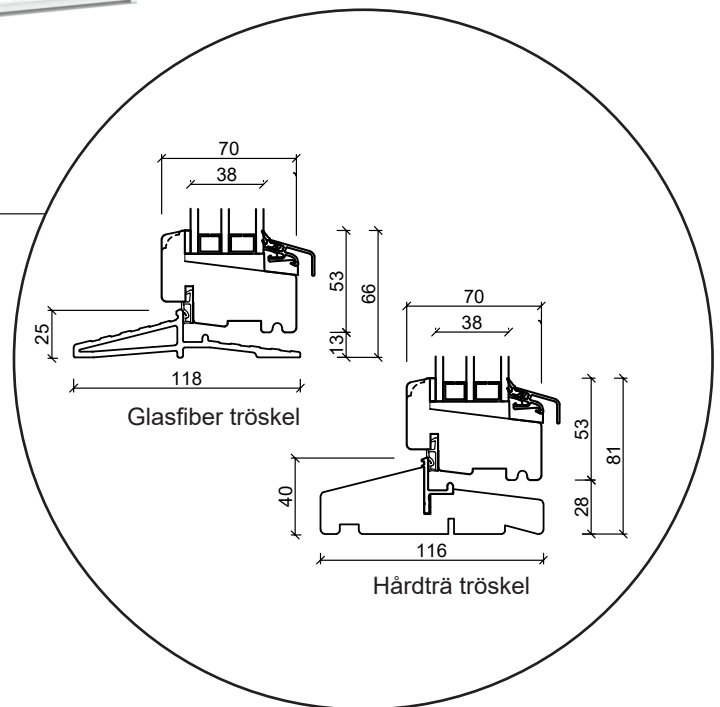

Ytterdörr, inåtgående

3-glas, 116mm karmdjup, trä

036 293 72 01

info@sparfonster.se

SPARFÖNSTER

Fönsterdörr, utåtgående

3-glas, 116mm karmdjup, trä

036 293 72 01