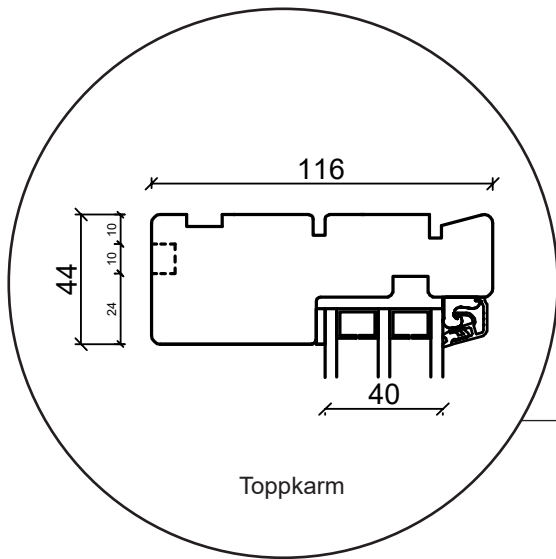

Fasta fönster

3-glas, 116mm karmdjup, trä