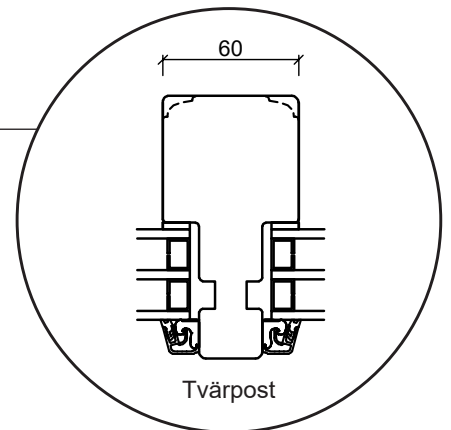

Fasta fönster

3-glas, 116mm karmdjup, trä

Tvärpost

036 293 72 01

info@sparfonster.se

SPARFÖNSTER