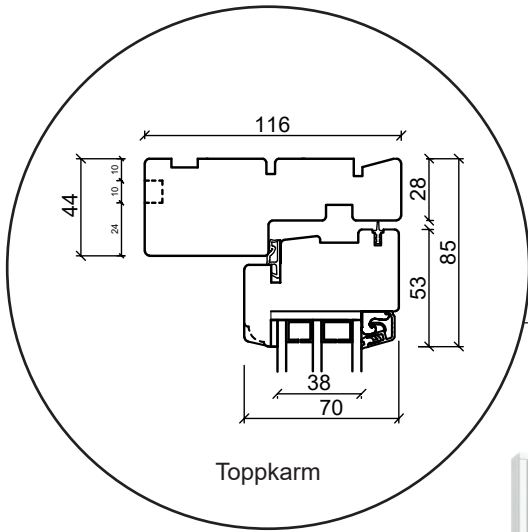

Ytterdörr, inåtgående

3-glas, 116mm karmdjup, trä

036 293 72 01

info@sparfonster.se

SPARFÖNSTER

Fönsterdörr, utåtgående

3-glas, 116mm karmdjup, trä

036 293 72 01