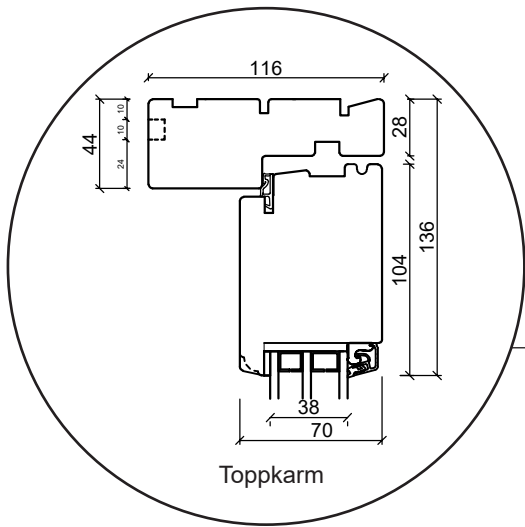

Dubbel altandörr, utåtgående

3-glas, 116mm karmdjup, trä

036 293 72 01

info@sparfonster.se

SPARFÖNSTER