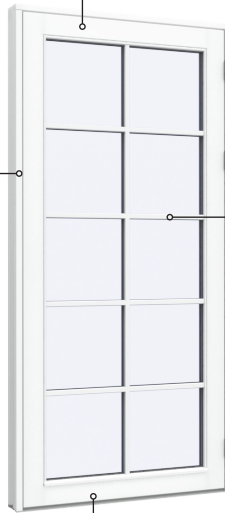

Profil teckningar

Trä, 3-glas 116mm, karmdjup

A close-up photograph of a white window frame profile, showing the dark frame and the glass panes. The image is partially obscured by a teal and yellow diagonal graphic element.

SPARFÖNSTER

Fönster

3-glas, 116mm karmdjup, trä

036 293 72 01

info@sparfonster.se

SPARFÖNSTER

Altandörr, utåtgående

3-glas, 116mm karmdjup, trä

036 293 72 01

info@sparfonster.se

SPARFÖNSTER

Dubbel altandörr, utåtgående

3-glas, 116mm karmdjup, trä

036 293 72 01

info@sparfonster.se

SPARFÖNSTER