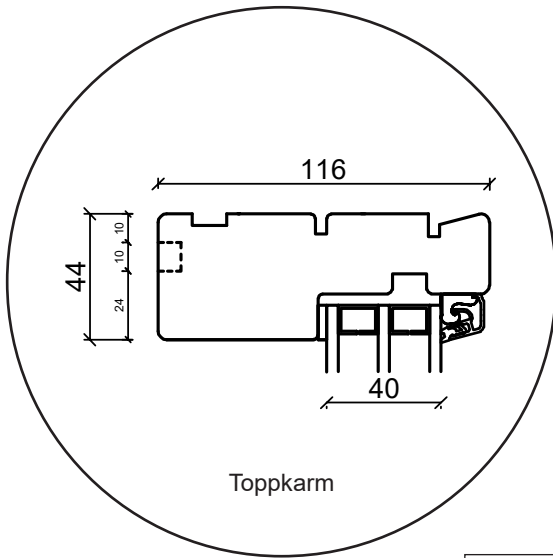

25 mm Energispröjs

42 mm Energispröjs

60 mm Energispröjs

036 293 72 01

info@sparfonster.se

SPARFÖNSTER

Glasparti

3-glas, 116mm karmdjup, trä