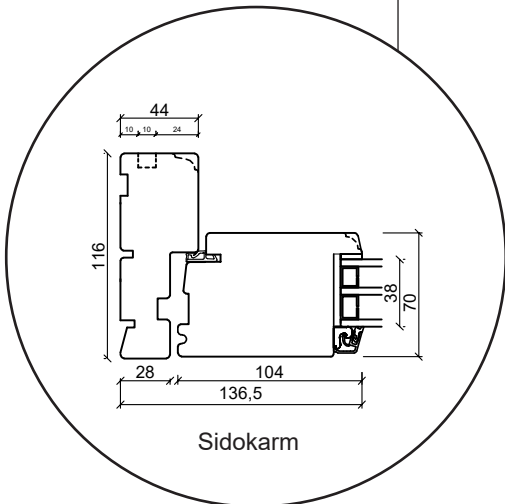

Dubbel altandörr, utåtgående

3-glas, 116mm karmdjup, trä

036 293 72 01

info@sparfonster.se

SPARFÖNSTER