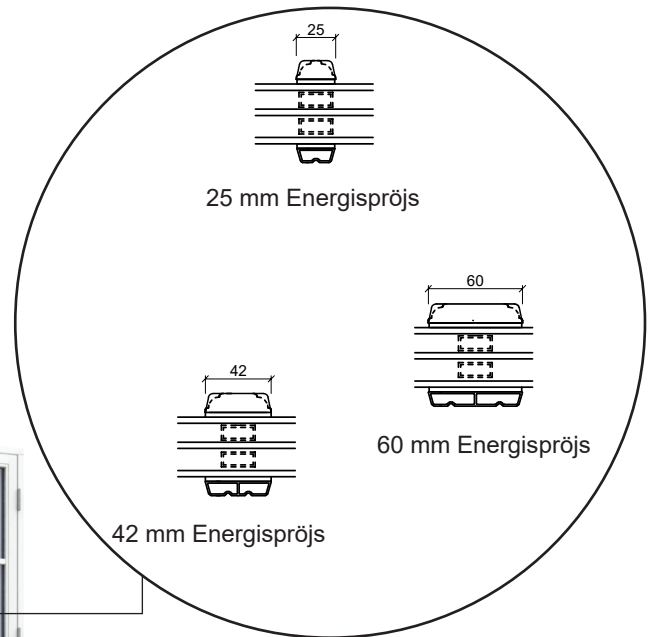

Ytterdörr, inåtgående

3-glas, 116mm karmdjup, trä

036 293 72 01

info@sparfonster.se

SPARFÖNSTER

Fönsterdörr, utåtgående

3-glas, 116mm karmdjup, trä

036 293 72 01