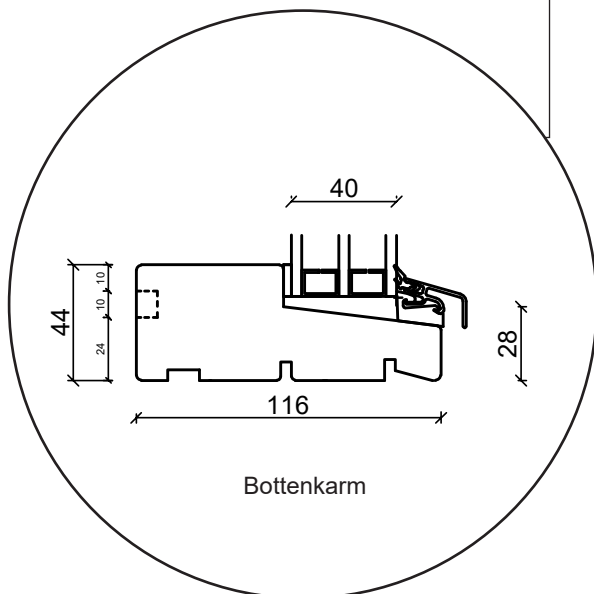

info@sparfonster.se

SPARFÖNSTER

Fasta fönster

3-glas, 116mm karmdjup, trä

Toppkarm

Sidokarm

Tvärpost

Bottenkarm

25 mm Energispröjs

42 mm Energispröjs

60 mm Energispröjs

036 293 72 01

info@sparfonster.se

SPARFÖNSTER

Glasparti

3-glas, 116mm karmdjup, trä