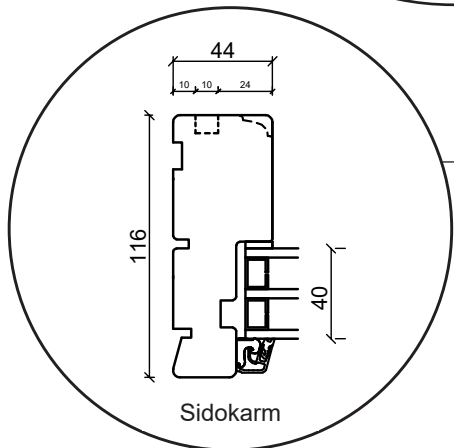

Fasta fönster

3-glas, 116mm karmdjup, trä

Toppkarm

036 293 72 01

info@sparfonster.se

SPARFÖNSTER