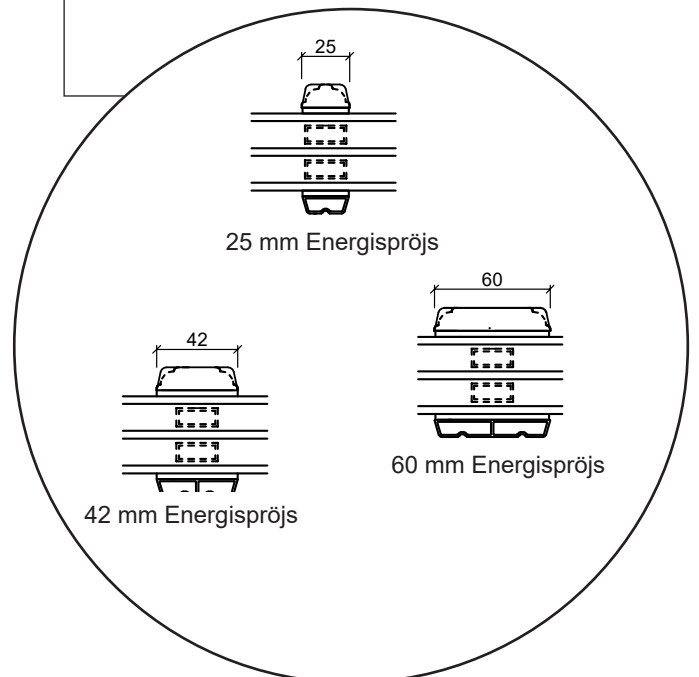

25 mm Energispröjs

42 mm Energispröjs

60 mm Energispröjs

036 293 72 01

info@sparfonster.se

SPARFÖNSTER

Glasparti

3-glas, 116mm karmdjup, trä