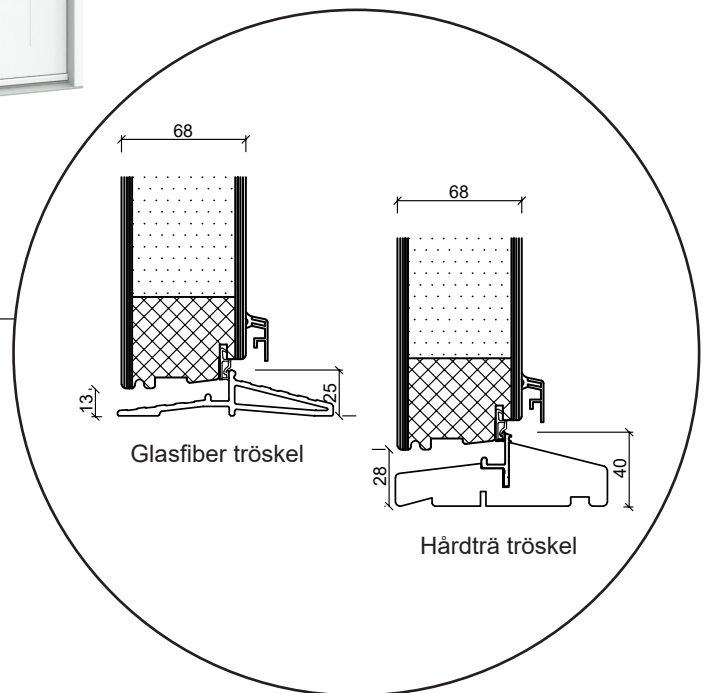

036 293 72 01

info@sparfonster.se

SPARFÖNSTER

Ytterdörr, inåtgående

3-glas, 116mm karmdjup, trä

036 293 72 01

info@sparfonster.se

SPARFÖNSTER