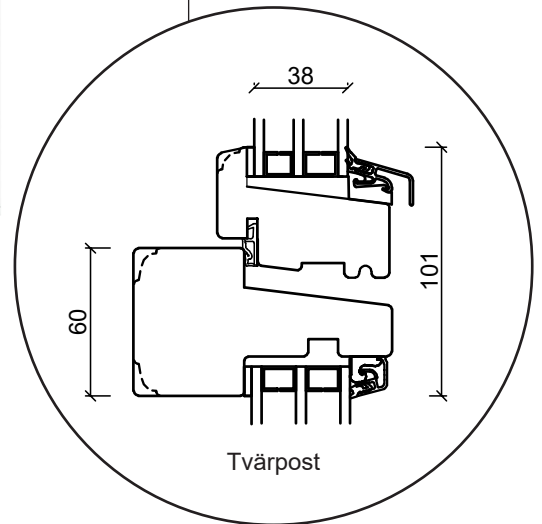

25 mm Energispröjs

42 mm Energispröjs

60 mm Energispröjs

036 293 72 01

info@sparfonster.se

SPARFÖNSTER

Glasparti

3-glas, 116mm karmdjup, trä