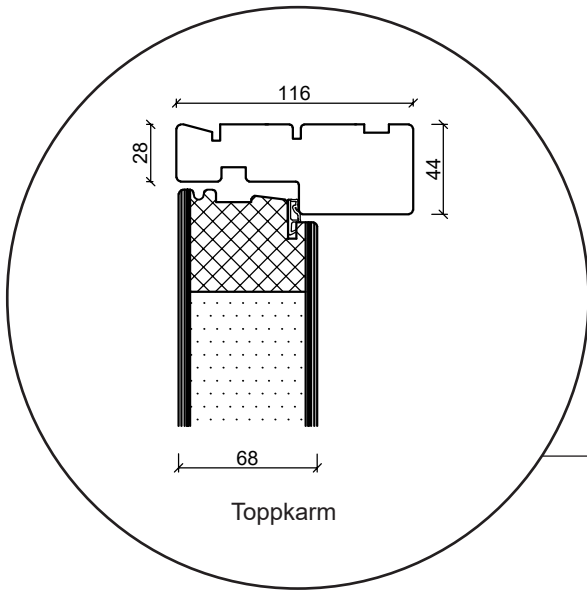

25 mm Energispröjs

42 mm Energispröjs

60 mm Energispröjs

036 293 72 01

info@sparfonster.se

SPARFÖNSTER

Glasparti

3-glas, 116mm karmdjup, trä

036 293 72 01

info@sparfonster.se

SPARFÖNSTER

Ytterdörr, inåtgående

3-glas, 116mm karmdjup, trä

036 293 72 01

info@sparfonster.se

SPARFÖNSTER