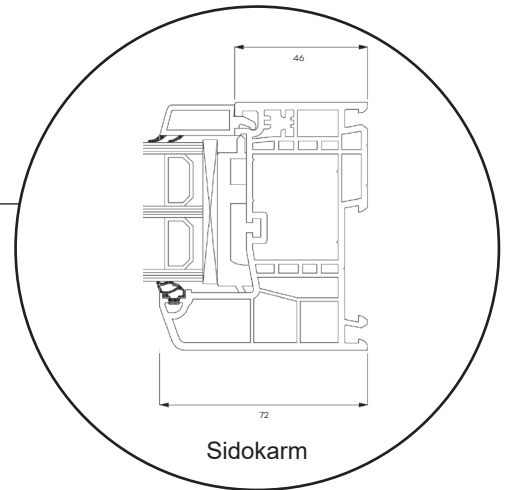

# Profil teckningar

PVC, 2-glas - 86mm karmdjup

**SPARFÖNSTER**

# Dreh Kipp fönster, inåtgående

3-glas, 86mm karmdjup, PVC

036 293 72 01

info@sparfonster.se

**SPARFÖNSTER**