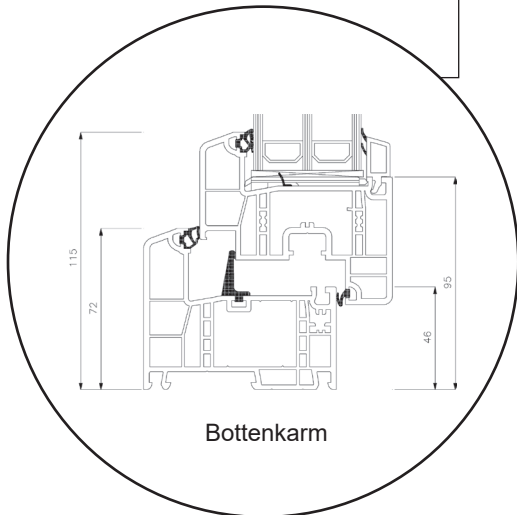

# Profil teckningar

PVC, 2-glas - 86mm karmdjup

**SPARFÖNSTER**

# Dreh Kipp fönster, inåtgående

3-glas, 86mm karmdjup, PVC

036 293 72 01

info@sparfonster.se

**SPARFÖNSTER**

# Dreh Kipp dörr, inåtgående

3-glas, 86mm karmdjup, PVC

036 293 72 01

info@sparfonster.se

**SPARFÖNSTER**