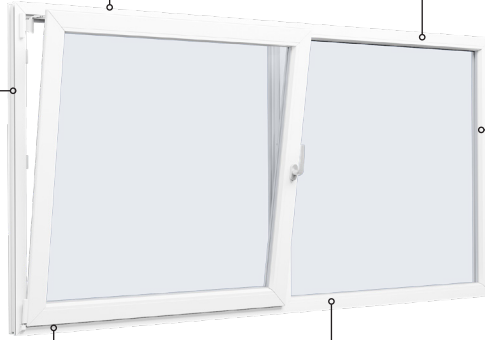

# Profil teckningar

PVC, 2-glas - 86mm karmdjup

**SPARFÖNSTER**

# Dreh Kipp fönster, inåtgående

3-glas, 86mm karmdjup, PVC

036 293 72 01

info@sparfonster.se

**SPARFÖNSTER**