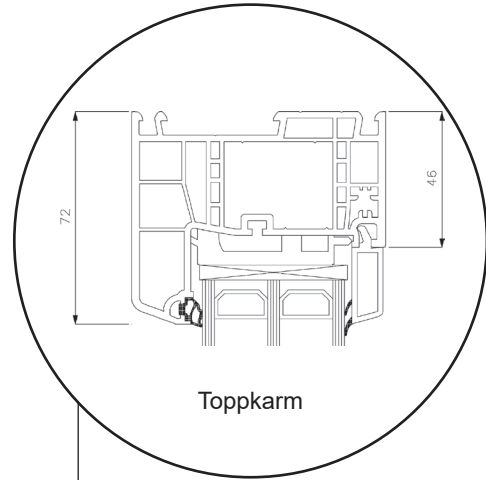

Dreh Kipp fönster, inåtgående

3-glas, 86mm karmdjup, PVC

036 293 72 01

info@sparfonster.se

SPARFÖNSTER