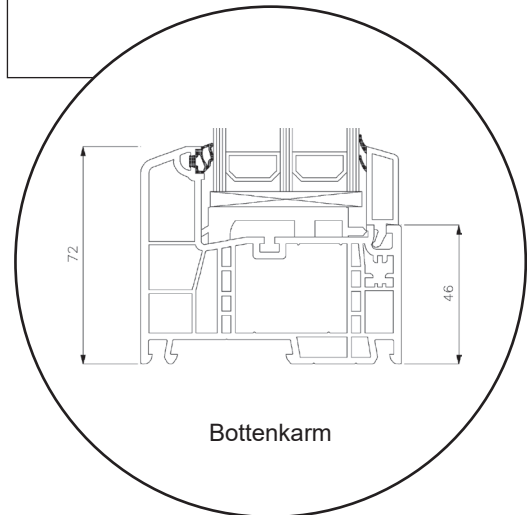

# Profil teckningar

PVC, 2-glas - 86mm karmdjup

**SPARFÖNSTER**

# Dreh Kipp fönster, inåtgående

3-glas, 86mm karmdjup, PVC

036 293 72 01

info@sparfonster.se

**SPARFÖNSTER**

# Dreh Kipp dörr, inåtgående

3-glas, 86mm karmdjup, PVC

036 293 72 01

info@sparfonster.se

**SPARFÖNSTER**