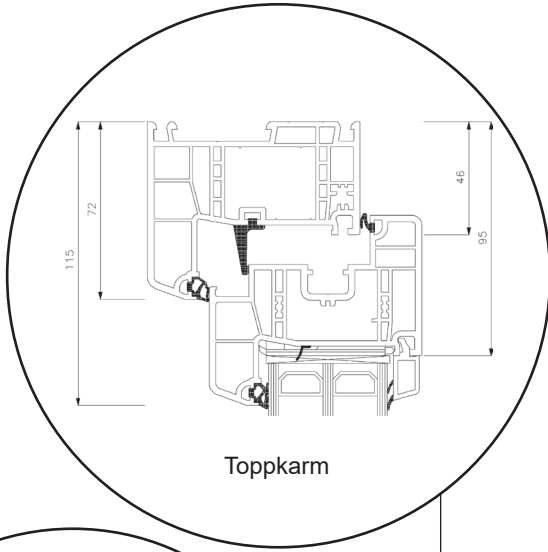

Dreh Kipp fönster, inåtgående

3-glas, 86mm karmdjup, PVC

036 293 72 01

info@sparfonster.se

SPARFÖNSTER