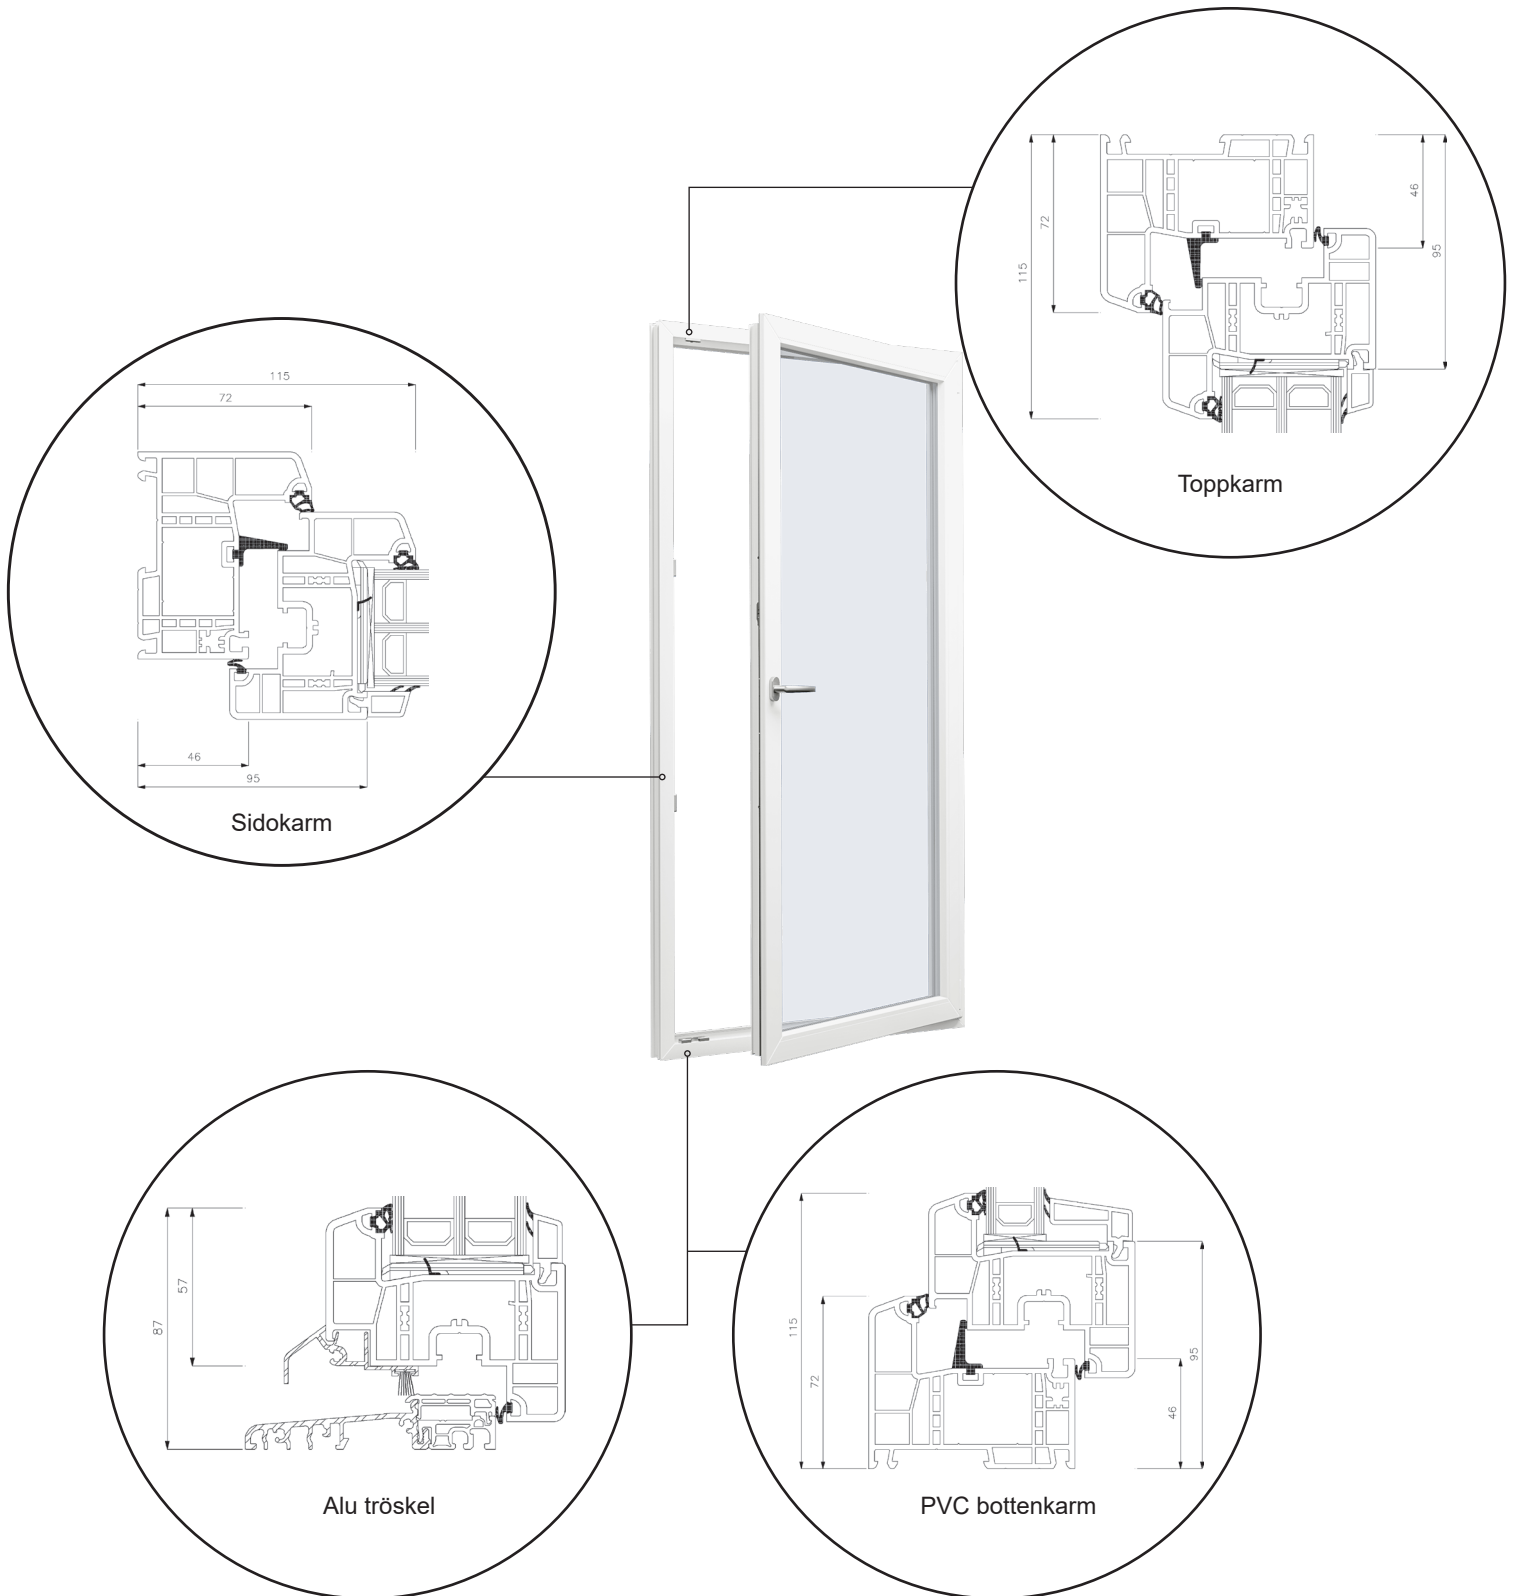

Dreh Kipp dörr, inåtgående

3-glas, 86mm karmdjup, PVC

036 293 72 01

info@sparfonster.se

SPARFÖNSTER