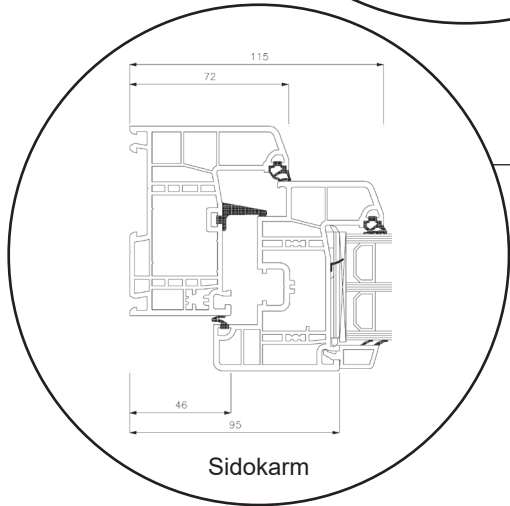

# Profil teckningar

PVC, 2-glas - 86mm karmdjup

**SPARFÖNSTER**

# Dreh Kipp fönster, inåtgående

3-glas, 86mm karmdjup, PVC

036 293 72 01

info@sparfonster.se

**SPARFÖNSTER**