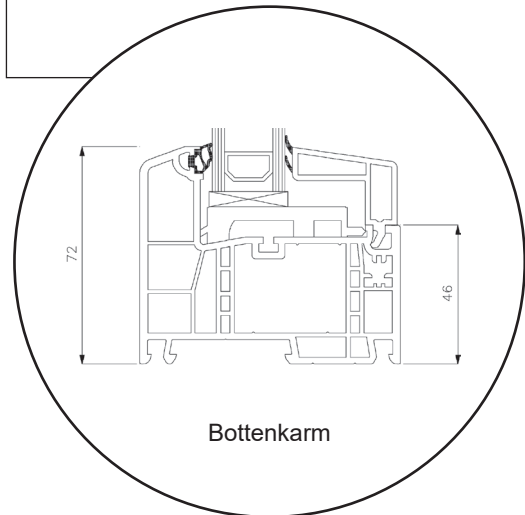

Profil teckningar

PVC, 2-glas - 86mm karmdjup

SPARFÖNSTER

Dreh Kipp fönster, inåtgående

2-glas, 86mm karmdjup, PVC

036 293 72 01

info@sparfonster.se

SPARFÖNSTER

Dreh Kipp dörr, inåtgående

2-glas, 86mm karmdjup, PVC

036 293 72 01

info@sparfonster.se

SPARFÖNSTER