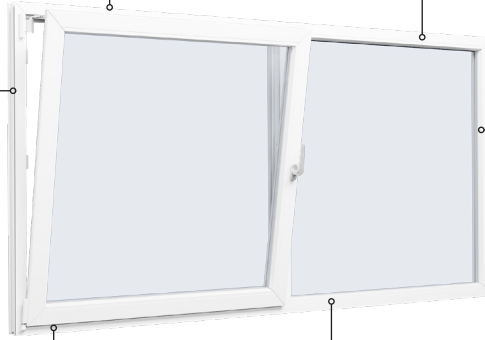

Profil teckningar

PVC, 2-glas - 86mm karmdjup

SPARFÖNSTER

Dreh Kipp fönster, inåtgående

2-glas, 86mm karmdjup, PVC

036 293 72 01

info@sparfonster.se

SPARFÖNSTER

Dreh Kipp dörr, inåtgående

2-glas, 86mm karmdjup, PVC

036 293 72 01

info@sparfonster.se

SPARFÖNSTER