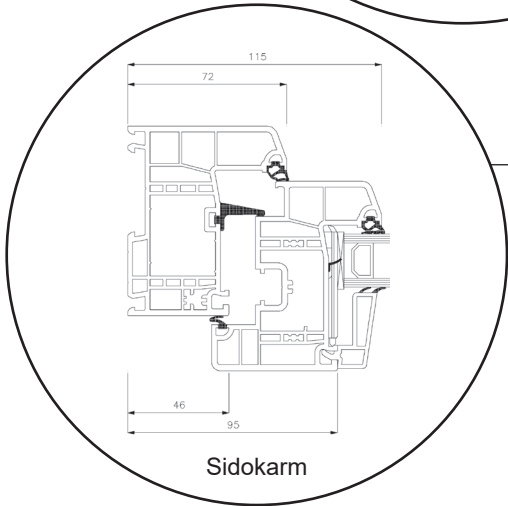

Profil teckningar

PVC, 2-glas - 86mm karmdjup

SPARFÖNSTER

Dreh Kipp fönster, inåtgående

2-glas, 86mm karmdjup, PVC

036 293 72 01

info@sparfonster.se

SPARFÖNSTER

Dreh Kipp dörr, inåtgående

2-glas, 86mm karmdjup, PVC

036 293 72 01

info@sparfonster.se

SPARFÖNSTER