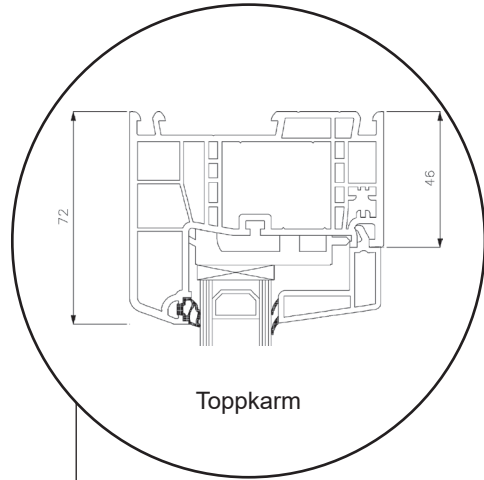

Profil teckningar

PVC, 2-glas - 86mm karmdjup

SPARFÖNSTER

Dreh Kipp fönster, inåtgående

2-glas, 86mm karmdjup, PVC

036 293 72 01

info@sparfonster.se

SPARFÖNSTER

Dreh Kipp dörr, inåtgående

2-glas, 86mm karmdjup, PVC

036 293 72 01

info@sparfonster.se

SPARFÖNSTER