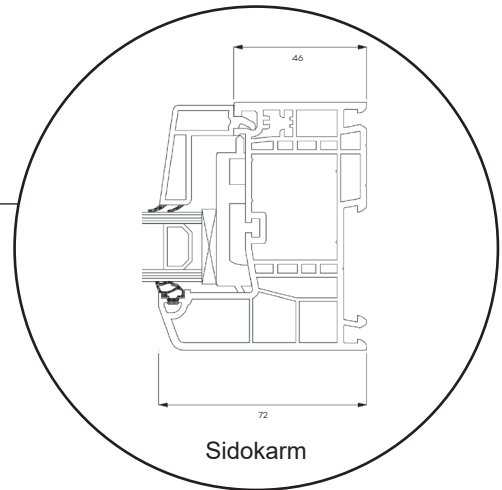

Profil teckningar

PVC, 2-glas - 86mm karmdjup

SPARFÖNSTER

Dreh Kipp fönster, inåtgående

2-glas, 86mm karmdjup, PVC

036 293 72 01

info@sparfonster.se

SPARFÖNSTER

Dreh Kipp dörr, inåtgående

2-glas, 86mm karmdjup, PVC

036 293 72 01

info@sparfonster.se

SPARFÖNSTER