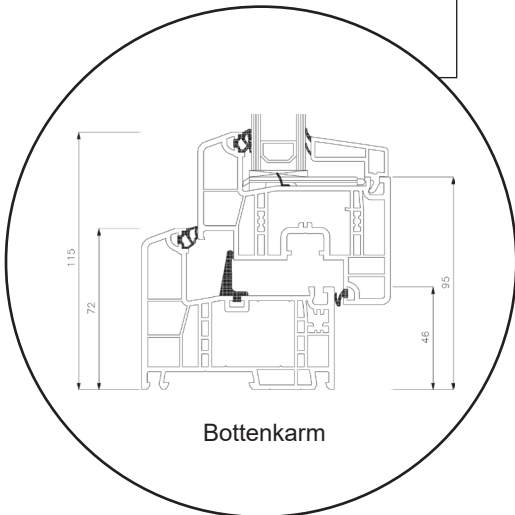

Profil teckningar

PVC, 2-glas - 86mm karmdjup

SPARFÖNSTER

Dreh Kipp fönster, inåtgående

2-glas, 86mm karmdjup, PVC

036 293 72 01

info@sparfonster.se

SPARFÖNSTER

Dreh Kipp dörr, inåtgående

2-glas, 86mm karmdjup, PVC

036 293 72 01

info@sparfonster.se

SPARFÖNSTER