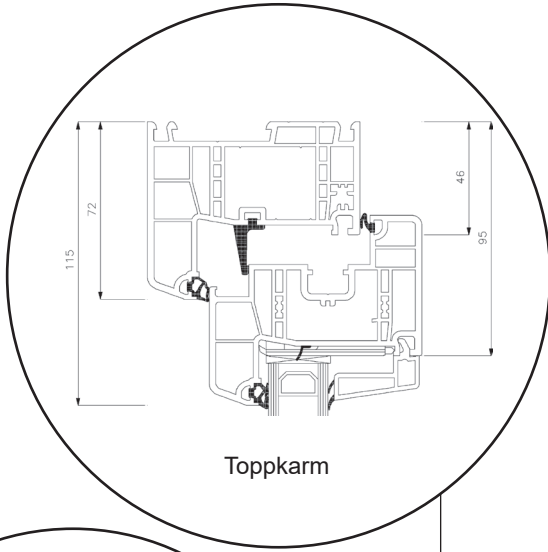

Profil teckningar

PVC, 2-glas - 86mm karmdjup

SPARFÖNSTER

Dreh Kipp fönster, inåtgående

2-glas, 86mm karmdjup, PVC

036 293 72 01

info@sparfonster.se

SPARFÖNSTER

Dreh Kipp dörr, inåtgående

2-glas, 86mm karmdjup, PVC

036 293 72 01

info@sparfonster.se

SPARFÖNSTER