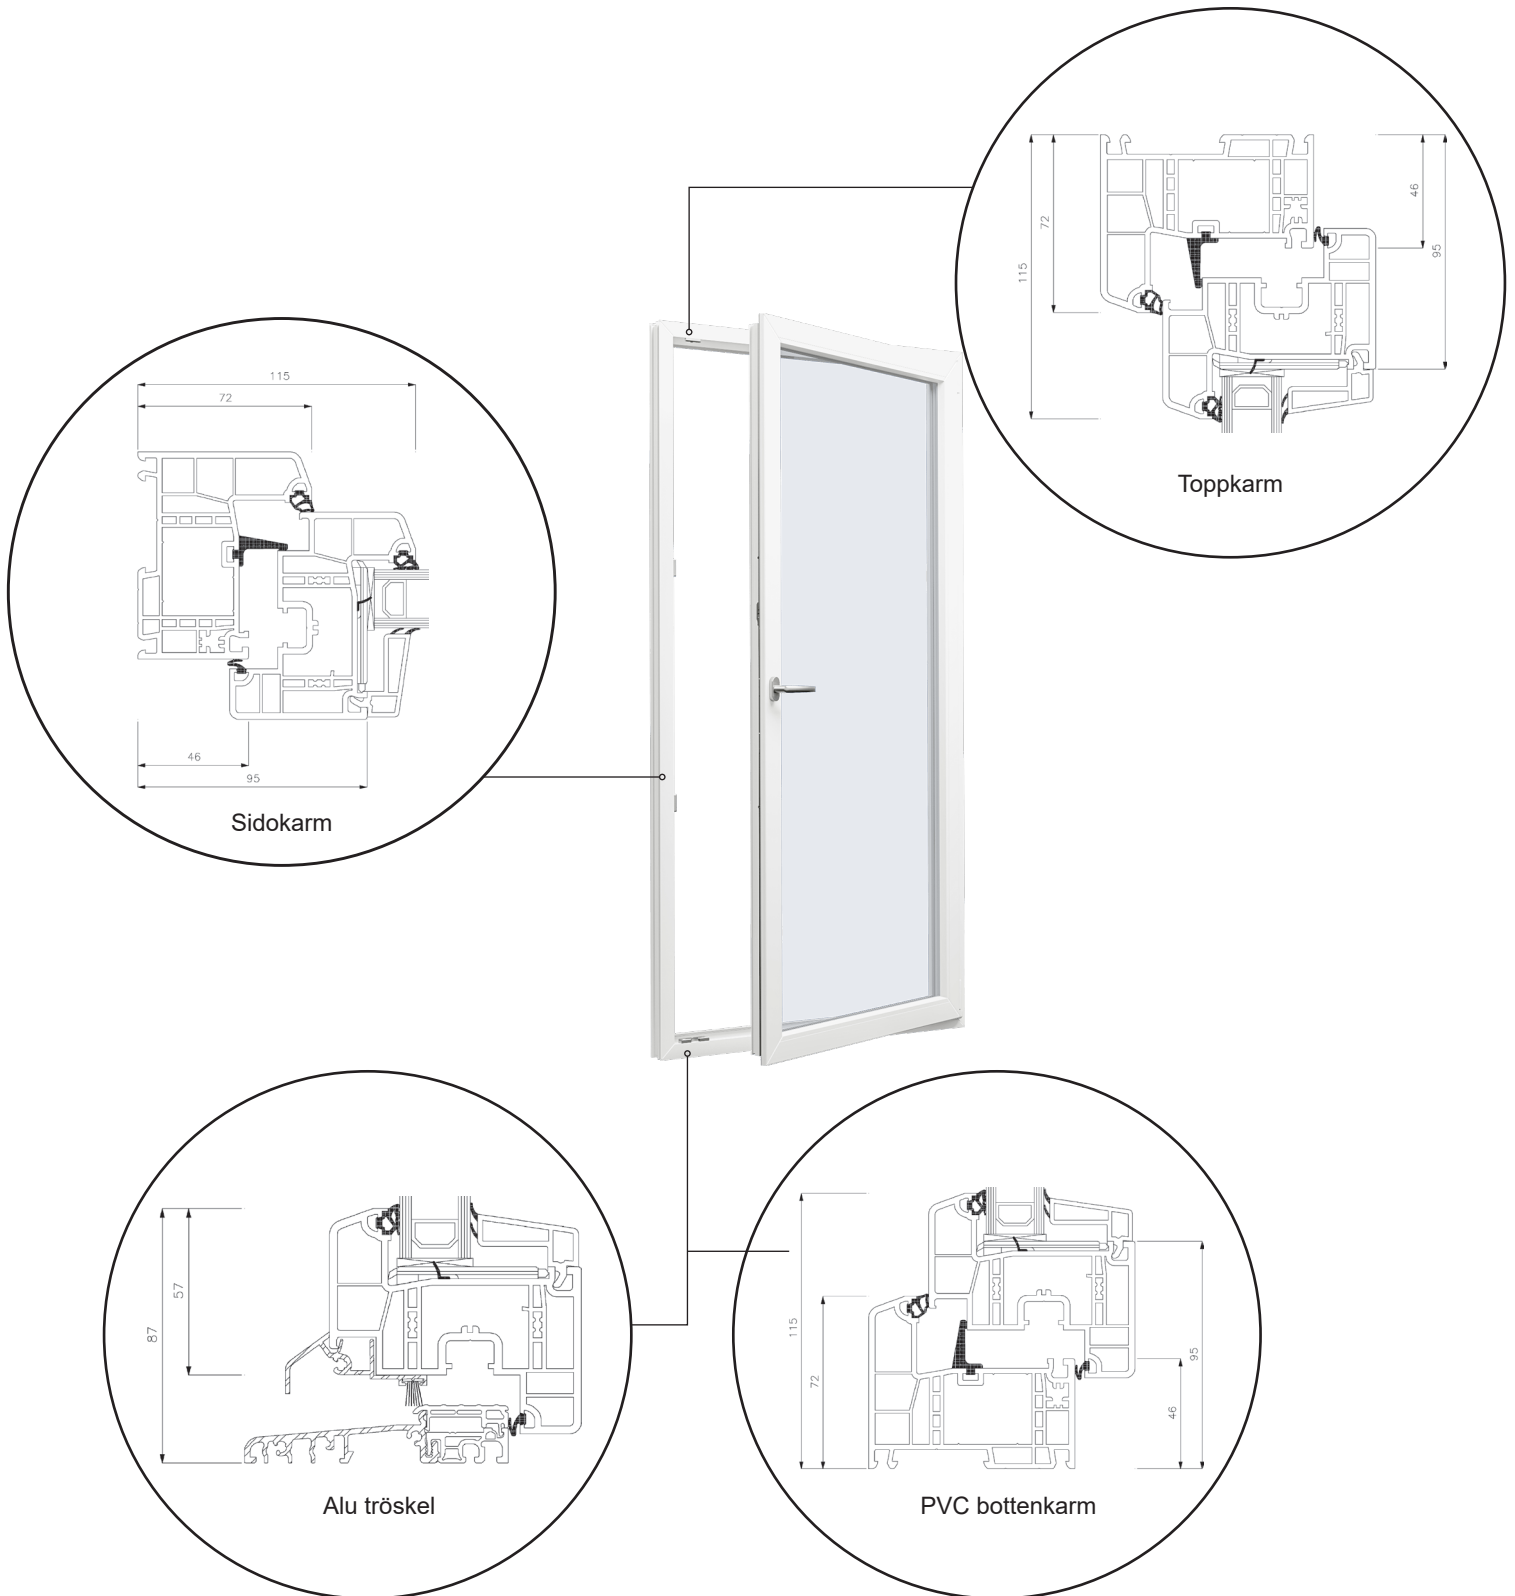

Profil teckningar

PVC, 2-glas - 86mm karmdjup

SPARFÖNSTER

Dreh Kipp fönster, inåtgående

2-glas, 86mm karmdjup, PVC

036 293 72 01

info@sparfonster.se

SPARFÖNSTER

Dreh Kipp dörr, inåtgående

2-glas, 86mm karmdjup, PVC

036 293 72 01

info@sparfonster.se

SPARFÖNSTER