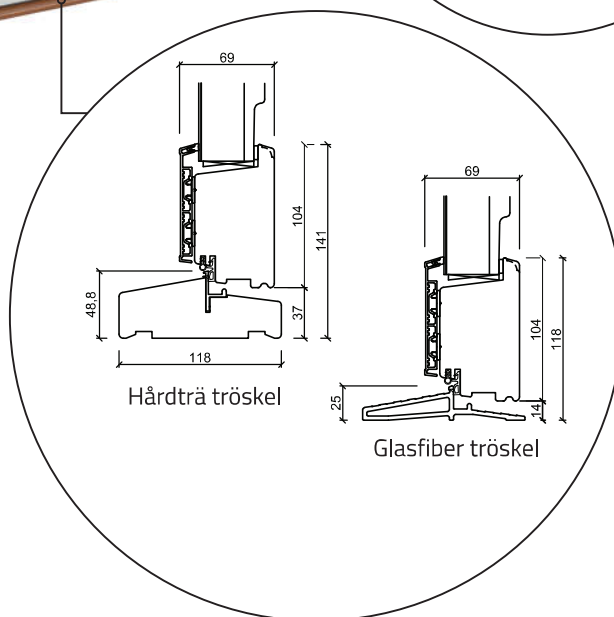

Fönster - 3 lag, trä/alu

(Gäller alla fönster modeller)

Altandörr öppnas utåt - 3 lag, trä/alu

(Gäller alla dörrar öppnas utåt)

Dubbel altandörr öppnas utåt - 3 lag, trä/alu

(Gäller alla dörrar öppnas utåt)

Ytterdörr öppnas inåt - 3 lag, trä/alu (Gäller alla dörrar öppnas inåt)

ASSA®

HOPPE®
Handle of excellence.

PRESSGLASS
LEADING IN EUROPE

RED HORSE

TEKNOS