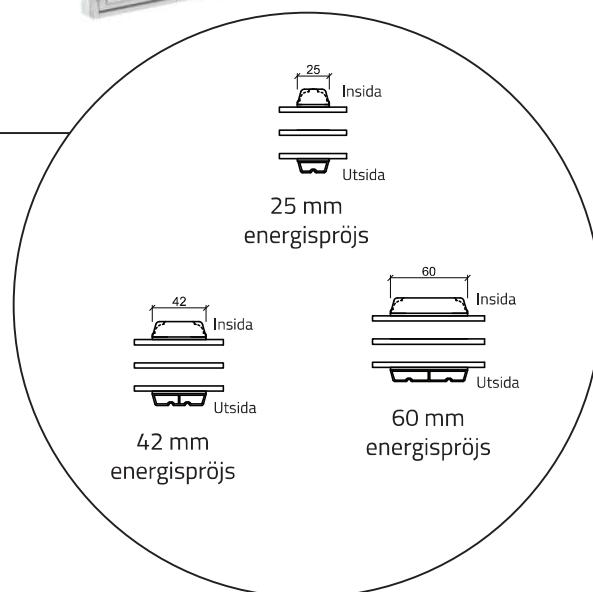

Fönster - 3 lag, trä/alu

(Gäller alla fönster modeller)

Altandörr öppnas utåt - 3 lag, trä/alu

(Gäller alla dörrar öppnas utåt)

Dubbel altandörr öppnas utåt - 3 lag, trä/alu

(Gäller alla dörrar öppnas utåt)

Ytterdörr öppnas inåt - 3 lag, trä/alu (Gäller alla dörrar öppnas inåt)

ASSA®

HOPPE®
Handle of excellence.

PRESSGLASS
LEADING IN EUROPE

RED HORSE

TEKNOS