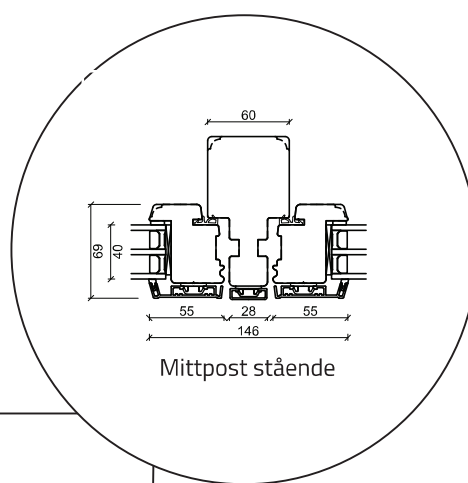

Fönster - 3 lag, trä/alu

(Gäller alla fönster modeller)

Altandörr öppnas utåt - 3 lag, trä/alu

(Gäller alla dörrar öppnas utåt)

Dubbel altandörr öppnas utåt - 3 lag, trä/alu

(Gäller alla dörrar öppnas utåt)

Ytterdörr öppnas inåt - 3 lag, trä/alu (Gäller alla dörrar öppnas inåt)

ASSA®

HOPPE®
Handle of excellence.

PRESSGLASS
LEADING IN EUROPE

RED HORSE

TEKNOS