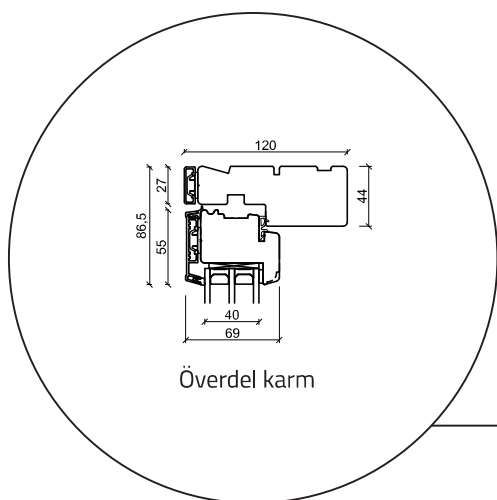

Fönster - 3 lag, trä/alu

(Gäller alla fönster modeller)

Altandörr öppnas utåt - 3 lag, trä/alu

(Gäller alla dörrar öppnas utåt)

Dubbel altandörr öppnas utåt - 3 lag, trä/alu

(Gäller alla dörrar öppnas utåt)

Ytterdörr öppnas inåt - 3 lag, trä/alu (Gäller alla dörrar öppnas inåt)

ASSA®

HOPPE®
Handle of excellence.

PRESSGLASS
LEADING IN EUROPE

RED HORSE

TEKNOS