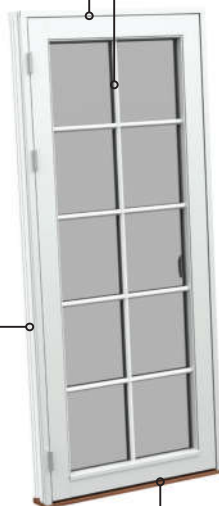

Fönster - 3 lag, trä/alu

(Gäller alla fönster modeller)

Altandörr öppnas utåt - 3 lag, trä/alu

(Gäller alla dörrar öppnas utåt)

Dubbel altandörr öppnas utåt - 3 lag, trä/alu

(Gäller alla dörrar öppnas utåt)

Ytterdörr öppnas inåt - 3 lag, trä/alu (Gäller alla dörrar öppnas inåt)

ASSA®

HOPPE®
Handle of excellence.

PRESSGLASS
LEADING IN EUROPE

RED HORSE

TEKNOS