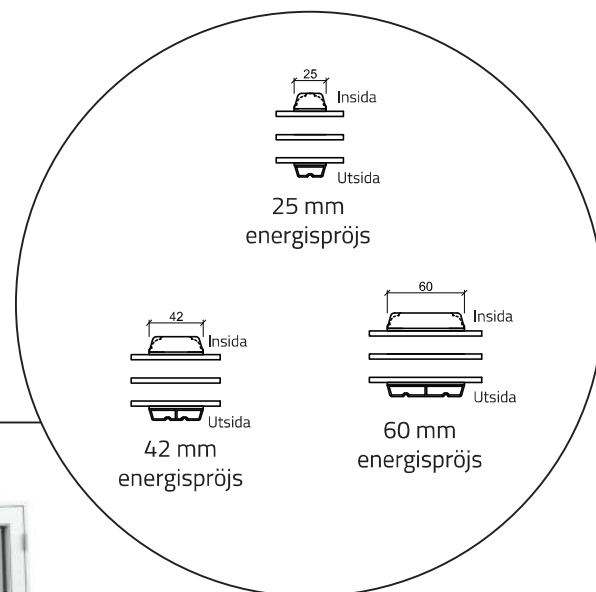

Fönster - 3 lag, trä/alu

(Gäller alla fönster modeller)

Altandörr öppnas utåt - 3 lag, trä/alu

(Gäller alla dörrar öppnas utåt)

Dubbel altandörr öppnas utåt - 3 lag, trä/alu

(Gäller alla dörrar öppnas utåt)

Ytterdörr öppnas inåt - 3 lag, trä/alu (Gäller alla dörrar öppnas inåt)

ASSA®

HOPPE®
Handle of excellence.

PRESSGLASS
LEADING IN EUROPE

RED HORSE

TEKNOS