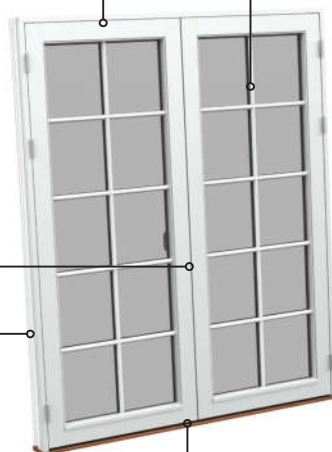

Fönster - 3 lag, trä/alu

(Gäller alla fönster modeller)

Altandörr öppnas utåt - 3 lag, trä/alu

(Gäller alla dörrar öppnas utåt)

Dubbel altandörr öppnas utåt - 3 lag, trä/alu

(Gäller alla dörrar öppnas utåt)

Ytterdörr öppnas inåt - 3 lag, trä/alu (Gäller alla dörrar öppnas inåt)

ASSA®

HOPPE®
Handle of excellence.

PRESSGLASS
LEADING IN EUROPE

RED HORSE

TEKNOS