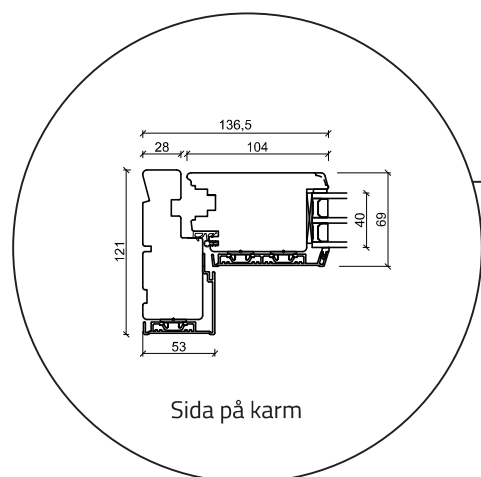

Fönster - 3 lag, trä/alu

(Gäller alla fönster modeller)

Altandörr öppnas utåt - 3 lag, trä/alu

(Gäller alla dörrar öppnas utåt)

Dubbel altandörr öppnas utåt - 3 lag, trä/alu

(Gäller alla dörrar öppnas utåt)

Ytterdörr öppnas inåt - 3 lag, trä/alu (Gäller alla dörrar öppnas inåt)

ASSA®

HOPPE®
Handle of excellence.

PRESSGLASS
LEADING IN EUROPE

RED HORSE

TEKNOS