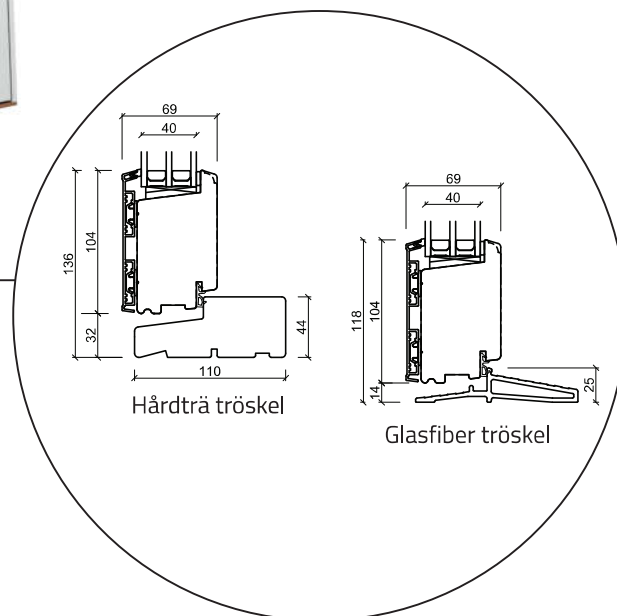

Fönster - 3 lag, trä/alu

(Gäller alla fönster modeller)

Altandörr öppnas utåt - 3 lag, trä/alu

(Gäller alla dörrar öppnas utåt)

Dubbel altandörr öppnas utåt - 3 lag, trä/alu

(Gäller alla dörrar öppnas utåt)

Ytterdörr öppnas inåt - 3 lag, trä/alu (Gäller alla dörrar öppnas inåt)

ASSA®

HOPPE®
Handle of excellence.

PRESSGLASS
LEADING IN EUROPE

RED HORSE

TEKNOS