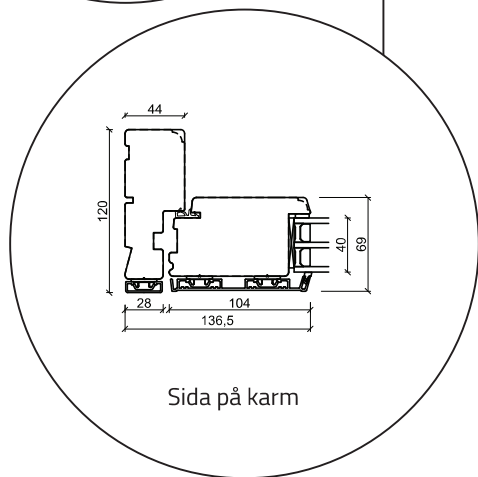

Fönster - 3 lag, trä/alu

(Gäller alla fönster modeller)

Altandörr öppnas utåt - 3 lag, trä/alu

(Gäller alla dörrar öppnas utåt)

Dubbel altandörr öppnas utåt - 3 lag, trä/alu

(Gäller alla dörrar öppnas utåt)

Ytterdörr öppnas inåt - 3 lag, trä/alu (Gäller alla dörrar öppnas inåt)

ASSA®

HOPPE®
Handle of excellence.

PRESSGLASS
LEADING IN EUROPE

RED HORSE

TEKNOS