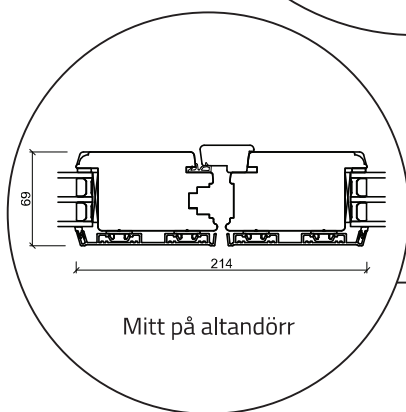

Fönster - 3 lag, trä/alu

(Gäller alla fönster modeller)

Altandörr öppnas utåt - 3 lag, trä/alu

(Gäller alla dörrar öppnas utåt)

Dubbel altandörr öppnas utåt - 3 lag, trä/alu

(Gäller alla dörrar öppnas utåt)

Ytterdörr öppnas inåt - 3 lag, trä/alu (Gäller alla dörrar öppnas inåt)

ASSA®

HOPPE®
Handle of excellence.

PRESSGLASS
LEADING IN EUROPE

RED HORSE

TEKNOS