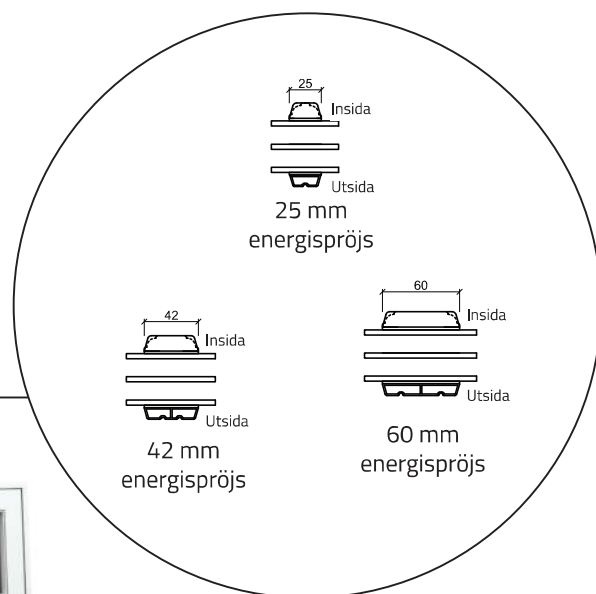

Fönster - 3 lag, trä/alu

(Gäller alla fönster modeller)

Altandörr öppnas utåt - 3 lag, trä/alu

(Gäller alla dörrar öppnas utåt)

Dubbel altandörr öppnas utåt - 3 lag, trä/alu

(Gäller alla dörrar öppnas utåt)

Ytterdörr öppnas inåt - 3 lag, trä/alu (Gäller alla dörrar öppnas inåt)

ASSA®

HOPPE®
Handle of excellence.

PRESSGLASS
LEADING IN EUROPE

RED HORSE

TEKNOS