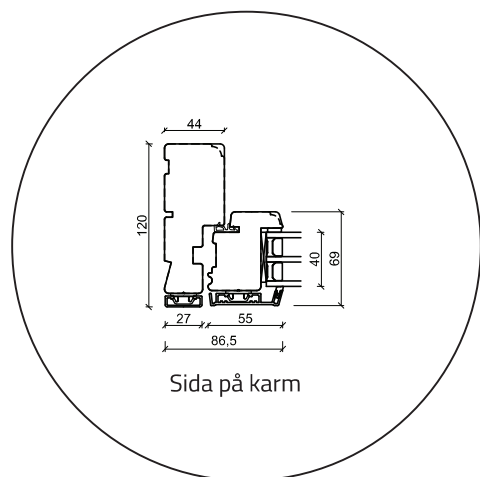

Fönster - 3 lag, trä/alu

(Gäller alla fönster modeller)

Altandörr öppnas utåt - 3 lag, trä/alu

(Gäller alla dörrar öppnas utåt)

Dubbel altandörr öppnas utåt - 3 lag, trä/alu

(Gäller alla dörrar öppnas utåt)

Ytterdörr öppnas inåt - 3 lag, trä/alu (Gäller alla dörrar öppnas inåt)

ASSA®

HOPPE®
Handle of excellence.

PRESSGLASS
LEADING IN EUROPE

RED HORSE

TEKNOS