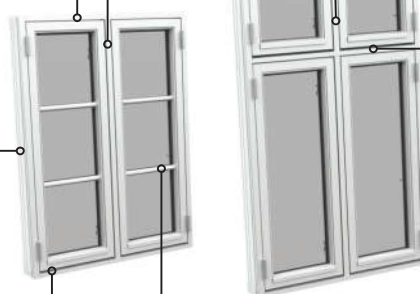

Fönster - 3 lag, trä/alu

(Gäller alla fönster modeller)

Altandörr öppnas utåt - 3 lag, trä/alu

(Gäller alla dörrar öppnas utåt)

Dubbel altandörr öppnas utåt - 3 lag, trä/alu

(Gäller alla dörrar öppnas utåt)

Ytterdörr öppnas inåt - 3 lag, trä/alu (Gäller alla dörrar öppnas inåt)

ASSA®

HOPPE®
Handle of excellence.

PRESSGLASS
LEADING IN EUROPE

RED HORSE

TEKNOS