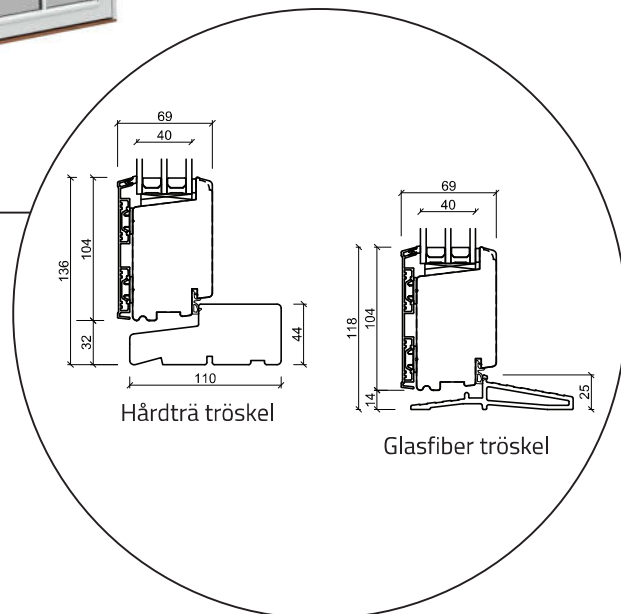

Fönster - 3 lag, trä/alu

(Gäller alla fönster modeller)

Altandörr öppnas utåt - 3 lag, trä/alu

(Gäller alla dörrar öppnas utåt)

Dubbel altandörr öppnas utåt - 3 lag, trä/alu

(Gäller alla dörrar öppnas utåt)

Ytterdörr öppnas inåt - 3 lag, trä/alu (Gäller alla dörrar öppnas inåt)

ASSA®

HOPPE®
Handle of excellence.

PRESSGLASS
LEADING IN EUROPE

RED HORSE

TEKNOS