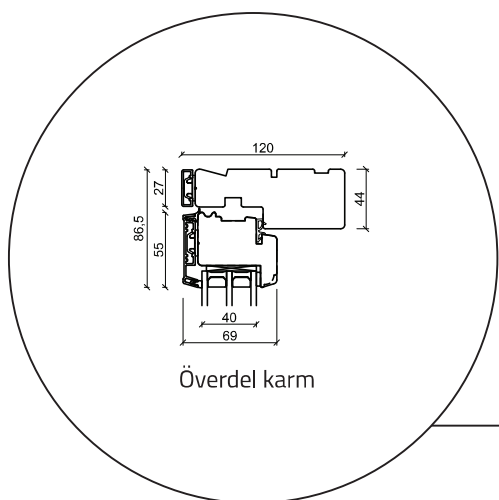

Fönster - 3 lag, trä/alu

(Gäller alla fönster modeller)

Altandörr öppnas utåt - 3 lag, trä/alu

(Gäller alla dörrar öppnas utåt)

Dubbel altandörr öppnas utåt - 3 lag, trä/alu

(Gäller alla dörrar öppnas utåt)

Ytterdörr öppnas inåt - 3 lag, trä/alu (Gäller alla dörrar öppnas inåt)

ASSA®

HOPPE®
Handle of excellence.

PRESSGLASS
LEADING IN EUROPE

RED HORSE

TEKNOS