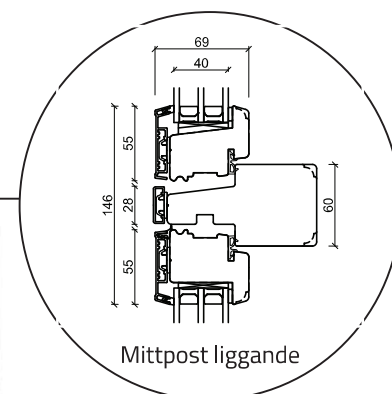

Fönster - 3 lag, trä/alu

(Gäller alla fönster modeller)

Altandörr öppnas utåt - 3 lag, trä/alu

(Gäller alla dörrar öppnas utåt)

Dubbel altandörr öppnas utåt - 3 lag, trä/alu

(Gäller alla dörrar öppnas utåt)

Ytterdörr öppnas inåt - 3 lag, trä/alu (Gäller alla dörrar öppnas inåt)

ASSA®

HOPPE®
Handle of excellence.

PRESSGLASS
LEADING IN EUROPE

RED HORSE

TEKNOS