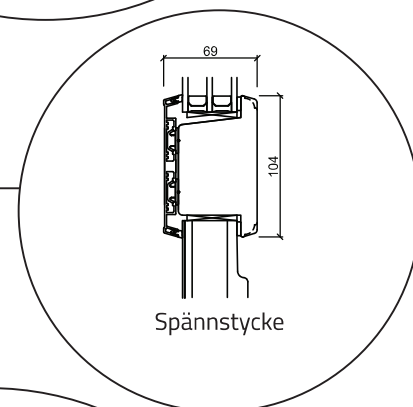

Fönster - 3 lag, trä/alu

(Gäller alla fönster modeller)

Altandörr öppnas utåt - 3 lag, trä/alu

(Gäller alla dörrar öppnas utåt)

Dubbel altandörr öppnas utåt - 3 lag, trä/alu

(Gäller alla dörrar öppnas utåt)

Ytterdörr öppnas inåt - 3 lag, trä/alu (Gäller alla dörrar öppnas inåt)

ASSA®

HOPPE®
Handle of excellence.

PRESSGLASS
LEADING IN EUROPE

RED HORSE

TEKNOS