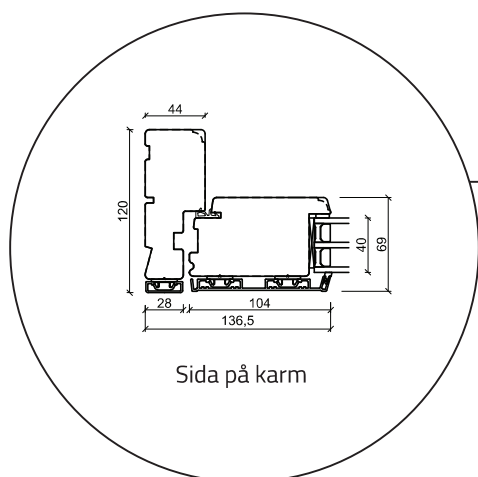

Fönster - 3 lag, trä/alu

(Gäller alla fönster modeller)

Altandörr öppnas utåt - 3 lag, trä/alu

(Gäller alla dörrar öppnas utåt)

Dubbel altandörr öppnas utåt - 3 lag, trä/alu

(Gäller alla dörrar öppnas utåt)

Ytterdörr öppnas inåt - 3 lag, trä/alu (Gäller alla dörrar öppnas inåt)

ASSA®

HOPPE®
Handle of excellence.

PRESSGLASS
LEADING IN EUROPE

RED HORSE

TEKNOS