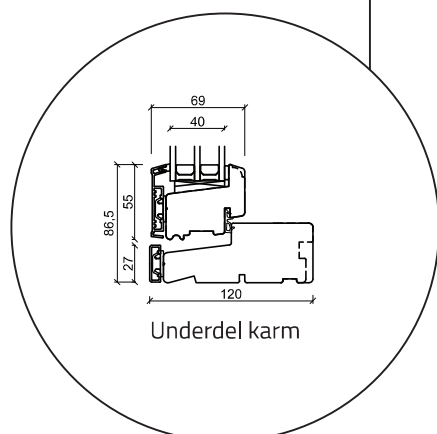

Fönster - 3 lag, trä/alu

(Gäller alla fönster modeller)

Altandörr öppnas utåt - 3 lag, trä/alu

(Gäller alla dörrar öppnas utåt)

Dubbel altandörr öppnas utåt - 3 lag, trä/alu

(Gäller alla dörrar öppnas utåt)

Ytterdörr öppnas inåt - 3 lag, trä/alu (Gäller alla dörrar öppnas inåt)

ASSA®

HOPPE®
Handle of excellence.

PRESSGLASS
LEADING IN EUROPE

RED HORSE

TEKNOS