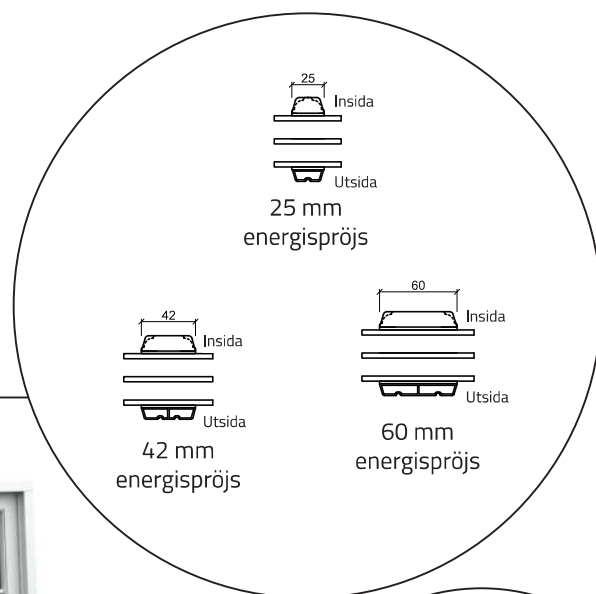

Fönster - 3 lag, trä/alu

(Gäller alla fönster modeller)

Altandörr öppnas utåt - 3 lag, trä/alu

(Gäller alla dörrar öppnas utåt)

Dubbel altandörr öppnas utåt - 3 lag, trä/alu

(Gäller alla dörrar öppnas utåt)

Ytterdörr öppnas inåt - 3 lag, trä/alu (Gäller alla dörrar öppnas inåt)

ASSA®

HOPPE®
Handle of excellence.

PRESSGLASS
LEADING IN EUROPE

RED HORSE

TEKNOS