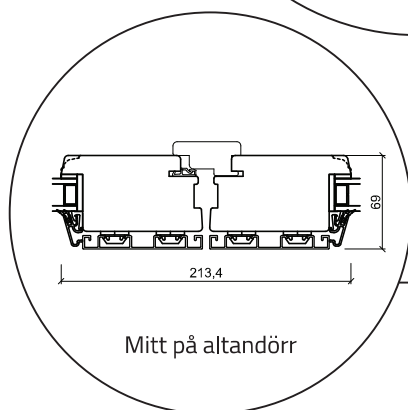

Fönster - 2 lag, trä/alu (Gäller alla fönster modeller)

Altandörr öppnas utåt - 2 lag, trä/alu

(Gäller alla dörrar öppnas utåt)

Dubbel altandörr öppnas utåt - 2 lag, trä/alu (Gäller alla dörrar öppnas utåt)

Ytterdörr öppnas inåt - 2 lag, trä/alu (Gäller alla dörrar öppnas inåt)

Glasparti - 2 lag, trä/alu (Gäller alla glaspartier)

Överdel karm

Mittpost liggande med fönsterram

Sida på karm

Mittpost liggande med fönsterram