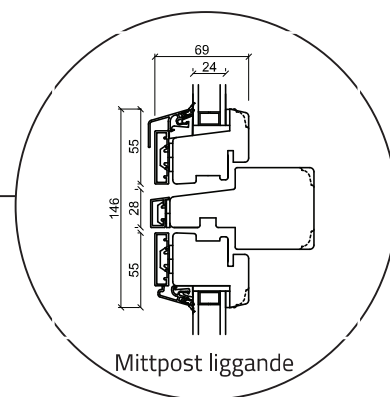

Fönster - 2 lag, trä/alu (Gäller alla fönster modeller)

Altandörr öppnas utåt - 2 lag, trä/alu

(Gäller alla dörrar öppnas utåt)

Dubbel altandörr öppnas utåt - 2 lag, trä/alu (Gäller alla dörrar öppnas utåt)

Ytterdörr öppnas inåt - 2 lag, trä/alu (Gäller alla dörrar öppnas inåt)

Glasparti - 2 lag, trä/alu (Gäller alla glaspartier)

Överdel karm

Mittpost liggande med fönsterram

Sida på karm

Mittpost liggande med fönsterram