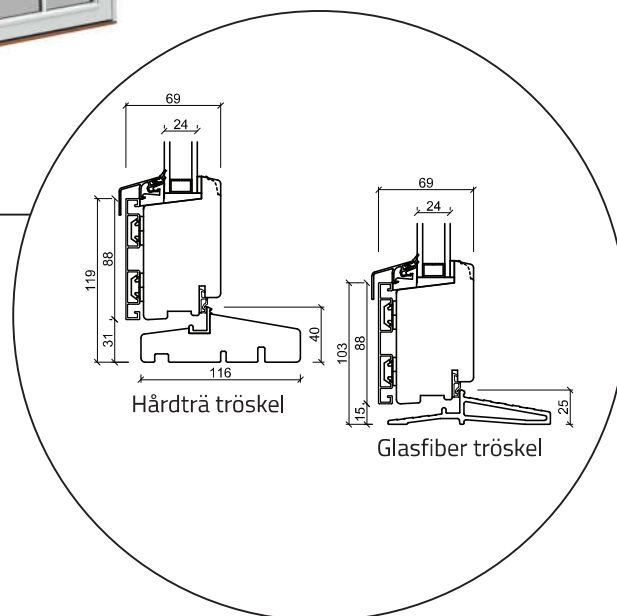

Fönster - 2 lag, trä/alu (Gäller alla fönster modeller)

Altandörr öppnas utåt - 2 lag, trä/alu

(Gäller alla dörrar öppnas utåt)

Dubbel altandörr öppnas utåt - 2 lag, trä/alu (Gäller alla dörrar öppnas utåt)

Ytterdörr öppnas inåt - 2 lag, trä/alu (Gäller alla dörrar öppnas inåt)

Glasparti - 2 lag, trä/alu (Gäller alla glaspartier)

Överdel karm

Mittpost liggande med fönsterram

Sida på karm

Mittpost liggande med fönsterram