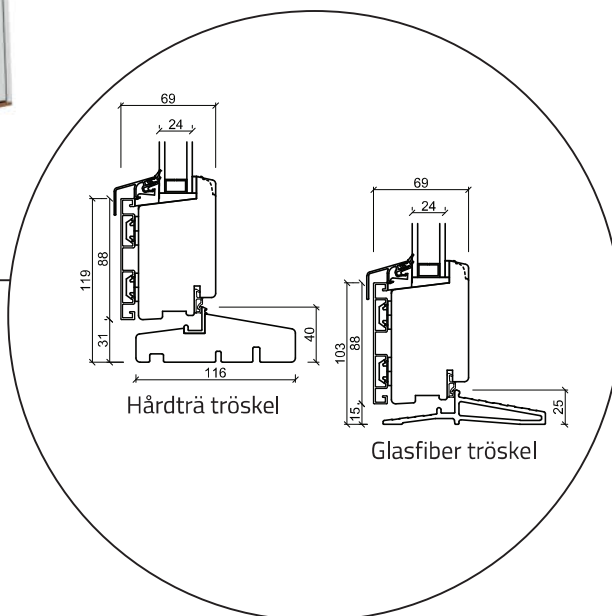

Fönster - 2 lag, trä/alu (Gäller alla fönster modeller)

Altandörr öppnas utåt - 2 lag, trä/alu

(Gäller alla dörrar öppnas utåt)

Dubbel altandörr öppnas utåt - 2 lag, trä/alu (Gäller alla dörrar öppnas utåt)

Ytterdörr öppnas inåt - 2 lag, trä/alu (Gäller alla dörrar öppnas inåt)

Glasparti - 2 lag, trä/alu (Gäller alla glaspartier)

Överdel karm

Mittpost liggande med fönsterram

Sida på karm

Mittpost liggande med fönsterram