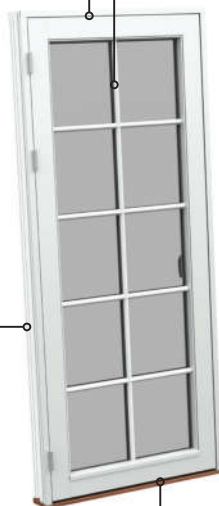

Fönster - 2 lag, trä/alu (Gäller alla fönster modeller)

Altandörr öppnas utåt - 2 lag, trä/alu

(Gäller alla dörrar öppnas utåt)

Dubbel altandörr öppnas utåt - 2 lag, trä/alu (Gäller alla dörrar öppnas utåt)

Ytterdörr öppnas inåt - 2 lag, trä/alu (Gäller alla dörrar öppnas inåt)

Glasparti - 2 lag, trä/alu (Gäller alla glaspartier)

Överdel karm

Mittpost liggande med fönsterram

Sida på karm

Mittpost liggande med fönsterram