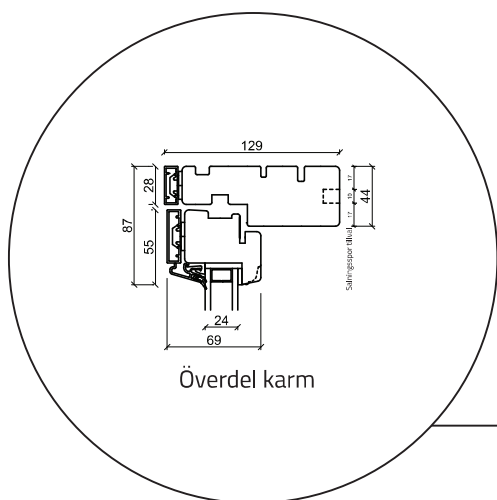

Fönster - 2 lag, trä/alu (Gäller alla fönster modeller)

Altandörr öppnas utåt - 2 lag, trä/alu

(Gäller alla dörrar öppnas utåt)

Dubbel altandörr öppnas utåt - 2 lag, trä/alu (Gäller alla dörrar öppnas utåt)

Ytterdörr öppnas inåt - 2 lag, trä/alu (Gäller alla dörrar öppnas inåt)

Glasparti - 2 lag, trä/alu (Gäller alla glaspartier)

Överdel karm

Mittpost liggande med fönsterram

Sida på karm

Mittpost liggande med fönsterram