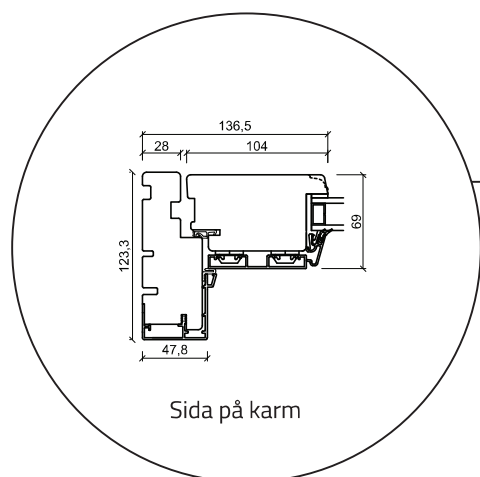

Fönster - 2 lag, trä/alu (Gäller alla fönster modeller)

Altandörr öppnas utåt - 2 lag, trä/alu

(Gäller alla dörrar öppnas utåt)

Dubbel altandörr öppnas utåt - 2 lag, trä/alu (Gäller alla dörrar öppnas utåt)

Ytterdörr öppnas inåt - 2 lag, trä/alu (Gäller alla dörrar öppnas inåt)

Glasparti - 2 lag, trä/alu (Gäller alla glaspartier)

Överdel karm

Mittpost liggande med fönsterram

Sida på karm

Mittpost liggande med fönsterram