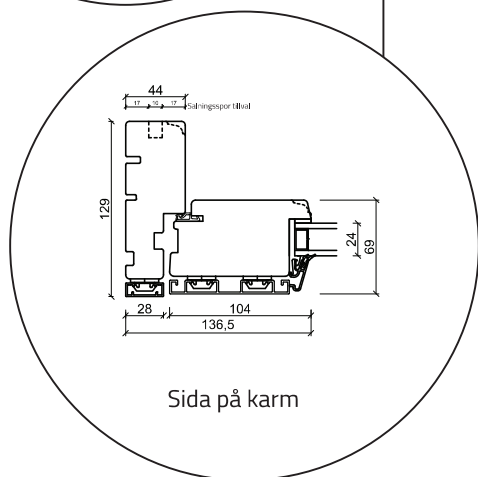

Fönster - 2 lag, trä/alu (Gäller alla fönster modeller)

Altandörr öppnas utåt - 2 lag, trä/alu

(Gäller alla dörrar öppnas utåt)

Dubbel altandörr öppnas utåt - 2 lag, trä/alu (Gäller alla dörrar öppnas utåt)

Ytterdörr öppnas inåt - 2 lag, trä/alu (Gäller alla dörrar öppnas inåt)

Glasparti - 2 lag, trä/alu (Gäller alla glaspartier)

Överdel karm

Mittpost liggande med fönsterram

Sida på karm

Mittpost liggande med fönsterram