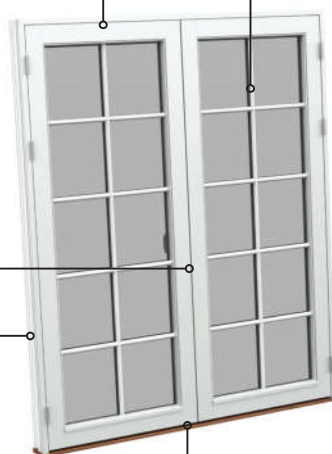

Fönster - 2 lag, trä/alu (Gäller alla fönster modeller)

Altandörr öppnas utåt - 2 lag, trä/alu

(Gäller alla dörrar öppnas utåt)

Dubbel altandörr öppnas utåt - 2 lag, trä/alu (Gäller alla dörrar öppnas utåt)

Ytterdörr öppnas inåt - 2 lag, trä/alu (Gäller alla dörrar öppnas inåt)

Glasparti - 2 lag, trä/alu (Gäller alla glaspartier)

Överdel karm

Mittpost liggande med fönsterram

Sida på karm

Mittpost liggande med fönsterram