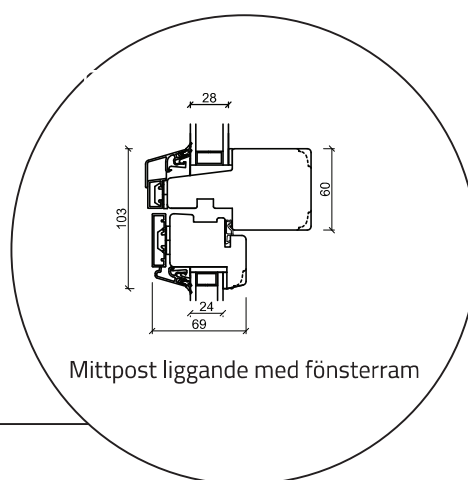

Ytterdörr öppnas inåt - 2 lag, trä/alu (Gäller alla dörrar öppnas inåt)

Glasparti - 2 lag, trä/alu (Gäller alla glaspartier)

Överdel karm

Mittpost liggande med fönsterram

Sida på karm

Mittpost liggande med fönsterram