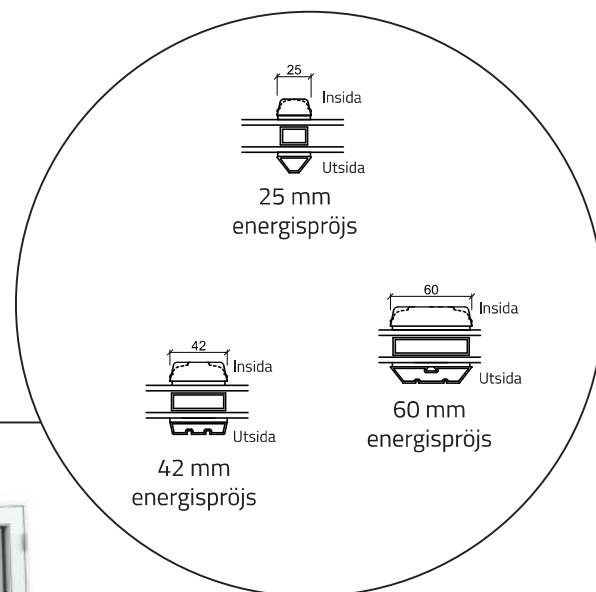

Fönster - 2 lag, trä/alu (Gäller alla fönster modeller)

Altandörr öppnas utåt - 2 lag, trä/alu

(Gäller alla dörrar öppnas utåt)

Dubbel altandörr öppnas utåt - 2 lag, trä/alu (Gäller alla dörrar öppnas utåt)

Ytterdörr öppnas inåt - 2 lag, trä/alu (Gäller alla dörrar öppnas inåt)

Glasparti - 2 lag, trä/alu (Gäller alla glaspartier)

Överdel karm

Mittpost liggande med fönsterram

Sida på karm

Mittpost liggande med fönsterram