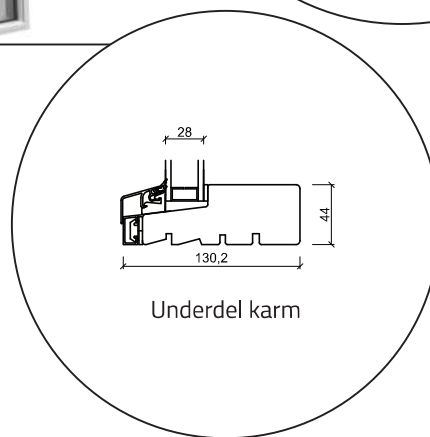

Ytterdörr öppnas inåt - 2 lag, trä/alu (Gäller alla dörrar öppnas inåt)

Glasparti - 2 lag, trä/alu (Gäller alla glaspartier)

Överdel karm

Mittpost liggande med fönsterram

Sida på karm

Mittpost liggande med fönsterram