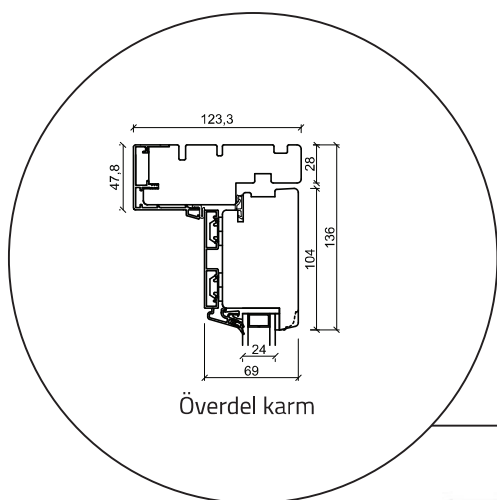

Fönster - 2 lag, trä/alu (Gäller alla fönster modeller)

Altandörr öppnas utåt - 2 lag, trä/alu

(Gäller alla dörrar öppnas utåt)

Dubbel altandörr öppnas utåt - 2 lag, trä/alu (Gäller alla dörrar öppnas utåt)

Ytterdörr öppnas inåt - 2 lag, trä/alu (Gäller alla dörrar öppnas inåt)

Glasparti - 2 lag, trä/alu (Gäller alla glaspartier)

Överdel karm

Mittpost liggande med fönsterram

Sida på karm

Mittpost liggande med fönsterram