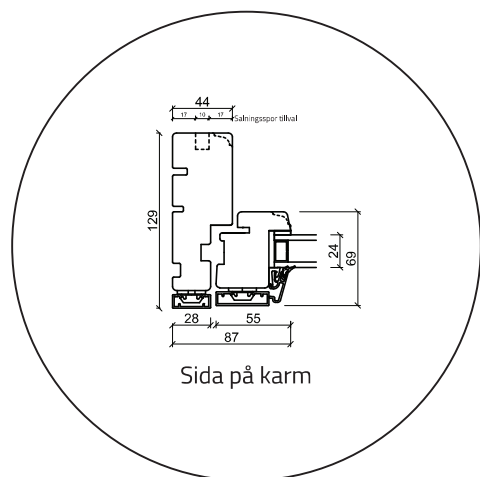

Fönster - 2 lag, trä/alu (Gäller alla fönster modeller)

Altandörr öppnas utåt - 2 lag, trä/alu

(Gäller alla dörrar öppnas utåt)

Dubbel altandörr öppnas utåt - 2 lag, trä/alu (Gäller alla dörrar öppnas utåt)

Ytterdörr öppnas inåt - 2 lag, trä/alu (Gäller alla dörrar öppnas inåt)

Glasparti - 2 lag, trä/alu (Gäller alla glaspartier)

Överdel karm

Mittpost liggande med fönsterram

Sida på karm

Mittpost liggande med fönsterram