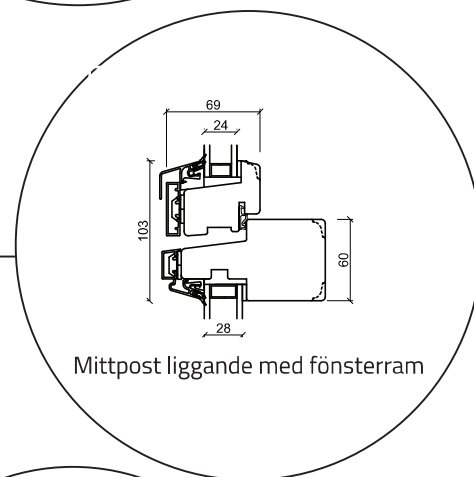

Ytterdörr öppnas inåt - 2 lag, trä/alu (Gäller alla dörrar öppnas inåt)

Glasparti - 2 lag, trä/alu (Gäller alla glaspartier)

Överdel karm

Mittpost liggande med fönsterram

Sida på karm

Mittpost liggande med fönsterram