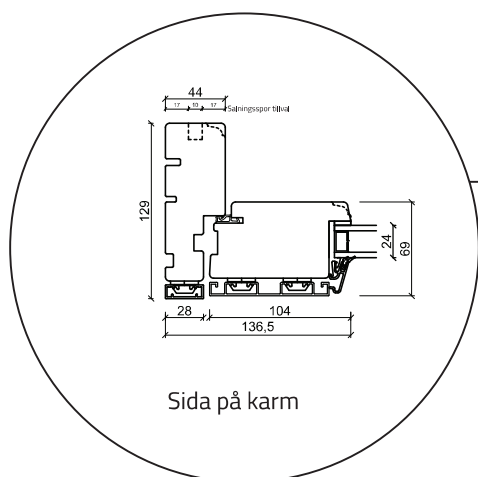

Fönster - 2 lag, trä/alu (Gäller alla fönster modeller)

Altandörr öppnas utåt - 2 lag, trä/alu

(Gäller alla dörrar öppnas utåt)

Dubbel altandörr öppnas utåt - 2 lag, trä/alu (Gäller alla dörrar öppnas utåt)

Ytterdörr öppnas inåt - 2 lag, trä/alu (Gäller alla dörrar öppnas inåt)

Glasparti - 2 lag, trä/alu (Gäller alla glaspartier)

Överdel karm

Mittpost liggande med fönsterram

Sida på karm

Mittpost liggande med fönsterram