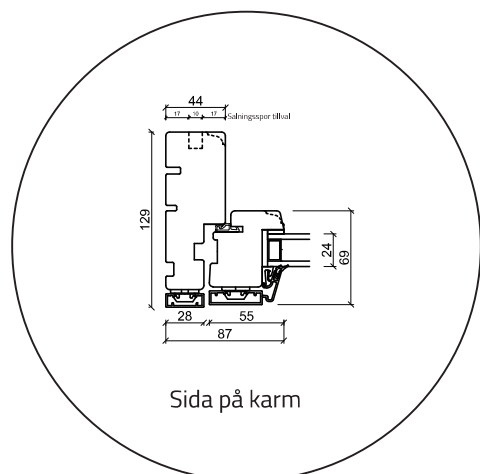

Ytterdörr öppnas inåt - 2 lag, trä/alu (Gäller alla dörrar öppnas inåt)

Glasparti - 2 lag, trä/alu (Gäller alla glaspartier)

Överdel karm

Mittpost liggande med fönsterram

Sida på karm

Mittpost liggande med fönsterram