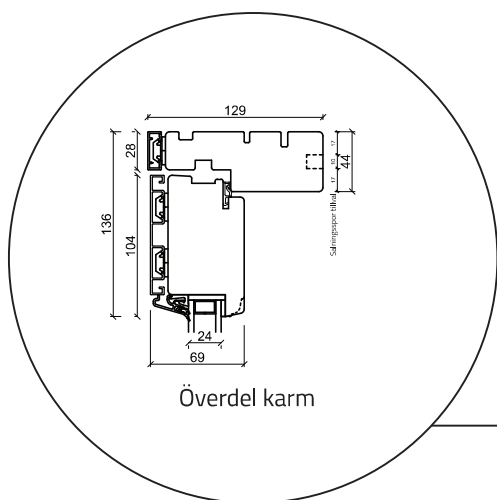

Fönster - 2 lag, trä/alu (Gäller alla fönster modeller)

Altandörr öppnas utåt - 2 lag, trä/alu

(Gäller alla dörrar öppnas utåt)

Dubbel altandörr öppnas utåt - 2 lag, trä/alu (Gäller alla dörrar öppnas utåt)

Ytterdörr öppnas inåt - 2 lag, trä/alu (Gäller alla dörrar öppnas inåt)

Glasparti - 2 lag, trä/alu (Gäller alla glaspartier)

Överdel karm

Mittpost liggande med fönsterram

Sida på karm

Mittpost liggande med fönsterram