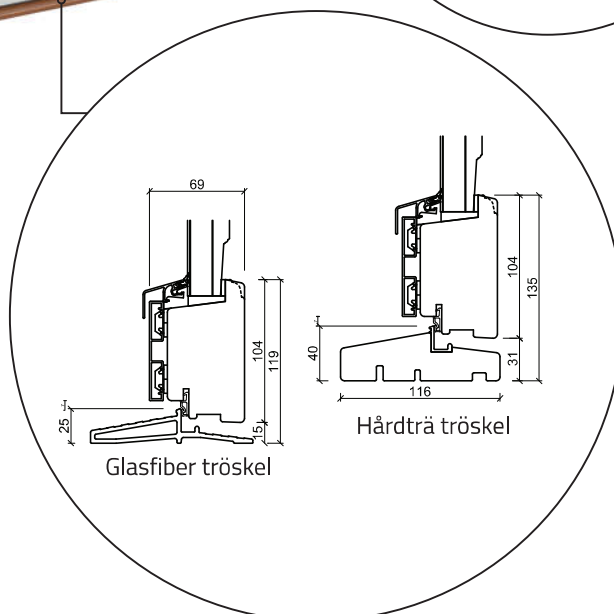

Fönster - 2 lag, trä/alu (Gäller alla fönster modeller)

Altandörr öppnas utåt - 2 lag, trä/alu

(Gäller alla dörrar öppnas utåt)

Dubbel altandörr öppnas utåt - 2 lag, trä/alu (Gäller alla dörrar öppnas utåt)

Ytterdörr öppnas inåt - 2 lag, trä/alu (Gäller alla dörrar öppnas inåt)

Glasparti - 2 lag, trä/alu (Gäller alla glaspartier)

Överdel karm

Mittpost liggande med fönsterram

Sida på karm

Mittpost liggande med fönsterram