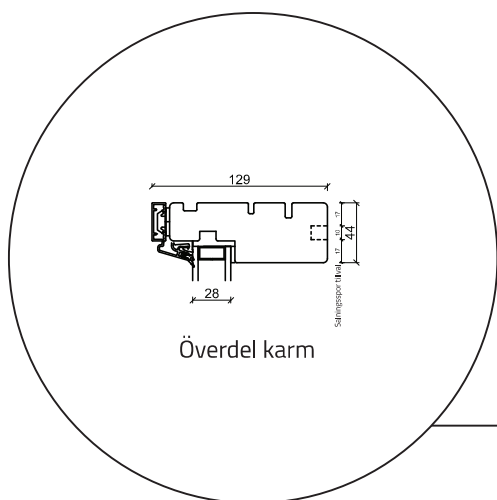

Fönster - 2 lag, trä/alu (Gäller alla fönster modeller)

Altandörr öppnas utåt - 2 lag, trä/alu

(Gäller alla dörrar öppnas utåt)

Dubbel altandörr öppnas utåt - 2 lag, trä/alu (Gäller alla dörrar öppnas utåt)

Ytterdörr öppnas inåt - 2 lag, trä/alu (Gäller alla dörrar öppnas inåt)

Glasparti - 2 lag, trä/alu (Gäller alla glaspartier)

Överdel karm

Mittpost liggande med fönsterram

Sida på karm

Mittpost liggande med fönsterram