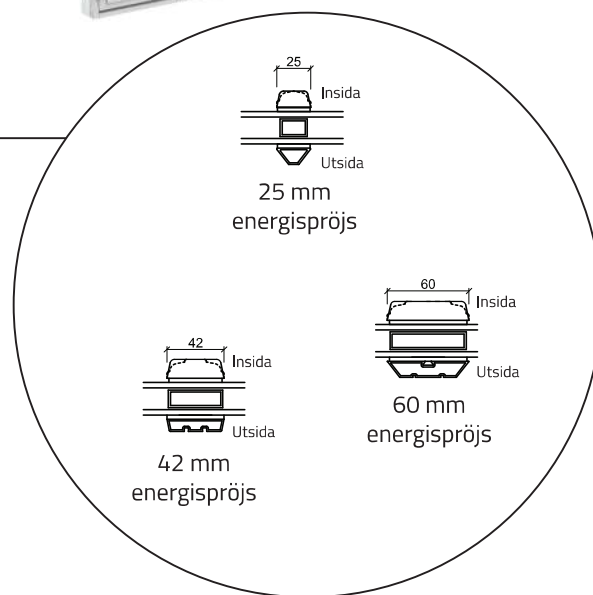

Fönster - 2 lag, trä/alu (Gäller alla fönster modeller)

Altandörr öppnas utåt - 2 lag, trä/alu

(Gäller alla dörrar öppnas utåt)

Dubbel altandörr öppnas utåt - 2 lag, trä/alu (Gäller alla dörrar öppnas utåt)

Ytterdörr öppnas inåt - 2 lag, trä/alu (Gäller alla dörrar öppnas inåt)

Glasparti - 2 lag, trä/alu (Gäller alla glaspartier)

Överdel karm

Mittpost liggande med fönsterram

Sida på karm

Mittpost liggande med fönsterram