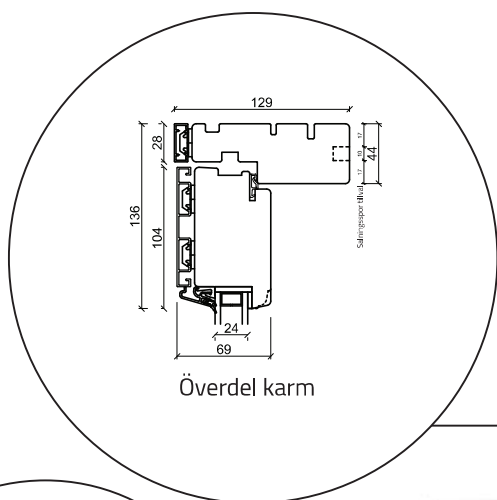

Fönster - 2 lag, trä/alu (Gäller alla fönster modeller)

Altandörr öppnas utåt - 2 lag, trä/alu

(Gäller alla dörrar öppnas utåt)

Dubbel altandörr öppnas utåt - 2 lag, trä/alu (Gäller alla dörrar öppnas utåt)

Ytterdörr öppnas inåt - 2 lag, trä/alu (Gäller alla dörrar öppnas inåt)

Glasparti - 2 lag, trä/alu (Gäller alla glaspartier)

Överdel karm

Mittpost liggande med fönsterram

Sida på karm

Mittpost liggande med fönsterram