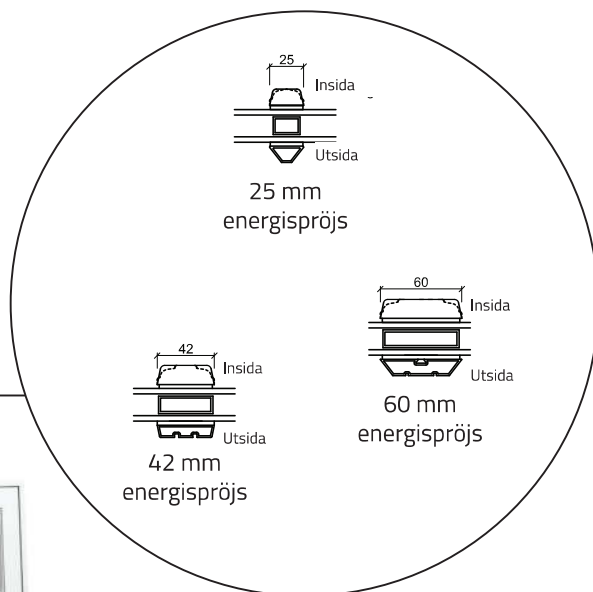

Fönster - 2 lag, trä/alu (Gäller alla fönster modeller)

Altandörr öppnas utåt - 2 lag, trä/alu

(Gäller alla dörrar öppnas utåt)

Dubbel altandörr öppnas utåt - 2 lag, trä/alu (Gäller alla dörrar öppnas utåt)

Ytterdörr öppnas inåt - 2 lag, trä/alu (Gäller alla dörrar öppnas inåt)

Glasparti - 2 lag, trä/alu (Gäller alla glaspartier)

Överdel karm

Mittpost liggande med fönsterram

Sida på karm

Mittpost liggande med fönsterram