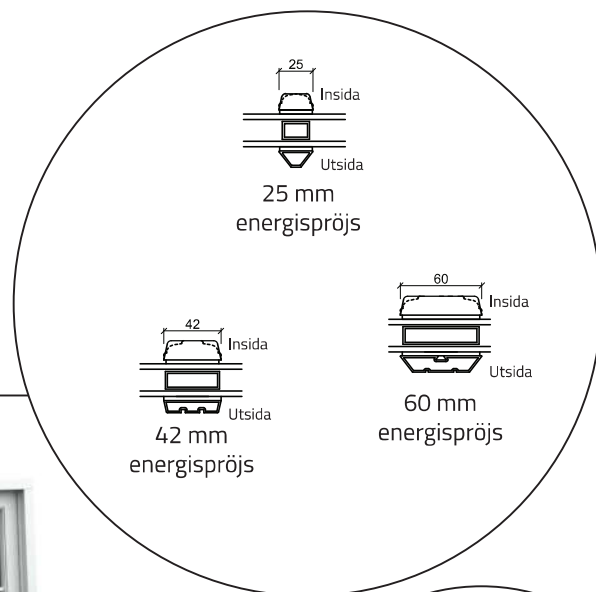

Fönster - 2 lag, trä/alu (Gäller alla fönster modeller)

Altandörr öppnas utåt - 2 lag, trä/alu

(Gäller alla dörrar öppnas utåt)

Dubbel altandörr öppnas utåt - 2 lag, trä/alu (Gäller alla dörrar öppnas utåt)

Ytterdörr öppnas inåt - 2 lag, trä/alu (Gäller alla dörrar öppnas inåt)

Glasparti - 2 lag, trä/alu (Gäller alla glaspartier)

Överdel karm

Mittpost liggande med fönsterram

Sida på karm

Mittpost liggande med fönsterram