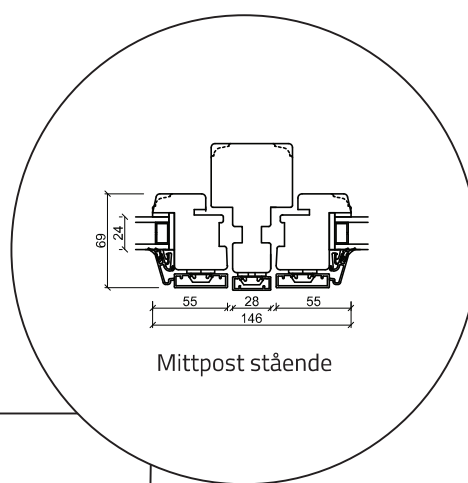

Fönster - 2 lag, trä/alu (Gäller alla fönster modeller)

Altandörr öppnas utåt - 2 lag, trä/alu

(Gäller alla dörrar öppnas utåt)

Dubbel altandörr öppnas utåt - 2 lag, trä/alu (Gäller alla dörrar öppnas utåt)

Ytterdörr öppnas inåt - 2 lag, trä/alu (Gäller alla dörrar öppnas inåt)

Glasparti - 2 lag, trä/alu (Gäller alla glaspartier)

Överdel karm

Mittpost liggande med fönsterram

Sida på karm

Mittpost liggande med fönsterram