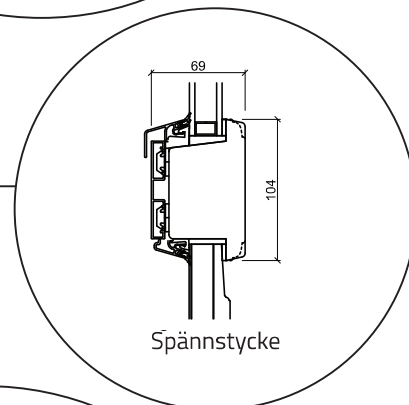

Fönster - 2 lag, trä/alu (Gäller alla fönster modeller)

Altandörr öppnas utåt - 2 lag, trä/alu

(Gäller alla dörrar öppnas utåt)

Dubbel altandörr öppnas utåt - 2 lag, trä/alu (Gäller alla dörrar öppnas utåt)

Ytterdörr öppnas inåt - 2 lag, trä/alu (Gäller alla dörrar öppnas inåt)

Glasparti - 2 lag, trä/alu (Gäller alla glaspartier)

Överdel karm

Mittpost liggande med fönsterram

Sida på karm

Mittpost liggande med fönsterram

Underdel karm