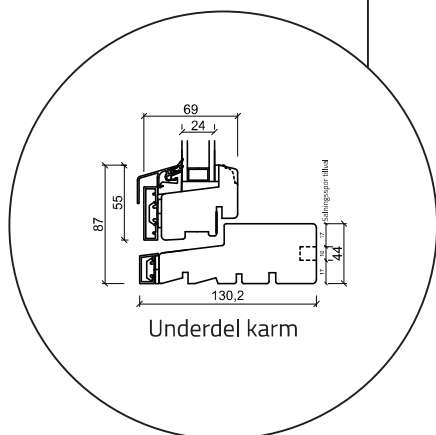

Fönster - 2 lag, trä/alu (Gäller alla fönster modeller)

Altandörr öppnas utåt - 2 lag, trä/alu

(Gäller alla dörrar öppnas utåt)

Dubbel altandörr öppnas utåt - 2 lag, trä/alu (Gäller alla dörrar öppnas utåt)

Ytterdörr öppnas inåt - 2 lag, trä/alu (Gäller alla dörrar öppnas inåt)

Glasparti - 2 lag, trä/alu (Gäller alla glaspartier)

Överdel karm

Mittpost liggande med fönsterram

Sida på karm

Mittpost liggande med fönsterram